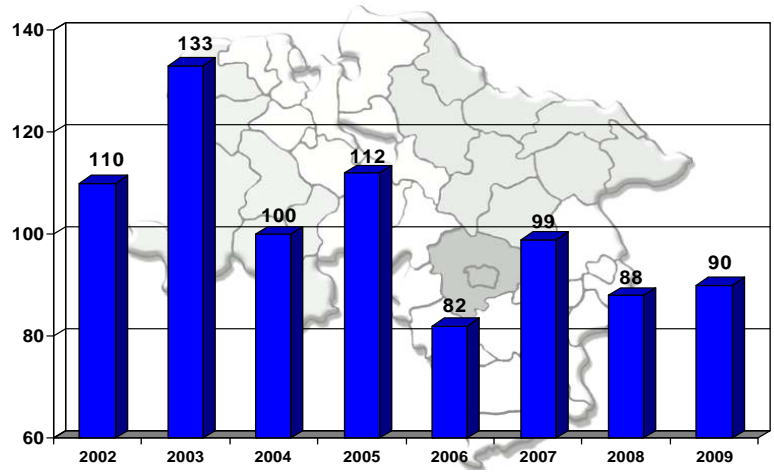

Verkehrsunfallstatistik 2009

Verkehrsunfälle PD Göttingen

Verkehrsunfalltote PD Göttingen gesamt

Schwerverletzte

Verkehrsunfalltote außerhalb geschlossener Ortschaften (ohne BAB)

Polizeiinspektion Göttingen

Baumunfälle

Polizeiinspektion Göttingen

Tote und Schwerverletzte durch Baumunfälle

Getötete Junge Fahrer und Fahrerinnen (18 – unter 25 Jahre)

Verkehrsunfälle auf BAB

Alkoholfahrten/Drogenfahrten mit Verkehrsunfall