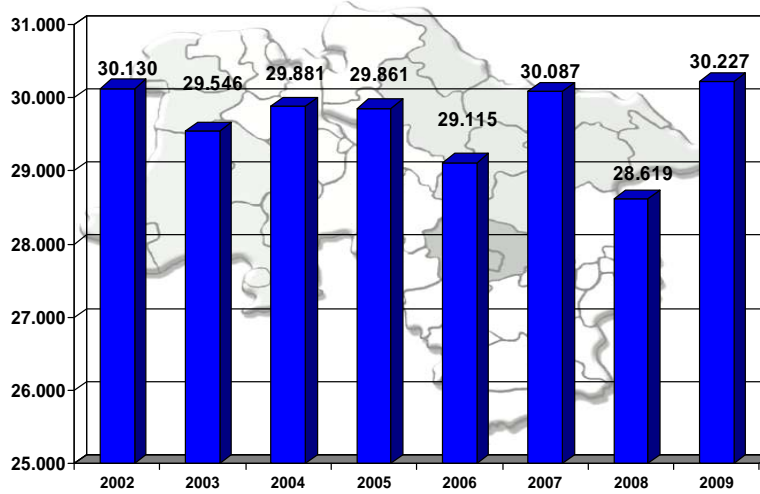

Verkehrsunfallstatistik 2009

Verkehrsunfälle PD Göttingen

Verkehrsunfalltote PD Göttingen gesamt

Schwerverletzte

Verkehrsunfalltote außerhalb geschlossener Ortschaften (ohne BAB)

Polizeiinspektion Göttingen

Baumunfälle

Polizeiinspektion Göttingen

Tote und Schwerverletzte durch Baumunfälle

Getötete Junge Fahrer und Fahrerinnen (18 – unter 25 Jahre)

Verkehrsunfälle auf BAB

Alkoholfahrten/Drogenfahrten mit Verkehrsunfall