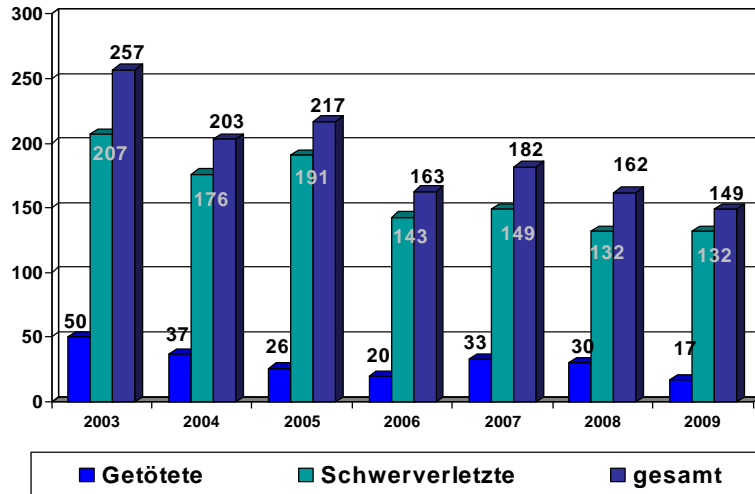

Verkehrsunfallstatistik 2009

Verkehrsunfälle PD Göttingen

Verkehrsunfalltote PD Göttingen gesamt

Schwerverletzte

Verkehrsunfalltote außerhalb geschlossener Ortschaften (ohne BAB)

Polizeiinspektion Göttingen

Baumunfälle

Polizeiinspektion Göttingen

Tote und Schwerverletzte durch Baumunfälle

Getötete Junge Fahrer und Fahrerinnen (18 – unter 25 Jahre)

Verkehrsunfälle auf BAB

Alkoholfahrten/Drogenfahrten mit Verkehrsunfall