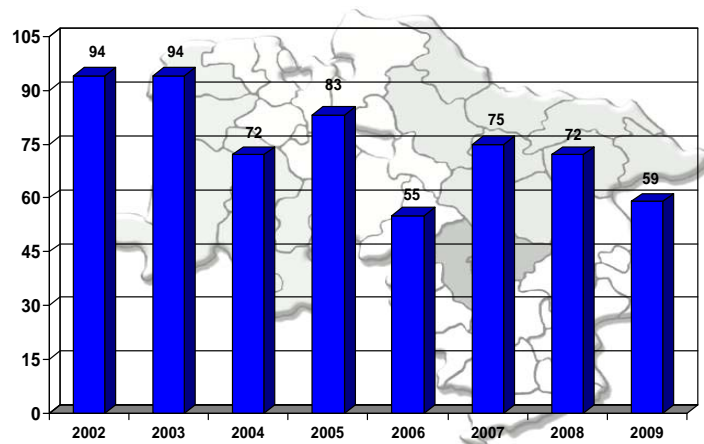

Verkehrsunfallstatistik 2009

Verkehrsunfälle PD Göttingen

Verkehrsunfalltote PD Göttingen gesamt

Schwerverletzte

Verkehrsunfalltote außerhalb geschlossener Ortschaften (ohne BAB)

Polizeiinspektion Göttingen

Baumunfälle

Polizeiinspektion Göttingen

Tote und Schwerverletzte durch Baumunfälle

Getötete Junge Fahrer und Fahrerinnen (18 – unter 25 Jahre)

Verkehrsunfälle auf BAB

Alkoholfahrten/Drogenfahrten mit Verkehrsunfall