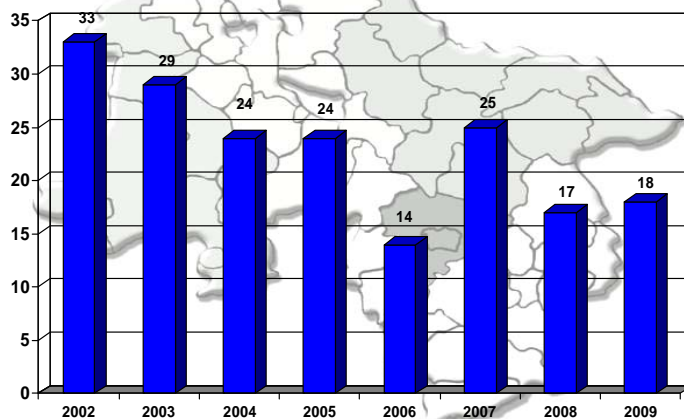

Verkehrsunfallstatistik 2009

Verkehrsunfälle PD Göttingen

Verkehrsunfalltote PD Göttingen gesamt

Schwerverletzte

Verkehrsunfalltote außerhalb geschlossener Ortschaften (ohne BAB)

Polizeiinspektion Göttingen

Baumunfälle

Polizeiinspektion Göttingen

Tote und Schwerverletzte durch Baumunfälle

Getötete Junge Fahrer und Fahrerinnen (18 – unter 25 Jahre)

Verkehrsunfälle auf BAB

Alkoholfahrten/Drogenfahrten mit Verkehrsunfall