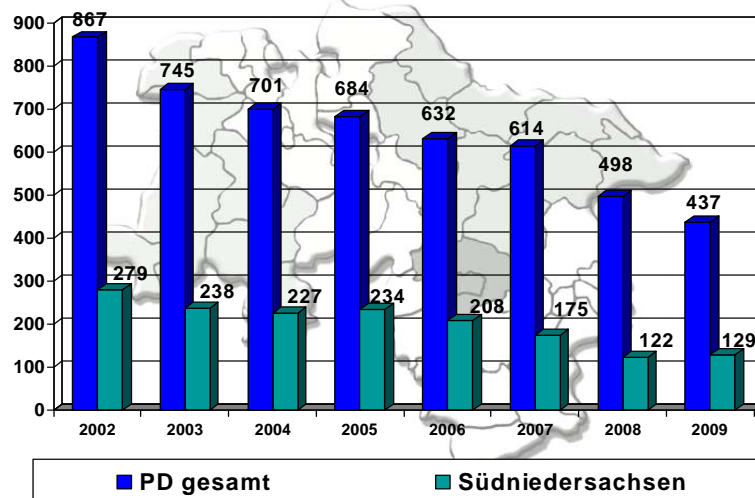

Verkehrsunfallstatistik 2009

Verkehrsunfälle PD Göttingen

Verkehrsunfalltote PD Göttingen gesamt

Schwerverletzte

Verkehrsunfalltote außerhalb geschlossener Ortschaften (ohne BAB)

Polizeiinspektion Göttingen

Baumunfälle

Polizeiinspektion Göttingen

Tote und Schwerverletzte durch Baumunfälle

Getötete Junge Fahrer und Fahrerinnen (18 – unter 25 Jahre)

Verkehrsunfälle auf BAB

Alkoholfahrten/Drogenfahrten mit Verkehrsunfall