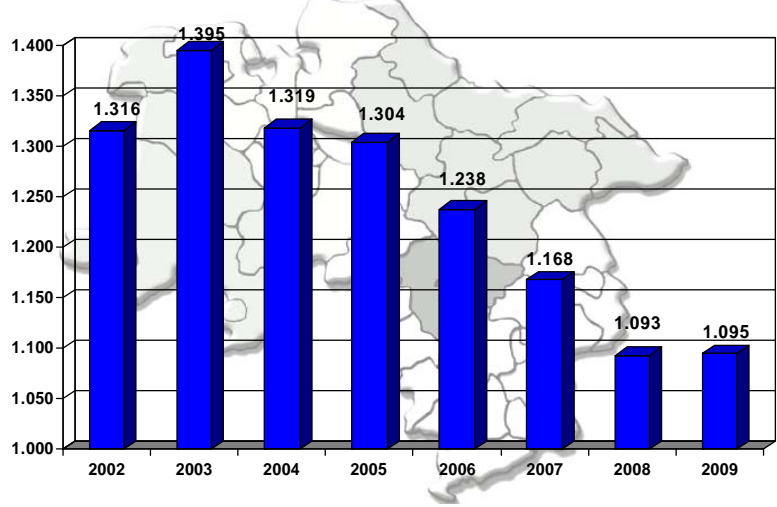

Verkehrsunfallstatistik 2009

Verkehrsunfälle PD Göttingen

Verkehrsunfalltote PD Göttingen gesamt

Schwerverletzte

Verkehrsunfalltote außerhalb geschlossener Ortschaften (ohne BAB)

Polizeiinspektion Göttingen

Baumunfälle

Polizeiinspektion Göttingen

Tote und Schwerverletzte durch Baumunfälle

Getötete Junge Fahrer und Fahrerinnen (18 – unter 25 Jahre)

Verkehrsunfälle auf BAB

Alkoholfahrten/Drogenfahrten mit Verkehrsunfall