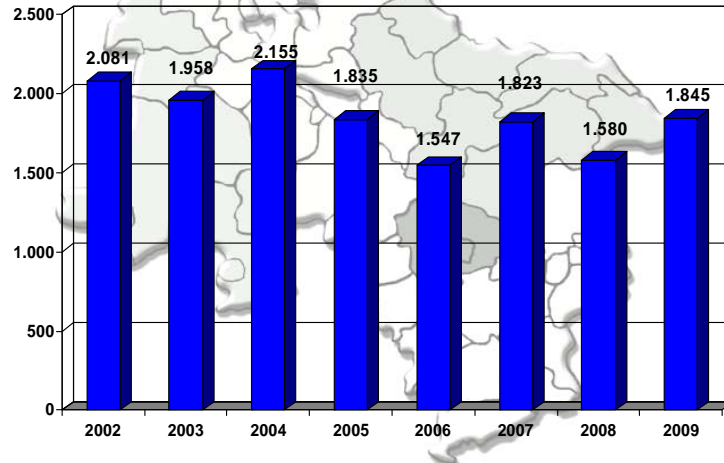

Verkehrsunfallstatistik 2009

Verkehrsunfälle PD Göttingen

Verkehrsunfalltote PD Göttingen gesamt

Schwerverletzte

Verkehrsunfalltote außerhalb geschlossener Ortschaften (ohne BAB)

Polizeiinspektion Göttingen

Baumunfälle

Polizeiinspektion Göttingen

Tote und Schwerverletzte durch Baumunfälle

Getötete Junge Fahrer und Fahrerinnen (18 – unter 25 Jahre)

Verkehrsunfälle auf BAB

Alkoholfahrten/Drogenfahrten mit Verkehrsunfall