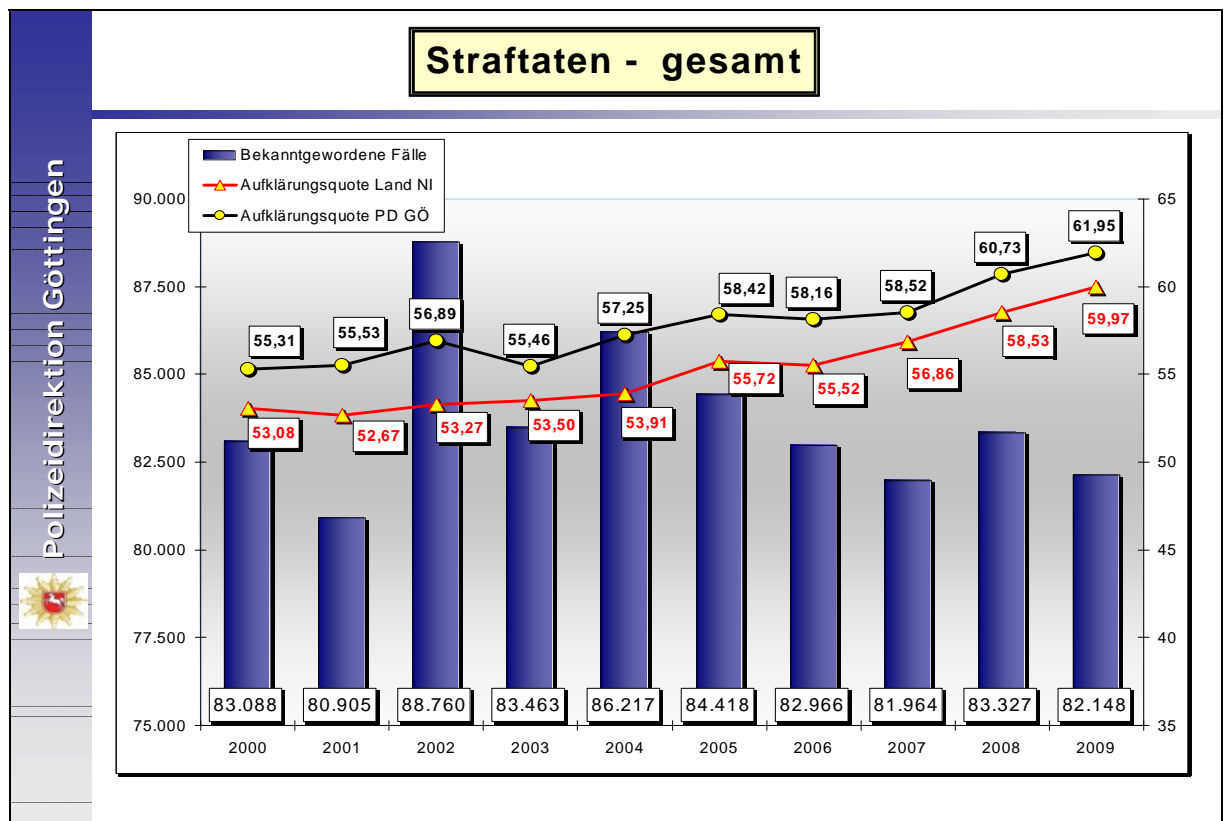

Göttingen, 26. März 2010

Polizeiweiliche Kriminalstatistik 2009 der Polizeidirektion Göttingen

- Grafiken -