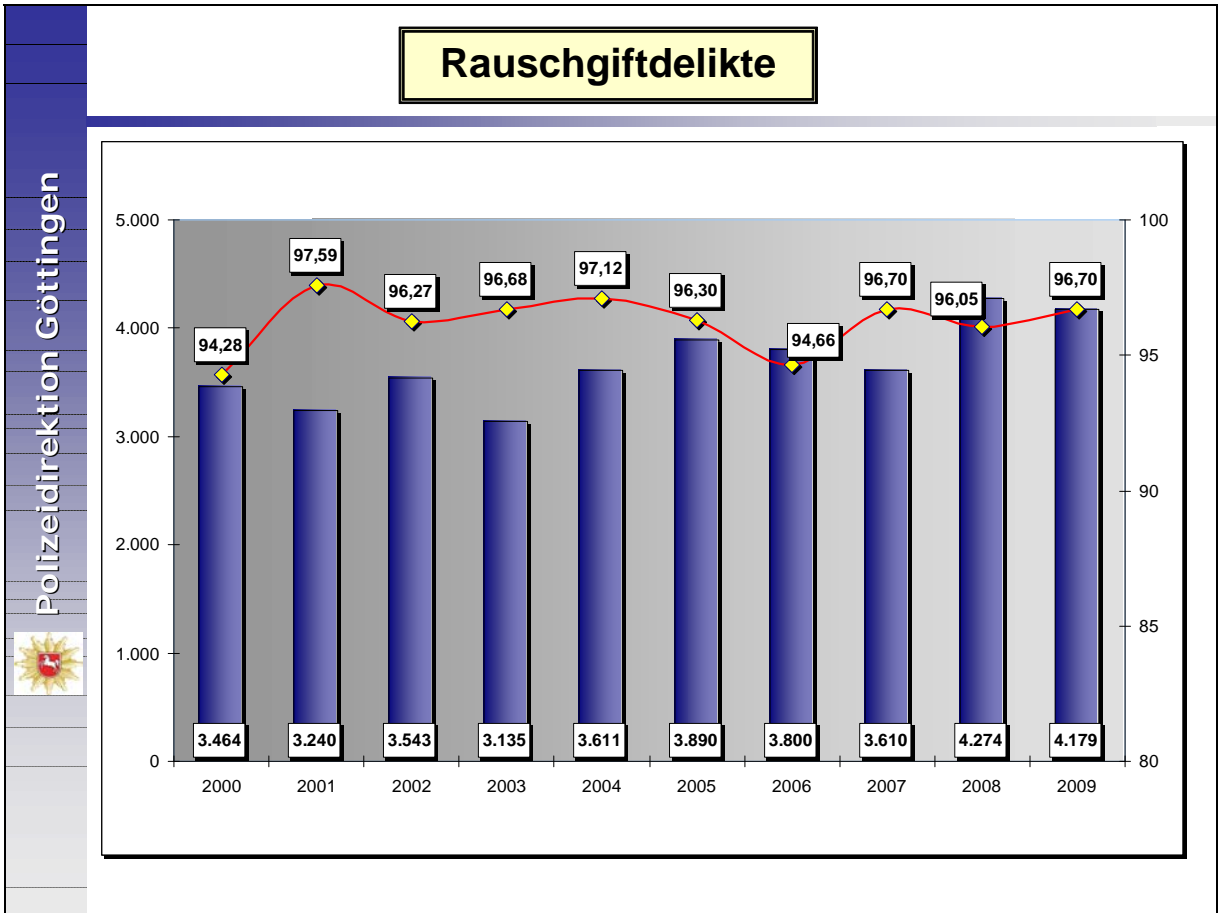

**Einsätze führten zu Strafverfahren:**  
 2006: 1.744  
 2007: 1.753  
 2008: 2.169  
 2009: 2.575

### Internetkriminalität

| signifikante<br>Deliktsbereiche                                      | Tatmittel Internet |              |              |
|--|--------------------|--------------|--------------|
|  | 2007               | 2008         | 2009         |
| <b>Waren- und<br/>Warenkreditbetrug</b>                              | 2.984              | 2.275        | 2.154        |
| <b>Sonstige weitere<br/>Betrugsarten</b>                             | 170                | 1.302        | 1.770        |
| <b>Urheberrechts-<br/>Verletzungen</b>                               | 371                | 148          | 99           |
| <b>Besitz, Verschaffen,<br/>Verbreiten von<br/>Kinderpornografie</b> | 70                 | 193          | 102          |
| <b>Straftaten gesamt</b>   | <b>4.420</b>       | <b>5.073</b> | <b>5.570</b> |