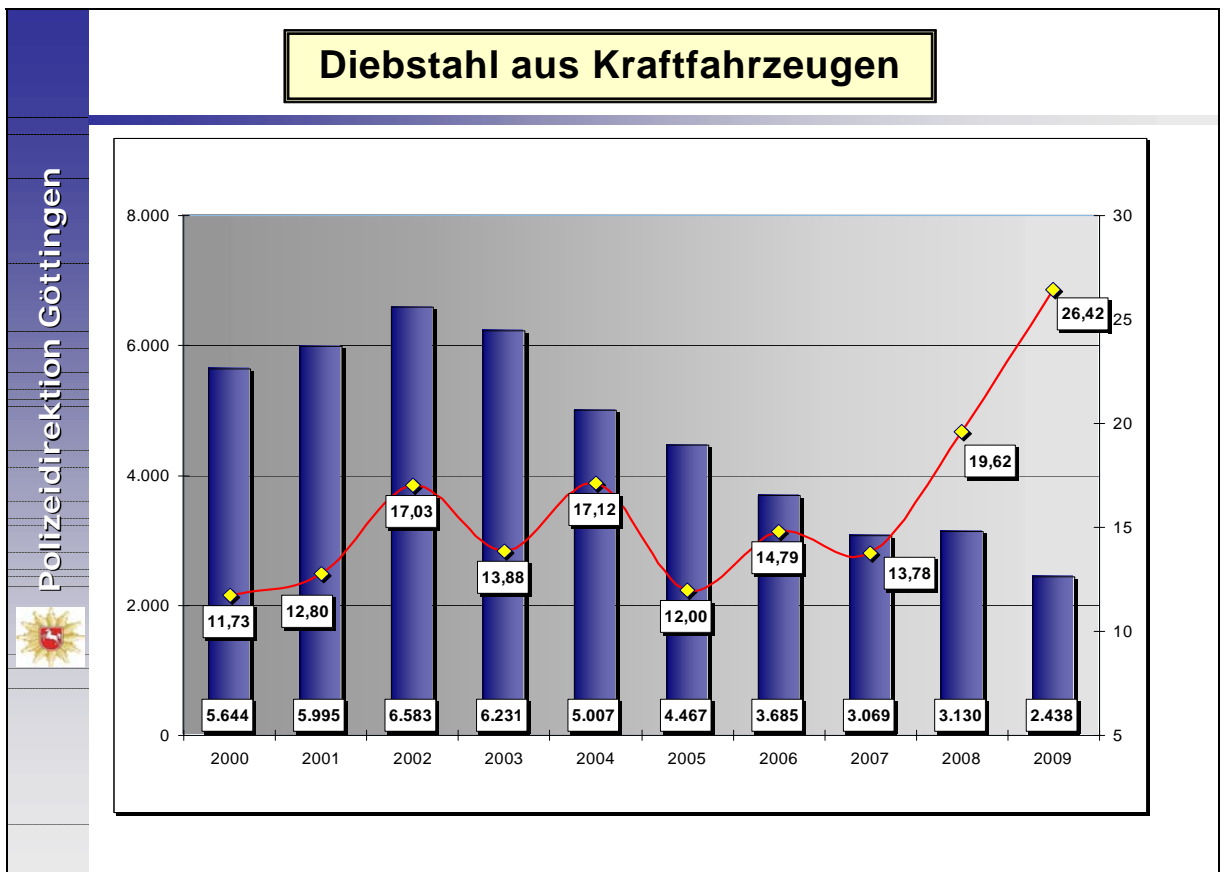

## Polizeiweiliche Kriminalstatistik 2009 der Polizeidirektion Göttingen

### - Grafiken -

### Häusliche Gewalt

| Anzahl Einsätze             | 2006          | 2007          | 2008          | 2009          |
|-----------------------------|---------------|---------------|---------------|---------------|
| PI Göttingen                | 460           | 510           | 618           | 749           |
| PI Hameln-Pyr. / Holzminden | 358           | 323           | 453           | 488           |
| PI Hildesheim               | 550           | 554           | 657           | 770           |
| PI Nienburg / Schaumburg    | 161           | 209           | 253           | 413           |
| PI Northeim / Osterode      | 344           | 258           | 322           | 390           |
| <b>PD Göttingen</b>         | <b>1.882</b>  | <b>1.854</b>  | <b>2.303</b>  | <b>2.810</b>  |
| <b>Niedersachsen</b>        | <b>11.514</b> | <b>11.935</b> | <b>13.101</b> | <b>14.814</b> |

**Einsätze führten zu Strafverfahren:**  
 2006: 1.744  
 2007: 1.753  
 2008: 2.169  
 2009: 2.575