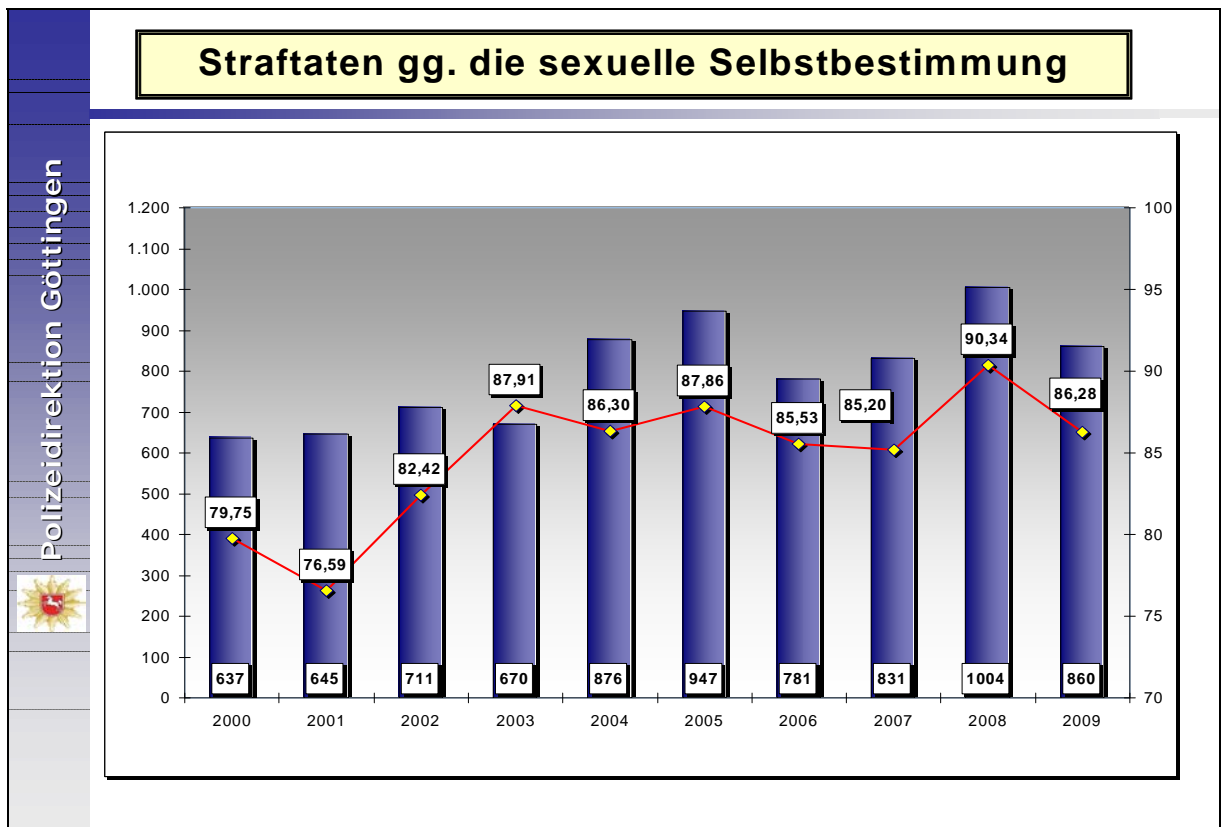

## Polizeiweiliche Kriminalstatistik 2009 der Polizeidirektion Göttingen

### Häusliche Gewalt

| Anzahl Einsätze             | 2006          | 2007          | 2008          | 2009          |
|-----------------------------|---------------|---------------|---------------|---------------|
| PI Göttingen                | 460           | 510           | 618           | 749           |
| PI Hameln-Pyr. / Holzminden | 358           | 323           | 453           | 488           |
| PI Hildesheim               | 550           | 554           | 657           | 770           |
| PI Nienburg / Schaumburg    | 161           | 209           | 253           | 413           |
| PI Northeim / Osterode      | 344           | 258           | 322           | 390           |
| <b>PD Göttingen</b>         | <b>1.882</b>  | <b>1.854</b>  | <b>2.303</b>  | <b>2.810</b>  |
| <b>Niedersachsen</b>        | <b>11.514</b> | <b>11.935</b> | <b>13.101</b> | <b>14.814</b> |

**Einsätze führten zu Strafverfahren:**  
 2006: 1.744  
 2007: 1.753  
 2008: 2.169  
 2009: 2.575