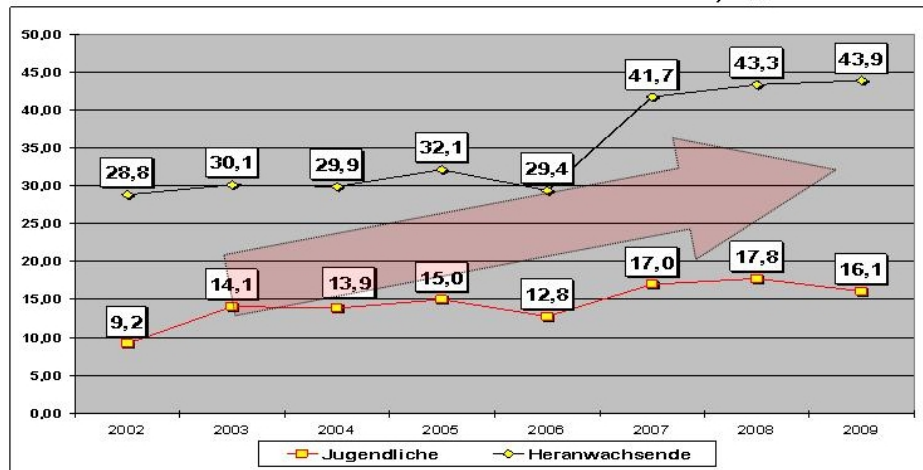

Straftaten unter Alkoholeinfluss 2009

- bei allen Tatverdächtigen **13,3 %**
- bei allen Heranwachsenden **17,7 %**
- bei allen Jugendlichen **10,1 %**

- Körperverletzungen durch Jugendliche **16,1 %**
  durch Heranwachsende **43,9 %**

Tendenz langfristig steigend...