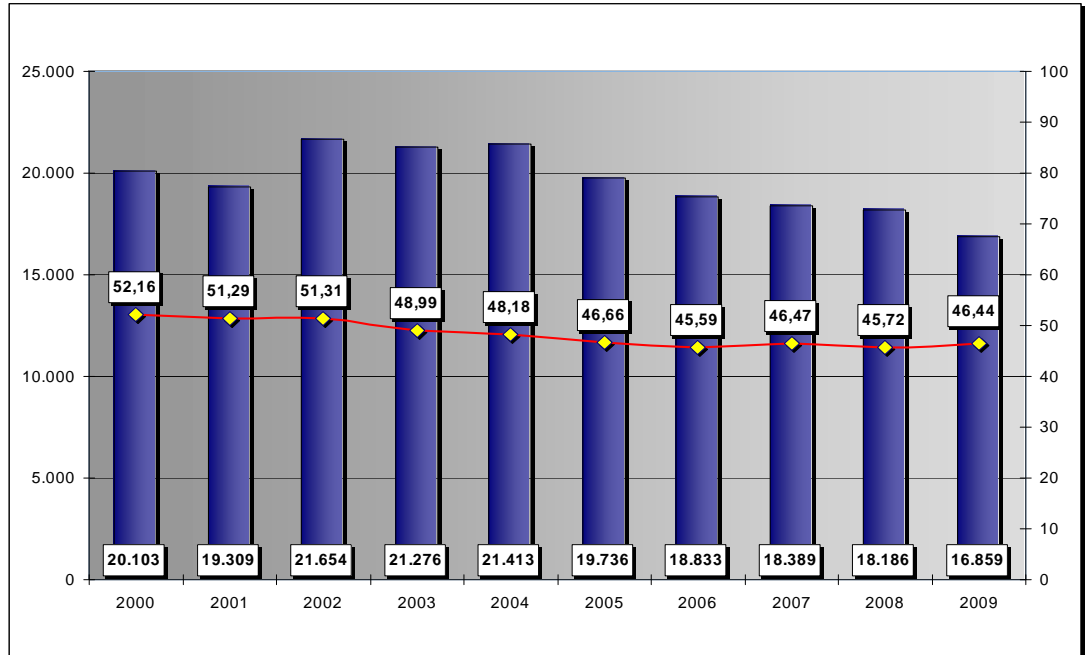

Diebstahl ohne erschwerende Umstände

Polizeidirektion Göttingen

Widerstand gegen die Staatsgewalt

Polizeidirektion Göttingen

	2000	2005	2009
PI Göttingen	77	83	93
PI Hameln-Pyr./ Holzminden	31	65	66
PI Hildesheim	37	62	67
PI Nienburg/ Schaumburg	38	41	39
PI Northeim/ Osterode	27	53	46
PD Göttingen	210	304	311
Niedersachsen	1.629	2.197	2.579