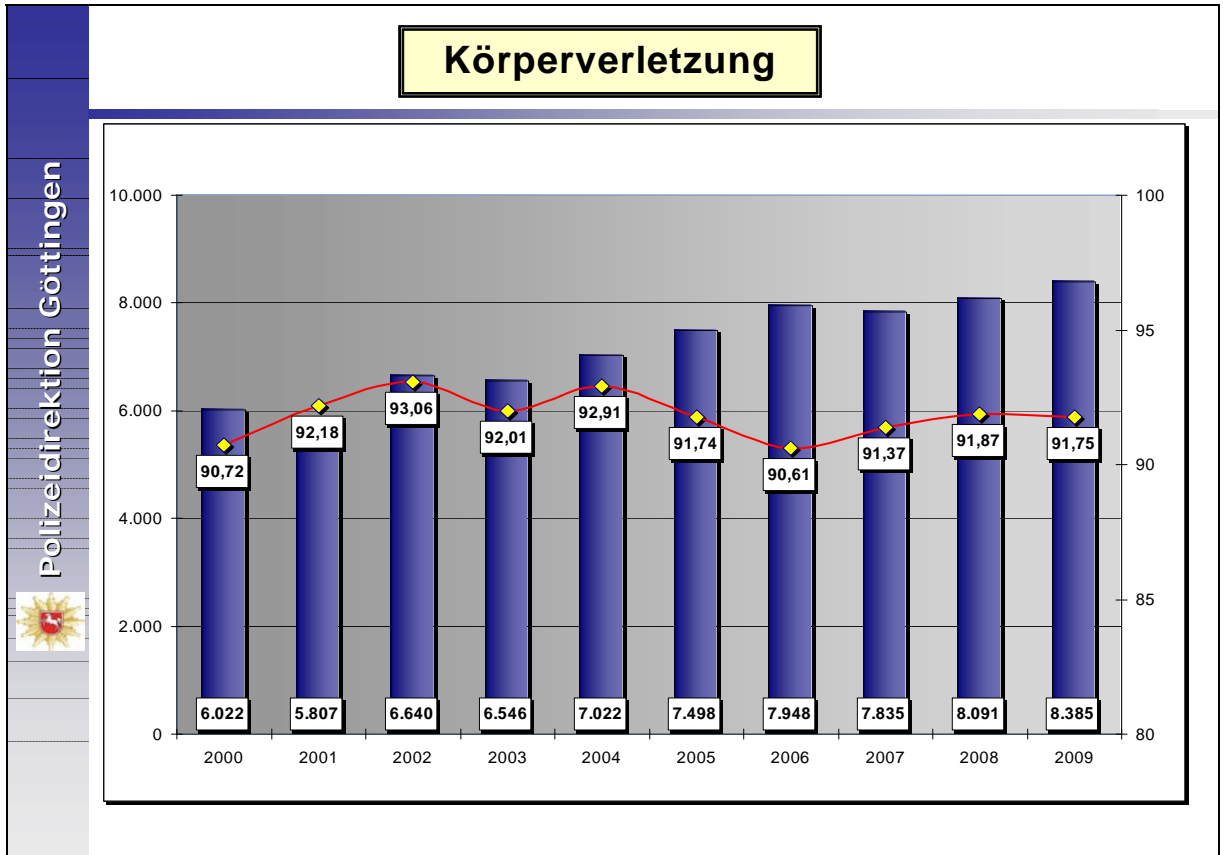

## Polizeiweiliche Kriminalstatistik 2009 der Polizeidirektion Göttingen

### - Grafiken -

### Häusliche Gewalt

| Anzahl Einsätze             | 2006          | 2007          | 2008          | 2009          |
|-----------------------------|---------------|---------------|---------------|---------------|
| PI Göttingen                | 460           | 510           | 618           | 749           |
| PI Hameln-Pyr. / Holzminden | 358           | 323           | 453           | 488           |
| PI Hildesheim               | 550           | 554           | 657           | 770           |
| PI Nienburg / Schaumburg    | 161           | 209           | 253           | 413           |
| PI Northeim / Osterode      | 344           | 258           | 322           | 390           |
| <b>PD Göttingen</b>         | <b>1.882</b>  | <b>1.854</b>  | <b>2.303</b>  | <b>2.810</b>  |
| <b>Niedersachsen</b>        | <b>11.514</b> | <b>11.935</b> | <b>13.101</b> | <b>14.814</b> |

**Einsätze führten zu Strafverfahren:**  
 2006: 1.744  
 2007: 1.753  
 2008: 2.169  
 2009: 2.575