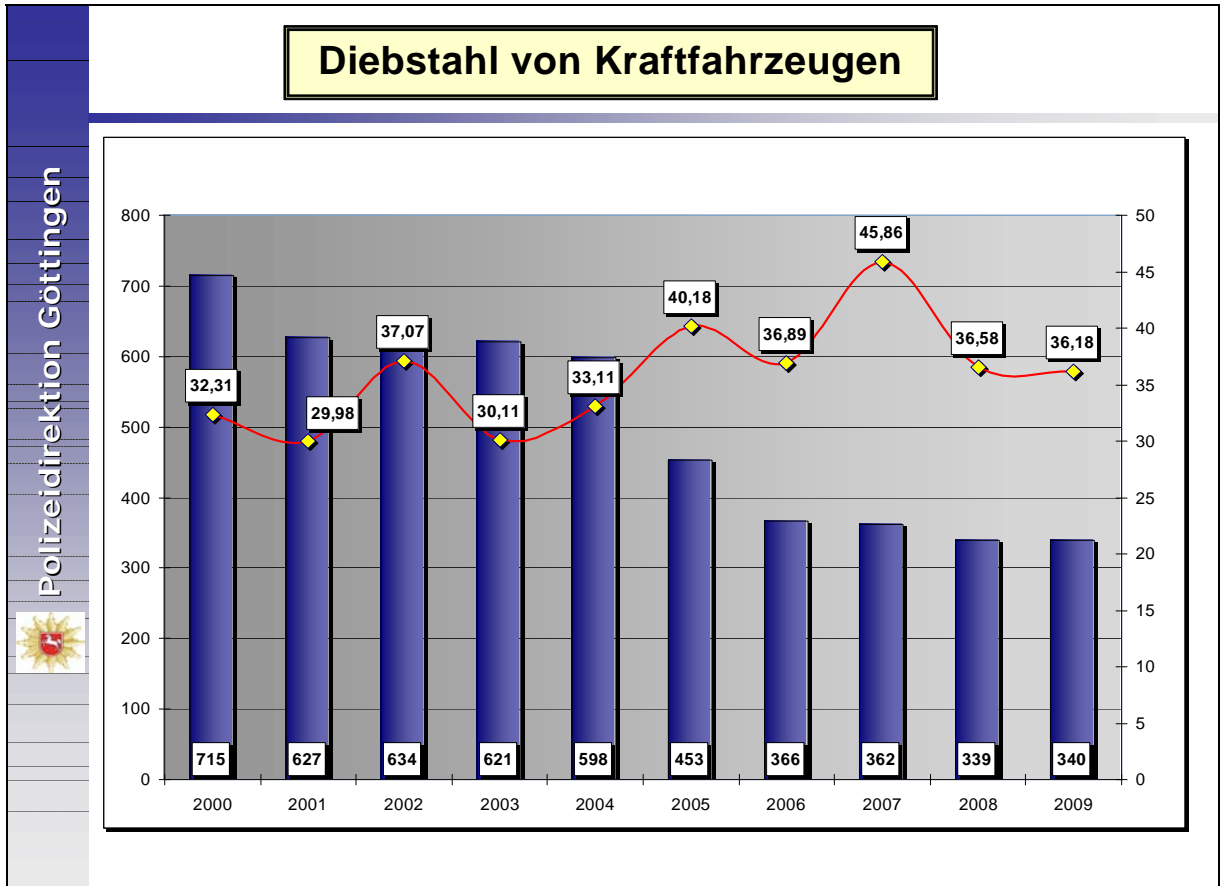

## Polizeiweiliche Kriminalstatistik 2009 der Polizeidirektion Göttingen

### - Grafiken -

### Häusliche Gewalt

| Anzahl Einsätze             | 2006          | 2007          | 2008          | 2009          |
|-----------------------------|---------------|---------------|---------------|---------------|
| PI Göttingen                | 460           | 510           | 618           | 749           |
| PI Hameln-Pyr. / Holzminden | 358           | 323           | 453           | 488           |
| PI Hildesheim               | 550           | 554           | 657           | 770           |
| PI Nienburg / Schaumburg    | 161           | 209           | 253           | 413           |
| PI Northeim / Osterode      | 344           | 258           | 322           | 390           |
| <b>PD Göttingen</b>         | <b>1.882</b>  | <b>1.854</b>  | <b>2.303</b>  | <b>2.810</b>  |
| <b>Niedersachsen</b>        | <b>11.514</b> | <b>11.935</b> | <b>13.101</b> | <b>14.814</b> |

**Einsätze führten zu Strafverfahren:**  
 2006: 1.744  
 2007: 1.753  
 2008: 2.169  
 2009: 2.575