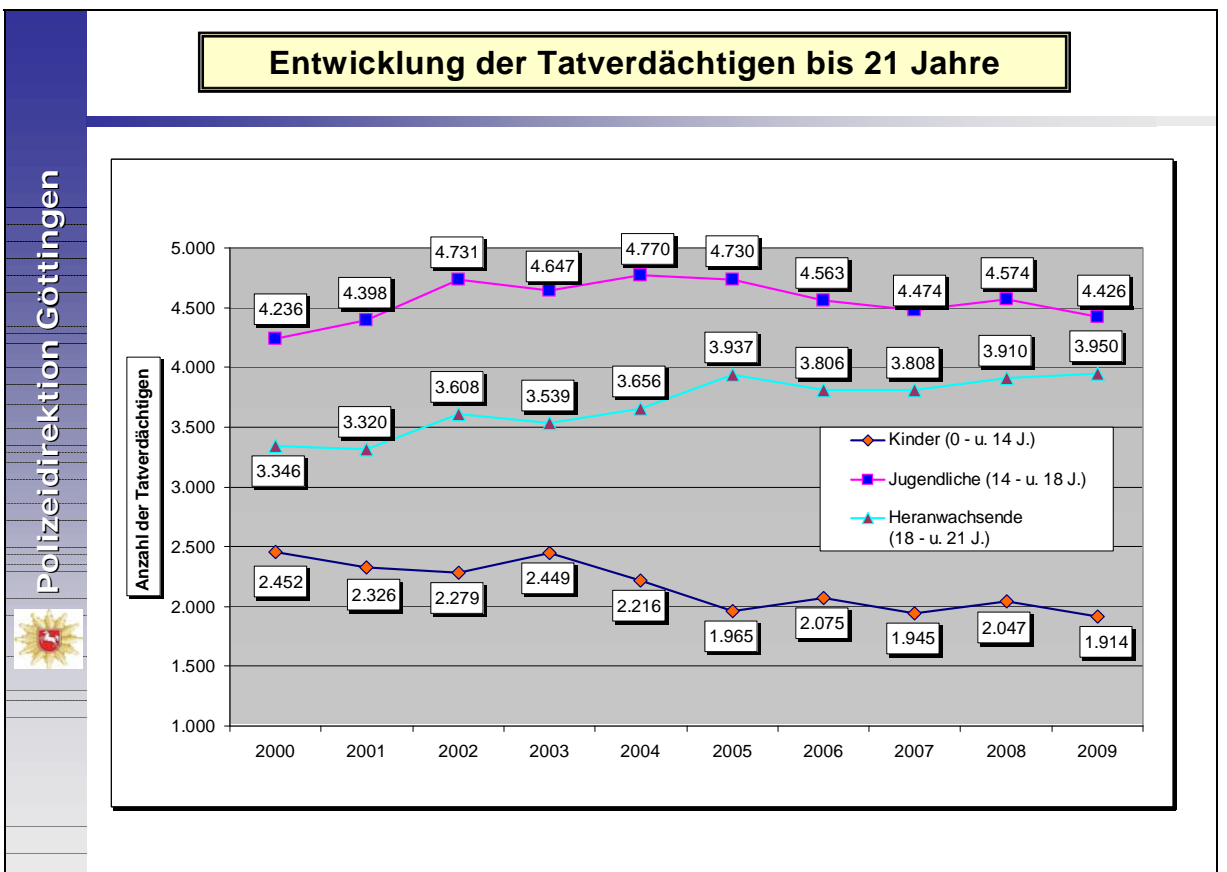

**Einsätze führten zu Strafverfahren:**  
 2006: 1.744  
 2007: 1.753  
 2008: 2.169  
 2009: 2.575

### Internetkriminalität

| signifikante<br>Deliktsbereiche                                      | Tatmittel Internet |              |              |
|--|--------------------|--------------|--------------|
|  | 2007               | 2008         | 2009         |
| <b>Waren- und<br/>Warenkreditbetrug</b>                              | 2.984              | 2.275        | 2.154        |
| <b>Sonstige weitere<br/>Betrugsarten</b>                             | 170                | 1.302        | 1.770        |
| <b>Urheberrechts-<br/>Verletzungen</b>                               | 371                | 148          | 99           |
| <b>Besitz, Verschaffen,<br/>Verbreiten von<br/>Kinderpornografie</b> | 70                 | 193          | 102          |
| <b>Straftaten gesamt</b>   | <b>4.420</b>       | <b>5.073</b> | <b>5.570</b> |