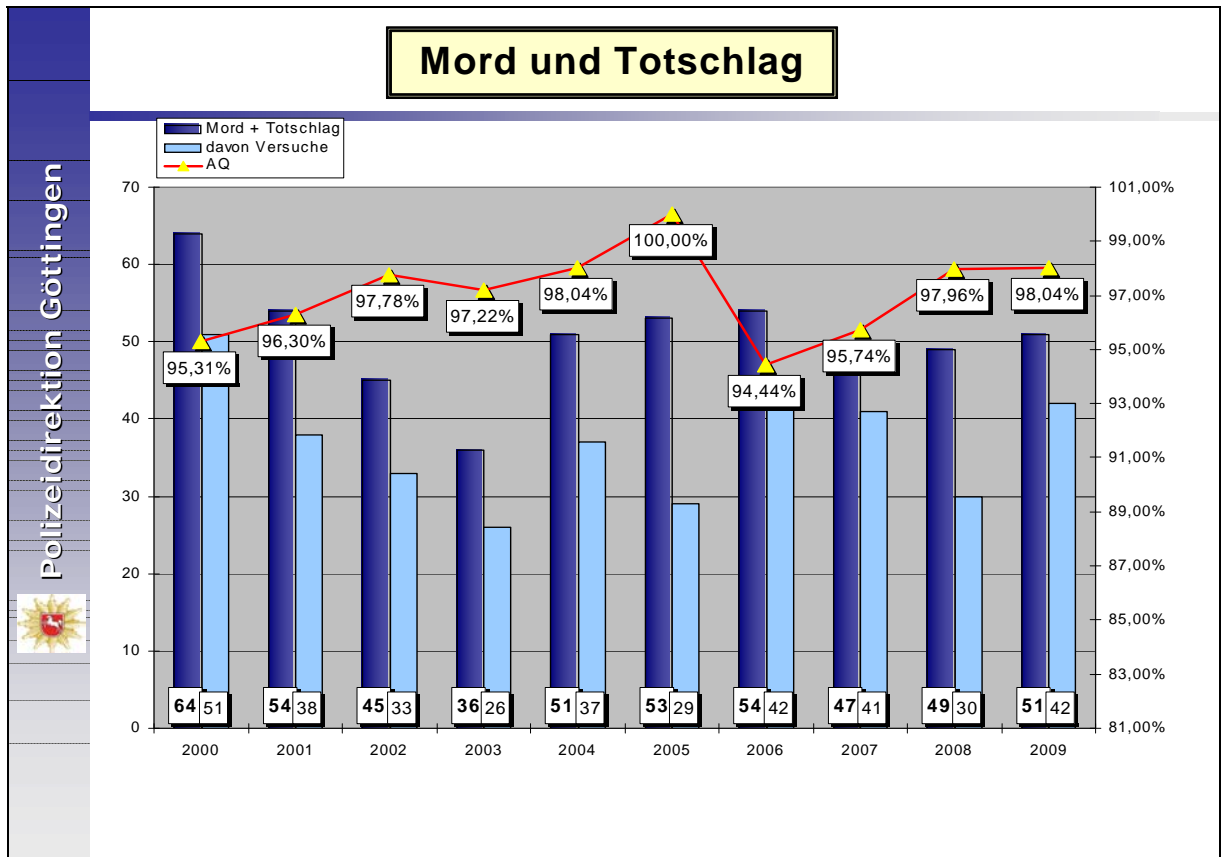

## Polizeiweiliche Kriminalstatistik 2009 der Polizeidirektion Göttingen

### - Grafiken -

### Häusliche Gewalt

| Anzahl Einsätze             | 2006          | 2007          | 2008          | 2009          |
|-----------------------------|---------------|---------------|---------------|---------------|
| PI Göttingen                | 460           | 510           | 618           | 749           |
| PI Hameln-Pyr. / Holzminden | 358           | 323           | 453           | 488           |
| PI Hildesheim               | 550           | 554           | 657           | 770           |
| PI Nienburg / Schaumburg    | 161           | 209           | 253           | 413           |
| PI Northeim / Osterode      | 344           | 258           | 322           | 390           |
| <b>PD Göttingen</b>         | <b>1.882</b>  | <b>1.854</b>  | <b>2.303</b>  | <b>2.810</b>  |
| <b>Niedersachsen</b>        | <b>11.514</b> | <b>11.935</b> | <b>13.101</b> | <b>14.814</b> |

**Einsätze führten zu Strafverfahren:**  
 2006: 1.744  
 2007: 1.753  
 2008: 2.169  
 2009: 2.575