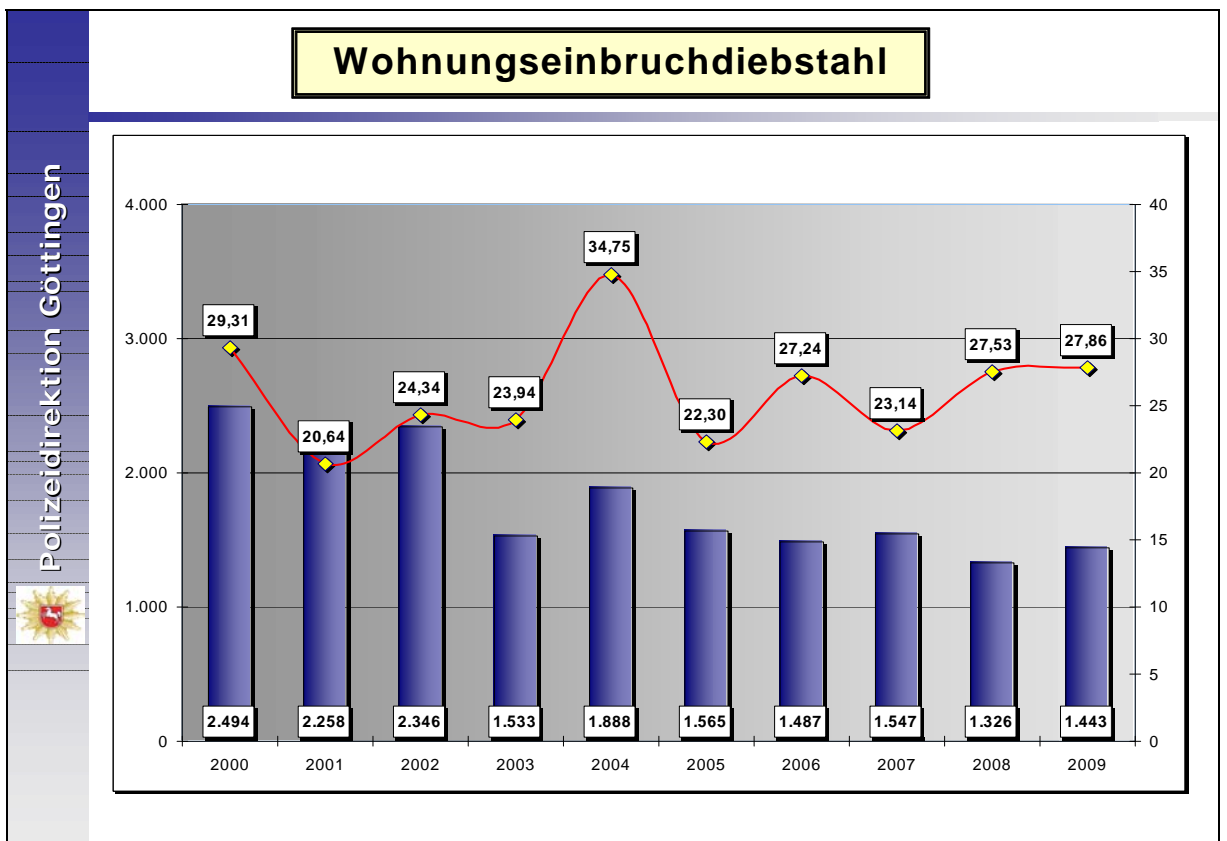

## Polizeiweiliche Kriminalstatistik 2009 der Polizeidirektion Göttingen

### - Grafiken -

### Häusliche Gewalt

| Anzahl Einsätze             | 2006          | 2007          | 2008          | 2009          |
|-----------------------------|---------------|---------------|---------------|---------------|
| PI Göttingen                | 460           | 510           | 618           | 749           |
| PI Hameln-Pyr. / Holzminden | 358           | 323           | 453           | 488           |
| PI Hildesheim               | 550           | 554           | 657           | 770           |
| PI Nienburg / Schaumburg    | 161           | 209           | 253           | 413           |
| PI Northeim / Osterode      | 344           | 258           | 322           | 390           |
| <b>PD Göttingen</b>         | <b>1.882</b>  | <b>1.854</b>  | <b>2.303</b>  | <b>2.810</b>  |
| <b>Niedersachsen</b>        | <b>11.514</b> | <b>11.935</b> | <b>13.101</b> | <b>14.814</b> |

**Einsätze führten zu Strafverfahren:**  
 2006: 1.744  
 2007: 1.753  
 2008: 2.169  
 2009: 2.575