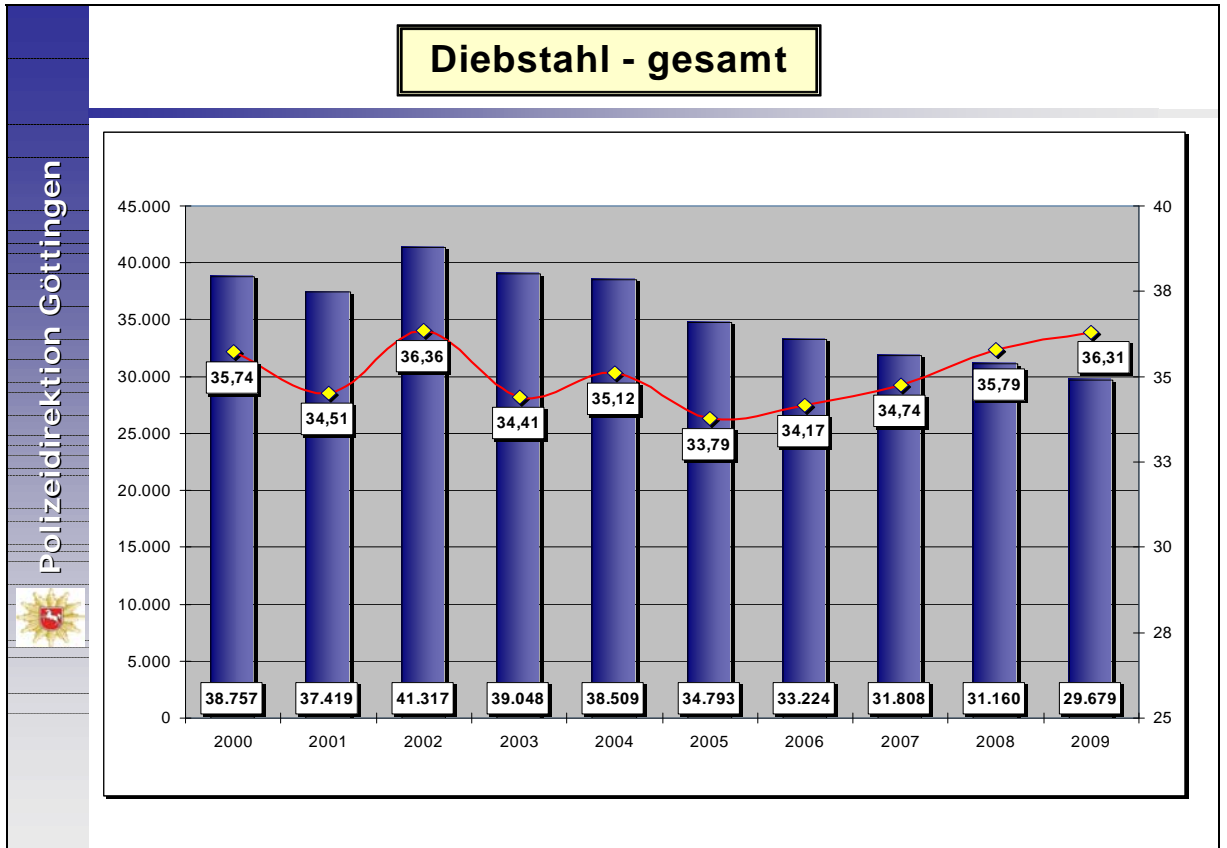

## Polizeiweiliche Kriminalstatistik 2009 der Polizeidirektion Göttingen

### - Grafiken -

### Häusliche Gewalt

| Anzahl Einsätze             | 2006          | 2007          | 2008          | 2009          |
|-----------------------------|---------------|---------------|---------------|---------------|
| PI Göttingen                | 460           | 510           | 618           | 749           |
| PI Hameln-Pyr. / Holzminden | 358           | 323           | 453           | 488           |
| PI Hildesheim               | 550           | 554           | 657           | 770           |
| PI Nienburg / Schaumburg    | 161           | 209           | 253           | 413           |
| PI Northeim / Osterode      | 344           | 258           | 322           | 390           |
| <b>PD Göttingen</b>         | <b>1.882</b>  | <b>1.854</b>  | <b>2.303</b>  | <b>2.810</b>  |
| <b>Niedersachsen</b>        | <b>11.514</b> | <b>11.935</b> | <b>13.101</b> | <b>14.814</b> |

**Einsätze führten zu Strafverfahren:**  
 2006: 1.744  
 2007: 1.753  
 2008: 2.169  
 2009: 2.575