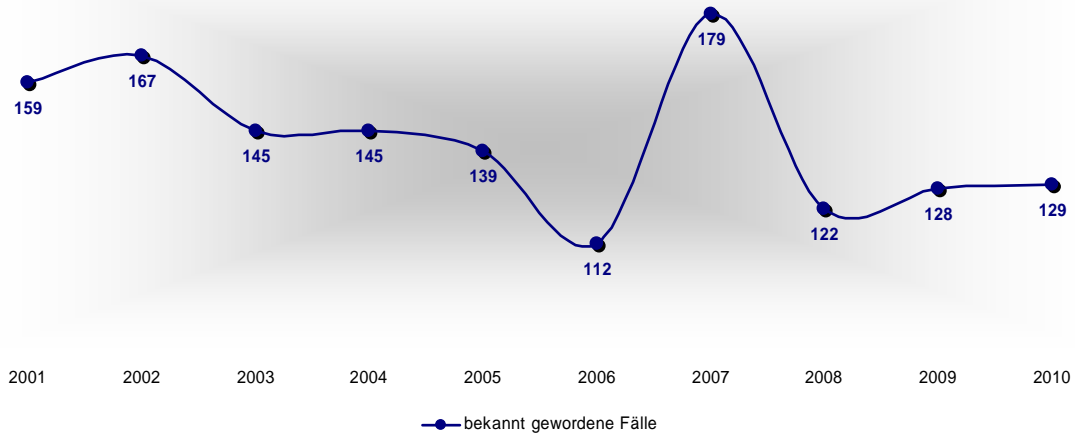

Raubdelikte