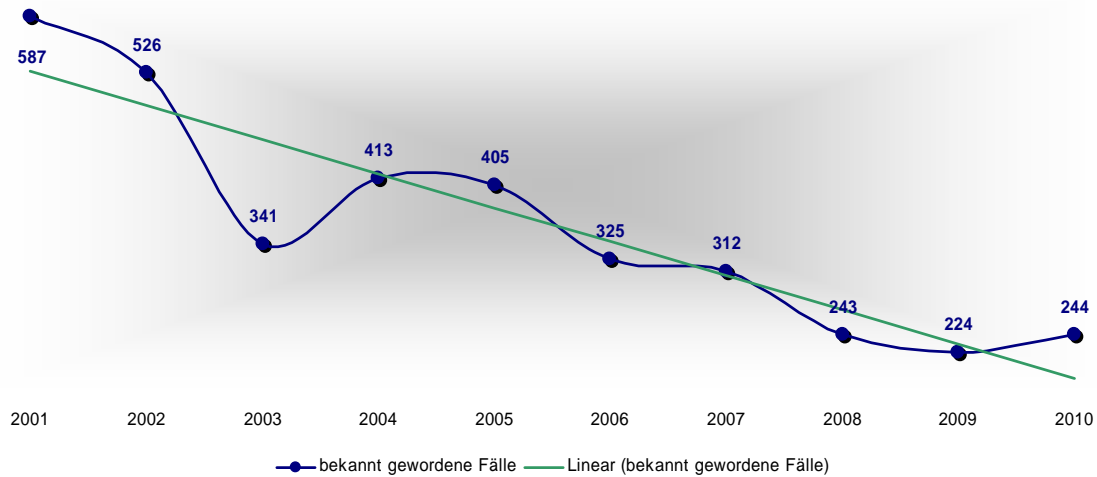

Einbruchdiebstähle in / aus Wohnungen