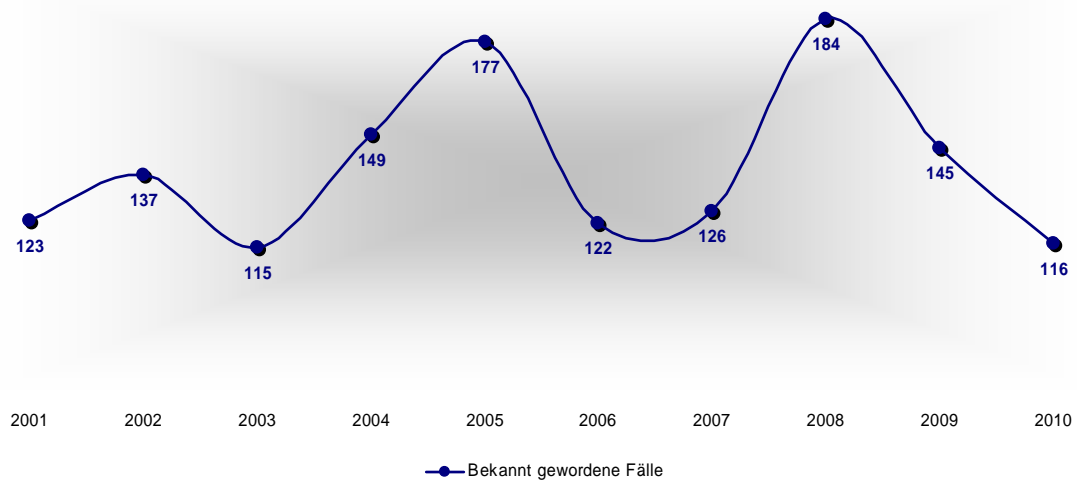

Sexualdelikte