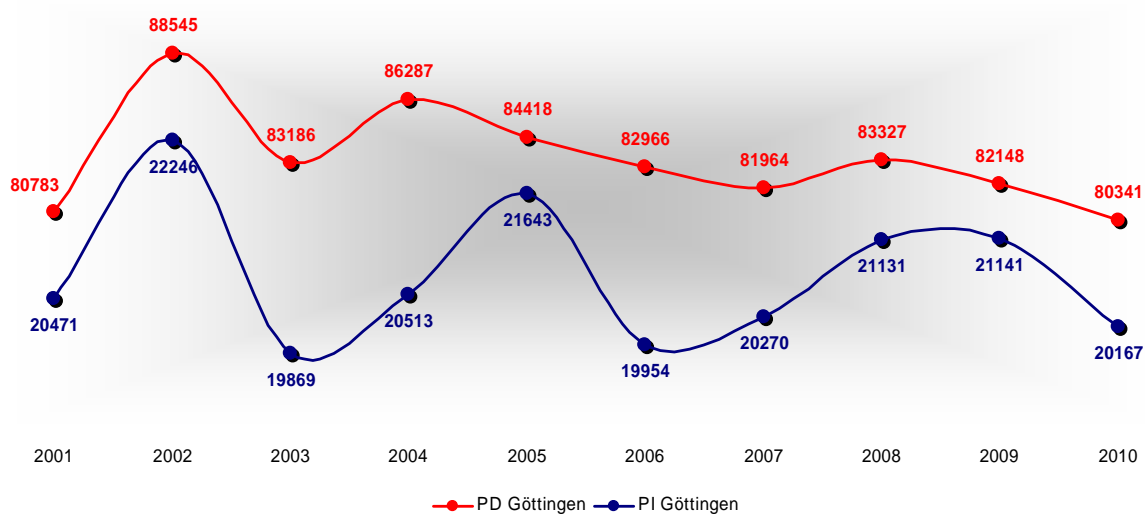

Göttingen, 22. Februar 2011

Polizeiliche Kriminalstatistik 2010 der Polizeiinspektion Göttingen

- Grafiken -

Straftatenaufkommen der Polizeiinspektion Göttingen

Aufklärungsquote Polizeiinspektion Göttingen