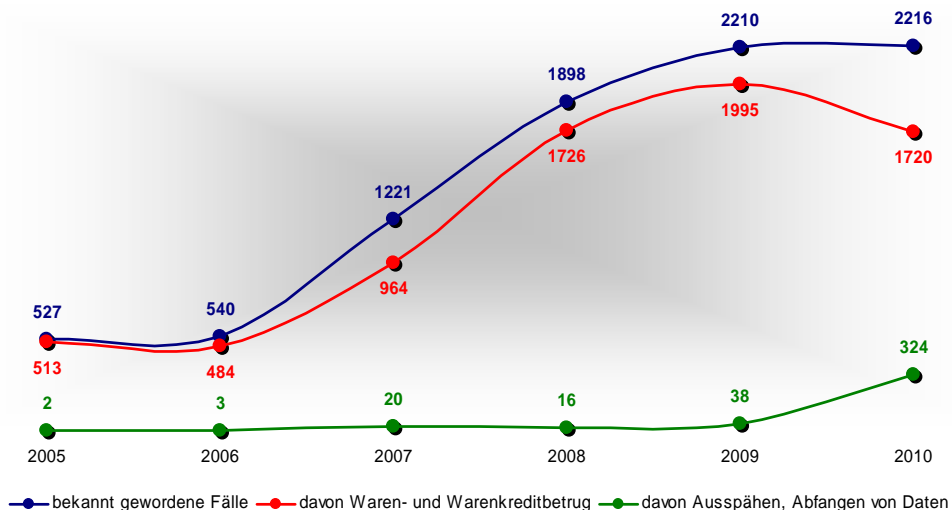

Internetkriminalität