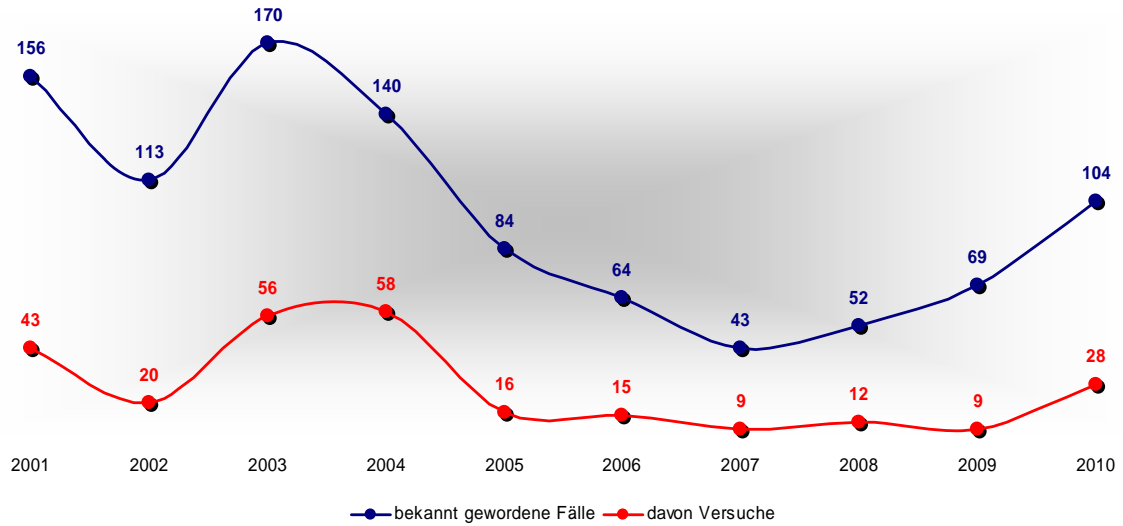

Diebstahl von Kfz