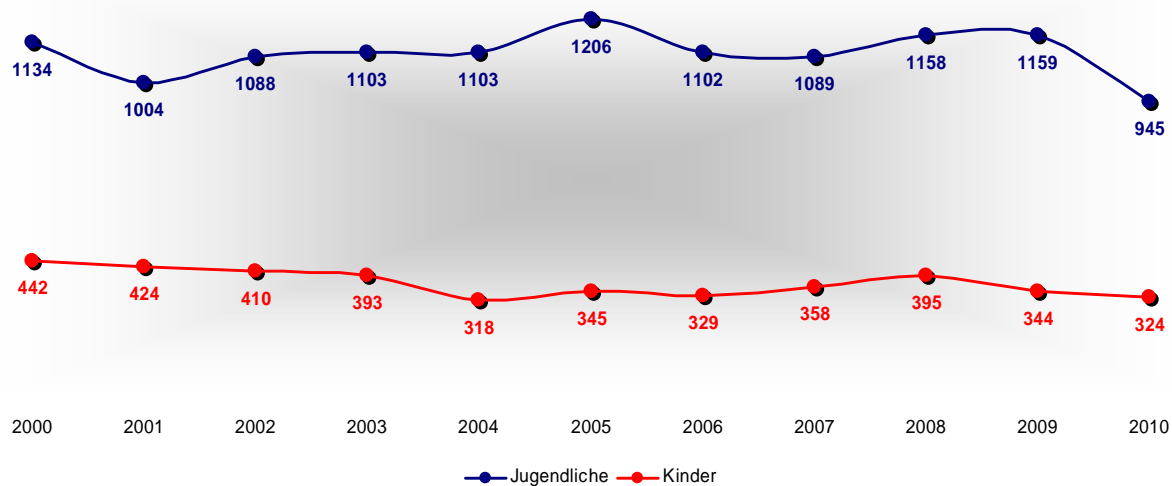

Göttingen, 22. Februar 2011

Polizeiliche Kriminalstatistik 2010 der Polizeiinspektion Göttingen

- Grafiken -

Straftatenaufkommen der Polizeiinspektion Göttingen

Aufklärungsquote Polizeiinspektion Göttingen

Mord und Totschlag

Sexualdelikte

Raubdelikte

Körperverletzungsdelikte

Kinder- und Jugendkriminalität

Häusliche Gewalt

Diebstahlsdelikte

Einbruchdiebstähle in / aus Wohnungen