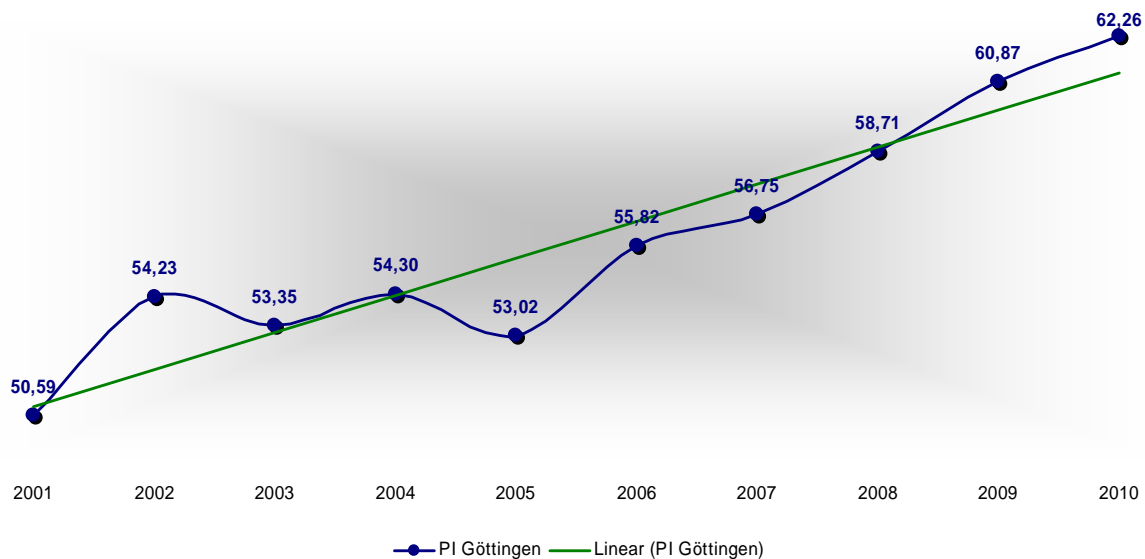

Göttingen, 22. Februar 2011

Polizeiliche Kriminalstatistik 2010 der Polizeiinspektion Göttingen

- Grafiken -

Straftatenaufkommen der Polizeiinspektion Göttingen

Aufklärungsquote Polizeiinspektion Göttingen