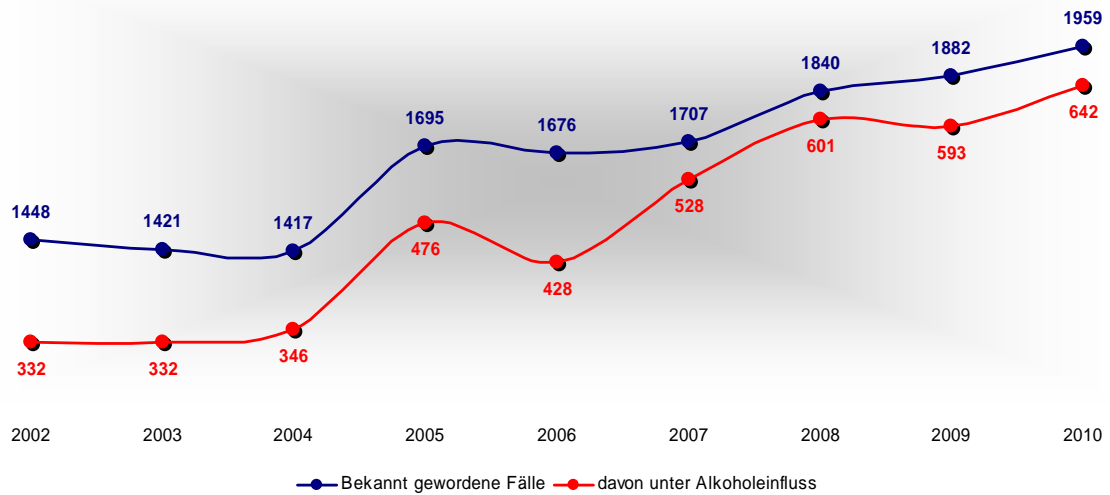

Göttingen, 22. Februar 2011

Polizeiliche Kriminalstatistik 2010 der Polizeiinspektion Göttingen

- Grafiken -

Straftatenaufkommen der Polizeiinspektion Göttingen

Aufklärungsquote Polizeiinspektion Göttingen

Mord und Totschlag

Sexualdelikte

Raubdelikte

Körperverletzungsdelikte

Kinder- und Jugendkriminalität

Häusliche Gewalt

Diebstahlsdelikte

Einbruchdiebstähle in / aus Wohnungen