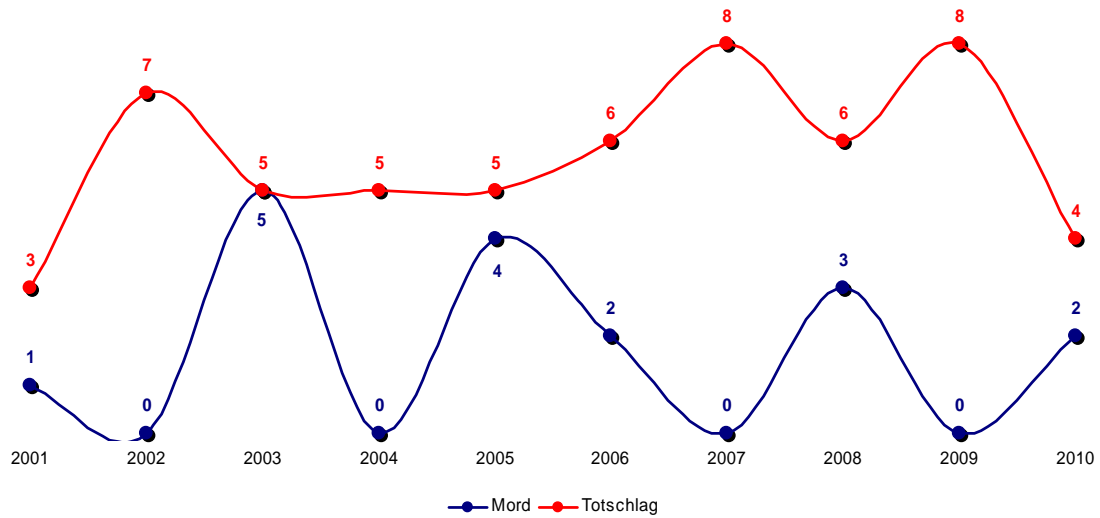

Göttingen, 22. Februar 2011

Polizeiliche Kriminalstatistik 2010 der Polizeiinspektion Göttingen

- Grafiken -

Straftatenaufkommen der Polizeiinspektion Göttingen

Aufklärungsquote Polizeiinspektion Göttingen

Mord und Totschlag

Sexualdelikte

Raubdelikte

Körperverletzungsdelikte

Kinder- und Jugendkriminalität

Häusliche Gewalt

Diebstahlsdelikte

Einbruchdiebstähle in / aus Wohnungen