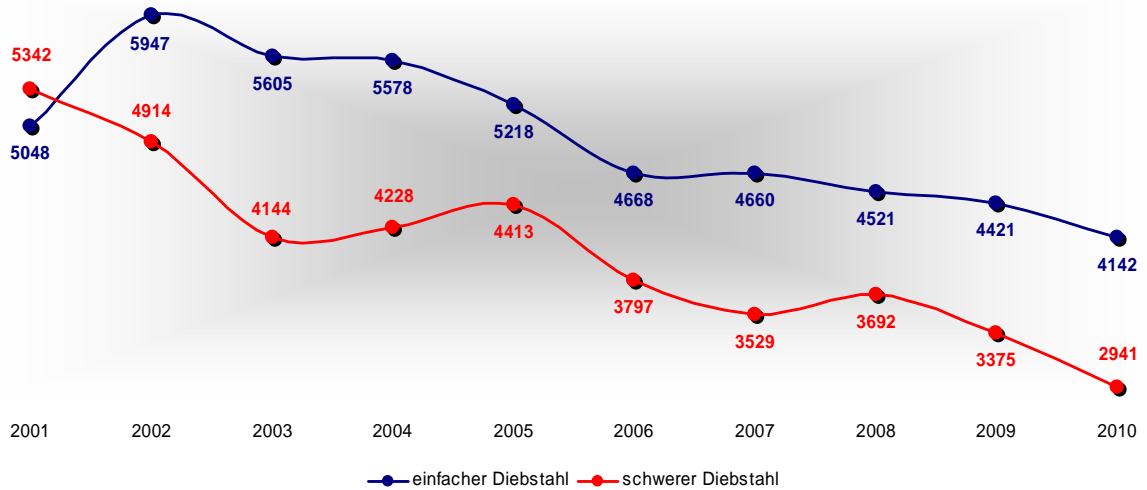

Göttingen, 22. Februar 2011

Polizeiliche Kriminalstatistik 2010 der Polizeiinspektion Göttingen

- Grafiken -

Straftatenaufkommen der Polizeiinspektion Göttingen

Aufklärungsquote Polizeiinspektion Göttingen

Mord und Totschlag

Sexualdelikte

Raubdelikte

Körperverletzungsdelikte

Kinder- und Jugendkriminalität

Häusliche Gewalt

Diebstahlsdelikte

Einbruchdiebstähle in / aus Wohnungen