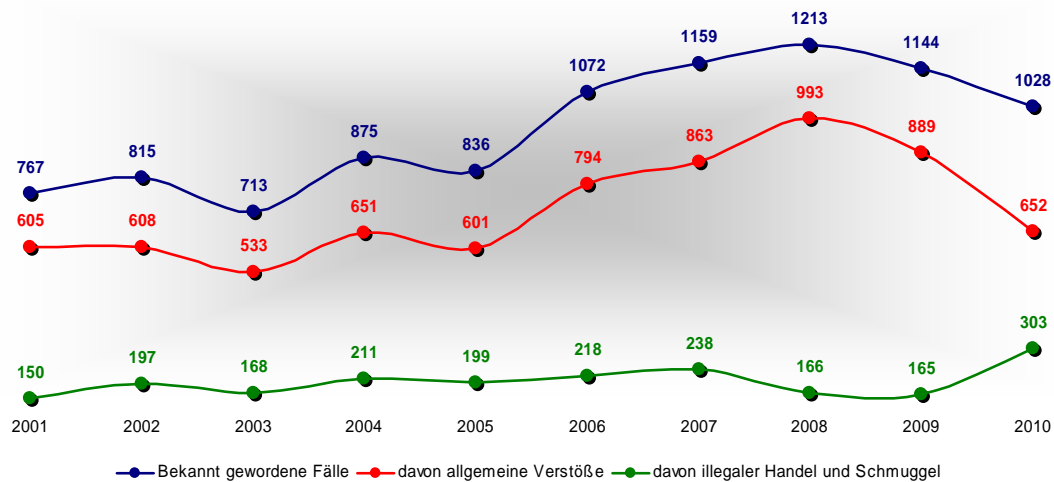

Göttingen, 22. Februar 2011

Polizeiliche Kriminalstatistik 2010 der Polizeiinspektion Göttingen

- Grafiken -

Straftatenaufkommen der Polizeiinspektion Göttingen

Aufklärungsquote Polizeiinspektion Göttingen

Diebstahl von Kfz

Diebstahl aus Kfz

Internetkriminalität

Betäubungsmittelkriminalität

Sachbeschädigungen