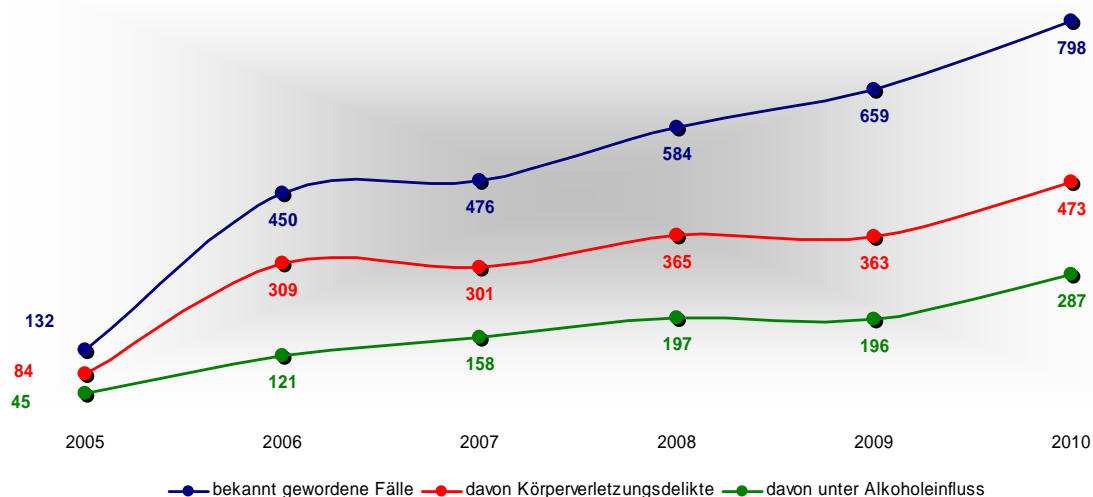

Göttingen, 22. Februar 2011

Polizeiliche Kriminalstatistik 2010 der Polizeiinspektion Göttingen

- Grafiken -

Straftatenaufkommen der Polizeiinspektion Göttingen

Aufklärungsquote Polizeiinspektion Göttingen

Mord und Totschlag

Sexualdelikte

Raubdelikte

Körperverletzungsdelikte

Kinder- und Jugendkriminalität

Häusliche Gewalt

Diebstahlsdelikte

Einbruchdiebstähle in / aus Wohnungen