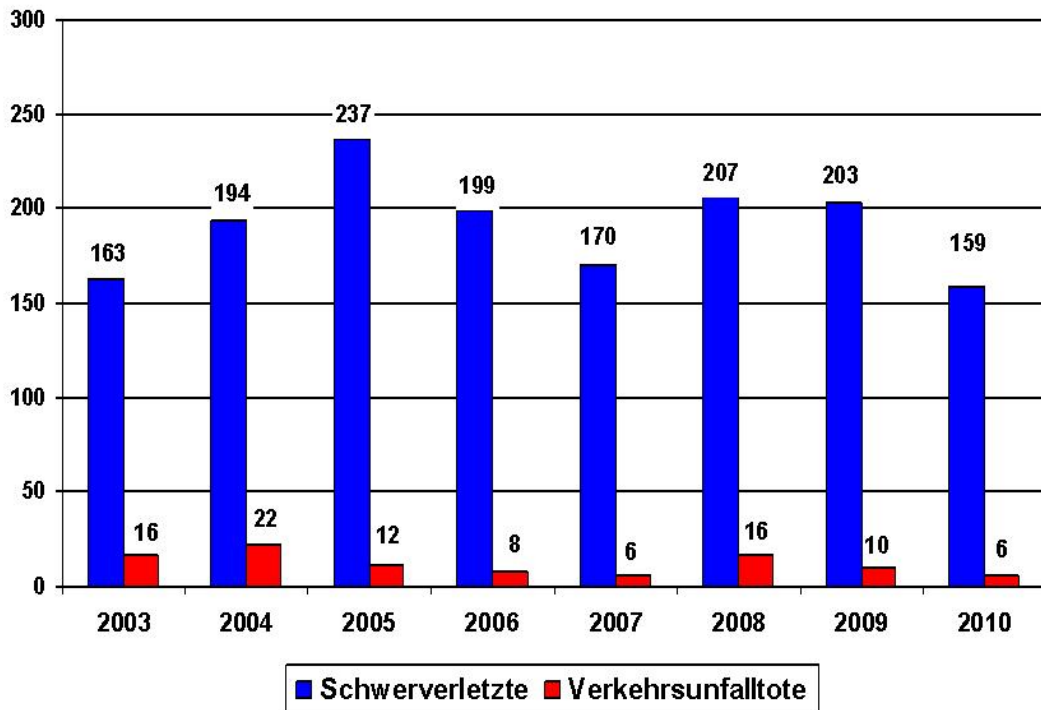

Verkehrsunfallstatistik 2010 der Polizeiinspektion Göttingen

- Grafiken -

Polizeiinspektion Göttingen

Verkehrsunfälle in der PI Göttingen (ohne BAB)

Verkehrsunfalltote und Schwerverletzte (ohne BAB)

Verunglückte Kinder (ohne BAB)

Verunglückte Personen - Stadtgebiet Göttingen- Anteil der Fahrradfahrer

Verkehrsunfälle auf BAB

Verkehrsunfalltote und Schwerverletzte auf BAB

Folgenlose Alkohol/Drogenfahrten PI Göttingen

Verkehrsmaßnahmen in der PI Göttingen

	2008	2009	2010
Trunkenheitsfahrten ohne VU	609	450	436
Fahrten unter Drogeneinfluss ohne VU	508	298	221
Geschwindigkeitsüberwachung	16.274	13.553	22.104
Maßnahmen gegen Radfahrer in Göttingen	6.124	5.171	4.502
Ahndungsmaßnahmen Gurt	4.837	3.232	3.960