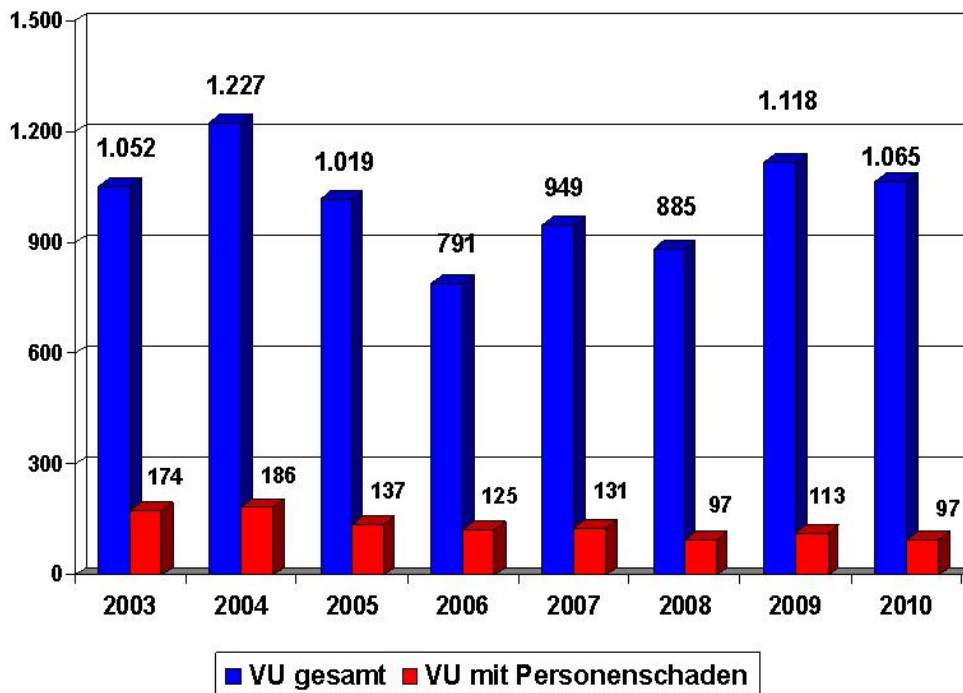

Verkehrsunfallstatistik 2010 der Polizeiinspektion Göttingen

- Grafiken -

Polizeiinspektion Göttingen

Verkehrsunfälle in der PI Göttingen (ohne BAB)

Verkehrsunfalltote und Schwerverletzte (ohne BAB)

Verunglückte Kinder (ohne BAB)

Verunglückte Personen - Stadtgebiet Göttingen- Anteil der Fahrradfahrer

Verkehrsunfälle auf BAB

Verkehrsunfalltote und Schwerverletzte auf BAB

Folgenlose Alkohol/Drogenfahrten PI Göttingen

Verkehrsmaßnahmen in der PI Göttingen

	2008	2009	2010
Trunkenheitsfahrten ohne VU	609	450	436
Fahrten unter Drogeneinfluss ohne VU	508	298	221
Geschwindigkeitsüberwachung	16.274	13.553	22.104
Maßnahmen gegen Radfahrer in Göttingen	6.124	5.171	4.502
Ahndungsmaßnahmen Gurt	4.837	3.232	3.960