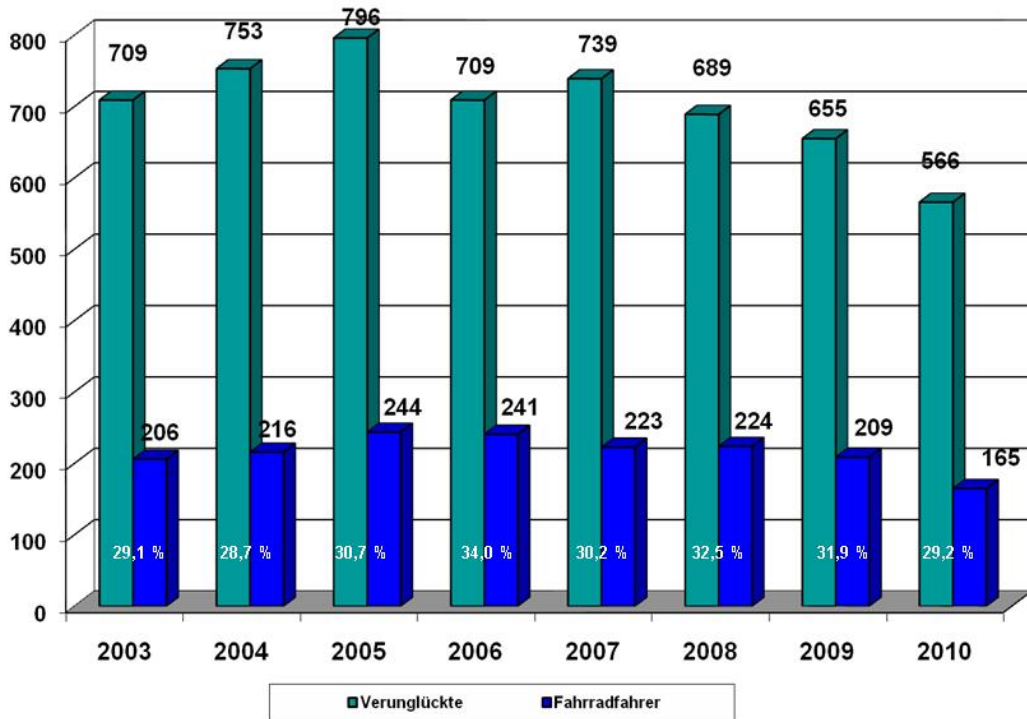

Verkehrsunfallstatistik 2010 der Polizeiinspektion Göttingen

- Grafiken -

Polizeiinspektion Göttingen

Verkehrsunfälle in der PI Göttingen (ohne BAB)

Verkehrsunfalltote und Schwerverletzte (ohne BAB)

Verunglückte Kinder (ohne BAB)

Verunglückte Personen - Stadtgebiet Göttingen- Anteil der Fahrradfahrer

Verkehrsunfälle auf BAB

Verkehrsunfalltote und Schwerverletzte auf BAB

Folgenlose Alkohol/Drogenfahrten PI Göttingen

Verkehrsmaßnahmen in der PI Göttingen

	2008	2009	2010
Trunkenheitsfahrten ohne VU	609	450	436
Fahrten unter Drogeneinfluss ohne VU	508	298	221
Geschwindigkeitsüberwachung	16.274	13.553	22.104
Maßnahmen gegen Radfahrer in Göttingen	6.124	5.171	4.502
Ahndungsmaßnahmen Gurt	4.837	3.232	3.960