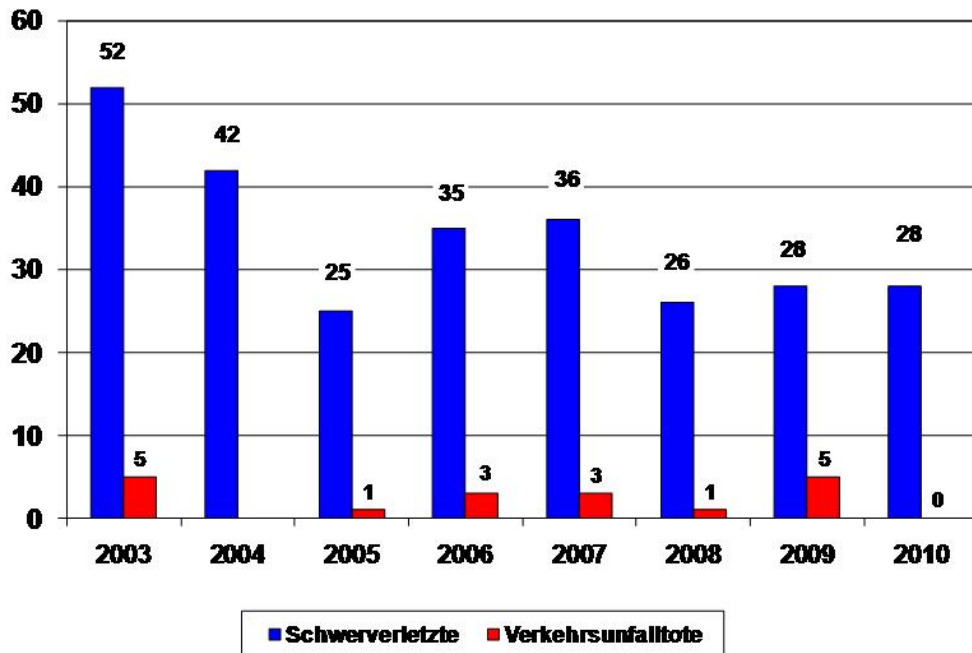

Verkehrsunfallstatistik 2010 der Polizeiinspektion Göttingen

- Grafiken -

Polizeiinspektion Göttingen

Verkehrsunfälle in der PI Göttingen (ohne BAB)

Verkehrsunfalltote und Schwerverletzte (ohne BAB)

Verunglückte Kinder (ohne BAB)

Verunglückte Personen - Stadtgebiet Göttingen- Anteil der Fahrradfahrer

Verkehrsunfälle auf BAB

Verkehrsunfalltote und Schwerverletzte auf BAB

Folgenlose Alkohol/Drogenfahrten PI Göttingen

Verkehrsmaßnahmen in der PI Göttingen

	2008	2009	2010
Trunkenheitsfahrten ohne VU	609	450	436
Fahrten unter Drogeneinfluss ohne VU	508	298	221
Geschwindigkeitsüberwachung	16.274	13.553	22.104
Maßnahmen gegen Radfahrer in Göttingen	6.124	5.171	4.502
Ahndungsmaßnahmen Gurt	4.837	3.232	3.960