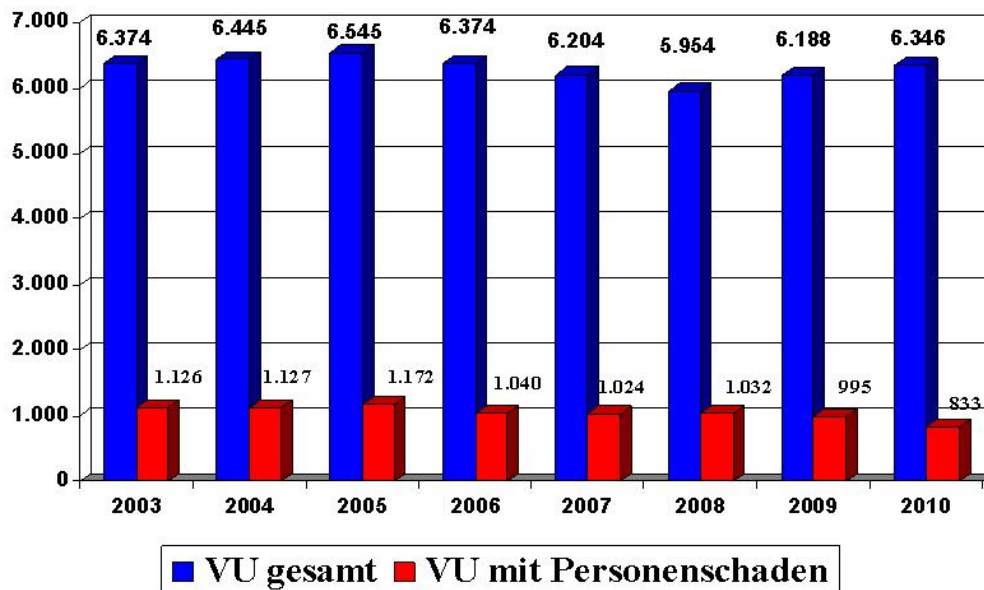

Verkehrsunfallstatistik 2010 der Polizeiinspektion Göttingen

- Grafiken -

Polizeiinspektion Göttingen

Verkehrsunfälle in der PI Göttingen (ohne BAB)

Verkehrsunfalltote und Schwerverletzte (ohne BAB)

Verunglückte Kinder (ohne BAB)

Verunglückte Personen - Stadtgebiet Göttingen- Anteil der Fahrradfahrer

Verkehrsunfälle auf BAB

Verkehrsunfalltote und Schwerverletzte auf BAB

Folgenlose Alkohol/Drogenfahrten PI Göttingen

Verkehrsmaßnahmen in der PI Göttingen

	2008	2009	2010
Trunkenheitsfahrten ohne VU	609	450	436
Fahrten unter Drogeneinfluss ohne VU	508	298	221
Geschwindigkeitsüberwachung	16.274	13.553	22.104
Maßnahmen gegen Radfahrer in Göttingen	6.124	5.171	4.502
Ahndungsmaßnahmen Gurt	4.837	3.232	3.960