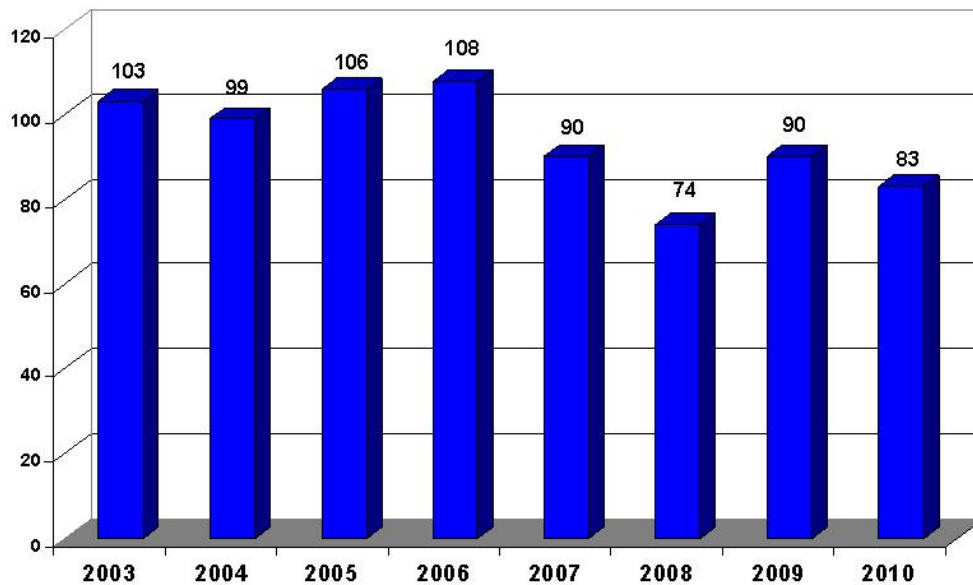

Verkehrsunfallstatistik 2010 der Polizeiinspektion Göttingen

- Grafiken -

Polizeiinspektion Göttingen

Verkehrsunfälle in der PI Göttingen (ohne BAB)

Verkehrsunfalltote und Schwerverletzte (ohne BAB)

Verunglückte Kinder (ohne BAB)

Verunglückte Personen - Stadtgebiet Göttingen- Anteil der Fahrradfahrer

Verkehrsunfälle auf BAB

Verkehrsunfalltote und Schwerverletzte auf BAB

Folgenlose Alkohol/Drogenfahrten PI Göttingen

Verkehrsmaßnahmen in der PI Göttingen

	2008	2009	2010
Trunkenheitsfahrten ohne VU	609	450	436
Fahrten unter Drogeneinfluss ohne VU	508	298	221
Geschwindigkeitsüberwachung	16.274	13.553	22.104
Maßnahmen gegen Radfahrer in Göttingen	6.124	5.171	4.502
Ahndungsmaßnahmen Gurt	4.837	3.232	3.960