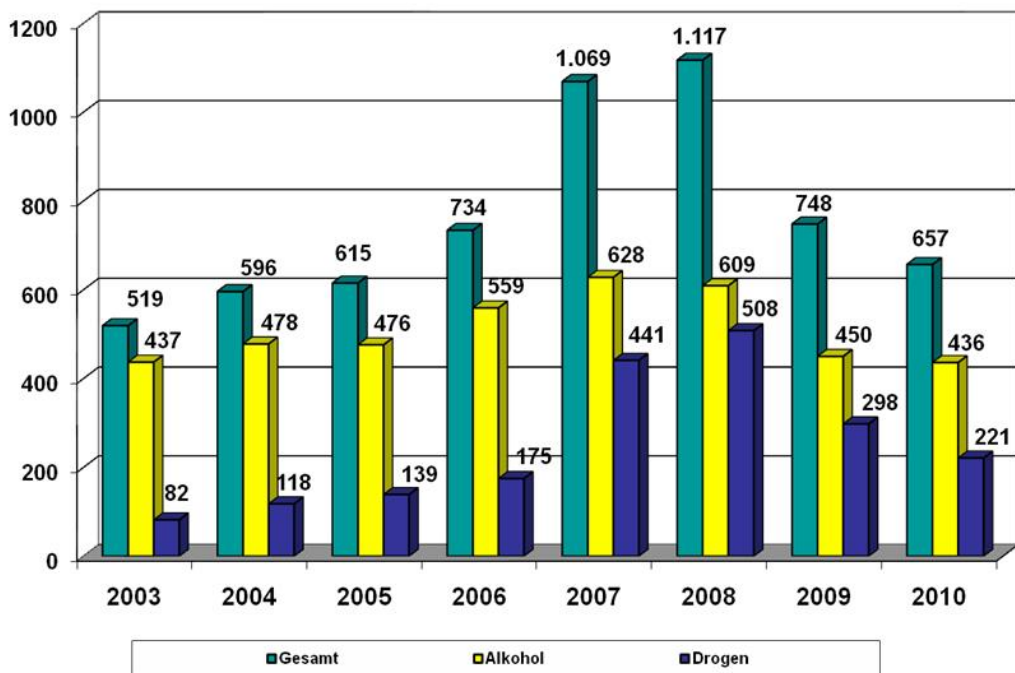

Verkehrsunfallstatistik 2010 der Polizeiinspektion Göttingen

- Grafiken -

Polizeiinspektion Göttingen

Verkehrsunfälle in der PI Göttingen (ohne BAB)

Verkehrsunfalltote und Schwerverletzte (ohne BAB)

Verunglückte Kinder (ohne BAB)

Verunglückte Personen - Stadtgebiet Göttingen- Anteil der Fahrradfahrer

Verkehrsunfälle auf BAB

Verkehrsunfalltote und Schwerverletzte auf BAB

Folgenlose Alkohol/Drogenfahrten PI Göttingen

Verkehrsmaßnahmen in der PI Göttingen

	2008	2009	2010
Trunkenheitsfahrten ohne VU	609	450	436
Fahrten unter Drogeneinfluss ohne VU	508	298	221
Geschwindigkeitsüberwachung	16.274	13.553	22.104
Maßnahmen gegen Radfahrer in Göttingen	6.124	5.171	4.502
Ahndungsmaßnahmen Gurt	4.837	3.232	3.960