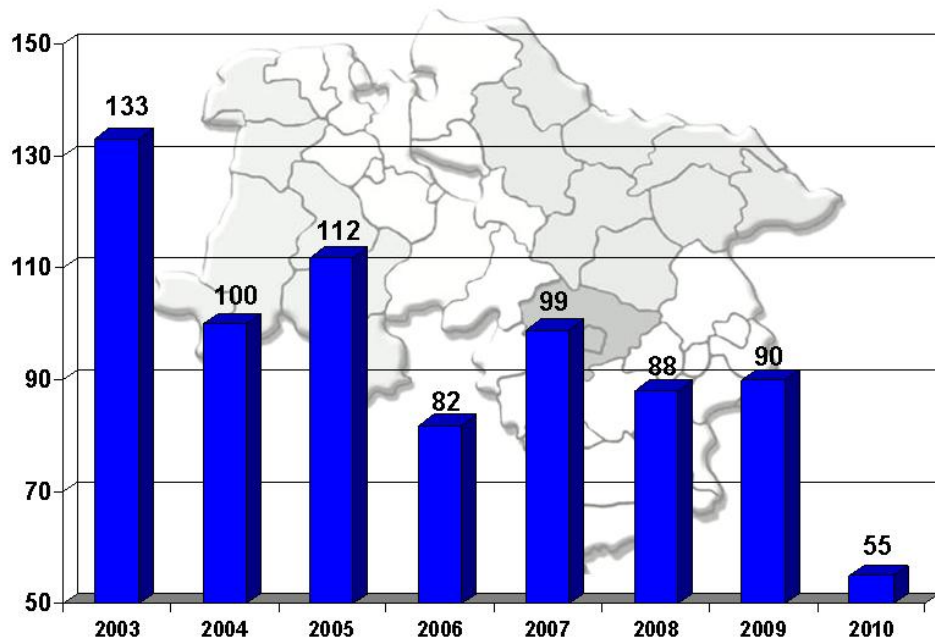

Göttingen, 16. März 2011

Verkehrsunfallstatistik 2010 der Polizeidirektion Göttingen

- Grafiken -

Verkehrsunfalltote PD Göttingen gesamt

Schwerverletzte

Verkehrsunfalltote außerhalb geschlossener Ortschaften (ohne BAB)

Baumunfälle

Tote und Schwerverletzte durch Baumunfälle

Getötete Junge Fahrer und Fahrerinnen (18 – unter 25 Jahre)

Verkehrsüberwachungsmaßnahmen a.g.o.

	2007	2008	2009	2010
Geschwindigkeits- überwachung Verwarnungen	22.966	23.636	26.624	31.104
Geschwindigkeits- überwachung Bußgeld	26.964	28.412	30.609	31.236
Gesamt	49.930	52.048	57.233	62.340

Verkehrsunfälle auf BAB

Alkoholfahrten/Drogenfahrten mit Verkehrsunfall