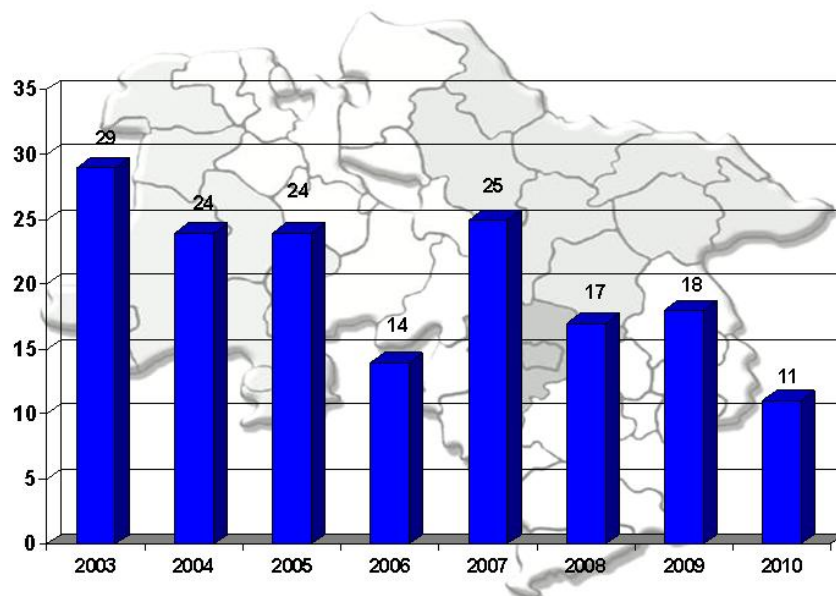

Göttingen, 16. März 2011

Verkehrsunfallstatistik 2010 der Polizeidirektion Göttingen

- Grafiken -

Verkehrsunfalltote PD Göttingen gesamt

Schwerverletzte

Verkehrsunfalltote außerhalb geschlossener Ortschaften (ohne BAB)

Baumunfälle

Tote und Schwerverletzte durch Baumunfälle

Getötete Junge Fahrer und Fahrerinnen (18 – unter 25 Jahre)

Verkehrsüberwachungsmaßnahmen a.g.o.

	2007	2008	2009	2010
Geschwindigkeits- überwachung Verwarnungen	22.966	23.636	26.624	31.104
Geschwindigkeits- überwachung Bußgeld	26.964	28.412	30.609	31.236
Gesamt	49.930	52.048	57.233	62.340

Verkehrsunfälle auf BAB

Alkoholfahrten/Drogenfahrten mit Verkehrsunfall