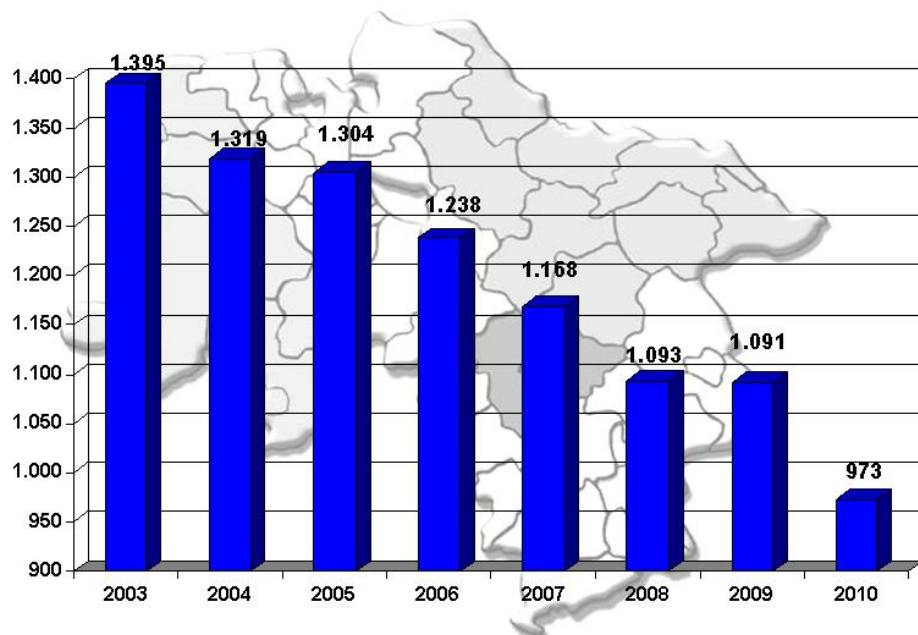

Göttingen, 16. März 2011

Verkehrsunfallstatistik 2010 der Polizeidirektion Göttingen

- Grafiken -

Verkehrsunfalltote PD Göttingen gesamt

Schwerverletzte

Verkehrsunfalltote außerhalb geschlossener Ortschaften (ohne BAB)

Baumunfälle

Tote und Schwerverletzte durch Baumunfälle

Getötete Junge Fahrer und Fahrerinnen (18 – unter 25 Jahre)

Verkehrsüberwachungsmaßnahmen a.g.o.

	2007	2008	2009	2010
Geschwindigkeits- überwachung Verwarnungen	22.966	23.636	26.624	31.104
Geschwindigkeits- überwachung Bußgeld	26.964	28.412	30.609	31.236
Gesamt	49.930	52.048	57.233	62.340

Verkehrsunfälle auf BAB

Alkoholfahrten/Drogenfahrten mit Verkehrsunfall