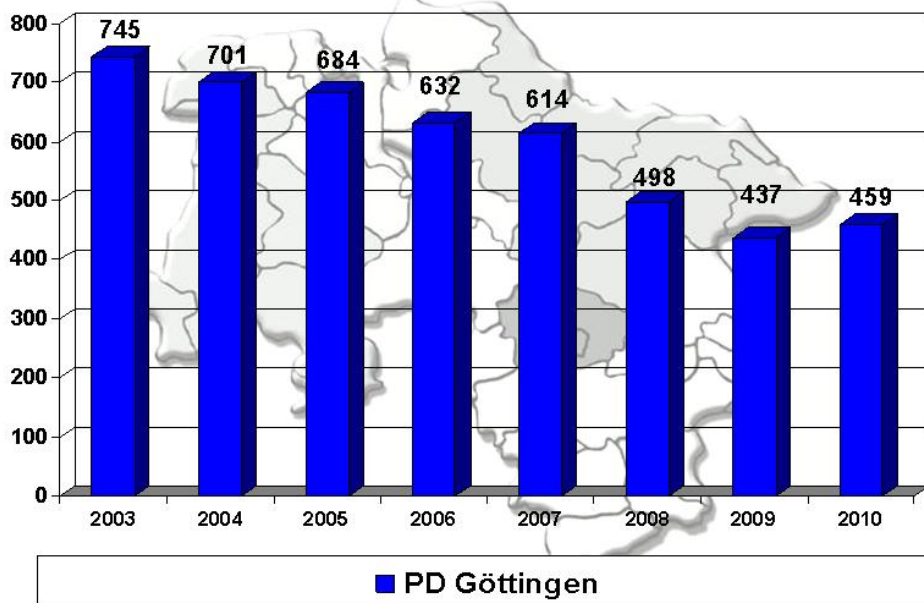

Göttingen, 16. März 2011

Verkehrsunfallstatistik 2010 der Polizeidirektion Göttingen

- Grafiken -

Verkehrsunfalltote PD Göttingen gesamt

Schwerverletzte

Verkehrsunfalltote außerhalb geschlossener Ortschaften (ohne BAB)

Baumunfälle

Tote und Schwerverletzte durch Baumunfälle

Getötete Junge Fahrer und Fahrerinnen (18 – unter 25 Jahre)

Verkehrsüberwachungsmaßnahmen a.g.o.

	2007	2008	2009	2010
Geschwindigkeits- überwachung Verwarnungen	22.966	23.636	26.624	31.104
Geschwindigkeits- überwachung Bußgeld	26.964	28.412	30.609	31.236
Gesamt	49.930	52.048	57.233	62.340

Verkehrsunfälle auf BAB

Alkoholfahrten/Drogenfahrten mit Verkehrsunfall