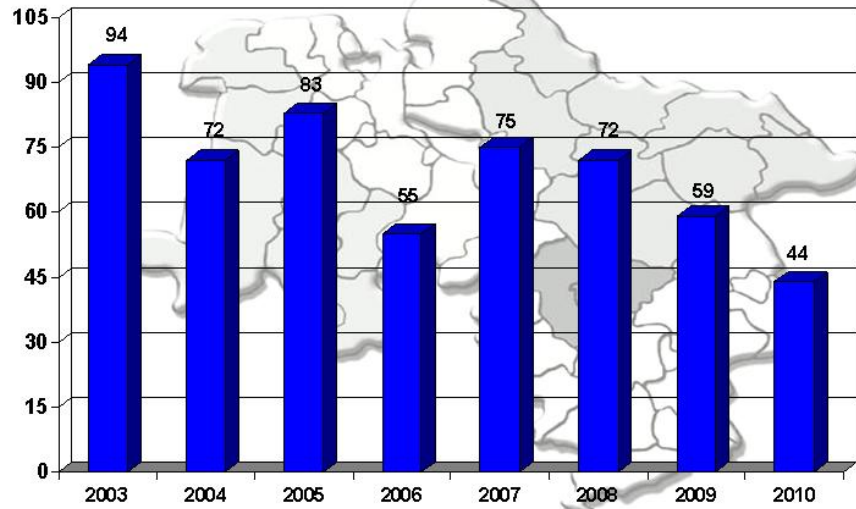

Göttingen, 16. März 2011

Verkehrsunfallstatistik 2010 der Polizeidirektion Göttingen

- Grafiken -

Verkehrsunfalltote PD Göttingen gesamt

Schwerverletzte

Verkehrsunfalltote außerhalb geschlossener Ortschaften (ohne BAB)

Baumunfälle

Tote und Schwerverletzte durch Baumunfälle

Getötete Junge Fahrer und Fahrerinnen (18 – unter 25 Jahre)

Verkehrsüberwachungsmaßnahmen a.g.o.

	2007	2008	2009	2010
Geschwindigkeits- überwachung Verwarnungen	22.966	23.636	26.624	31.104
Geschwindigkeits- überwachung Bußgeld	26.964	28.412	30.609	31.236
Gesamt	49.930	52.048	57.233	62.340

Verkehrsunfälle auf BAB

Alkoholfahrten/Drogenfahrten mit Verkehrsunfall