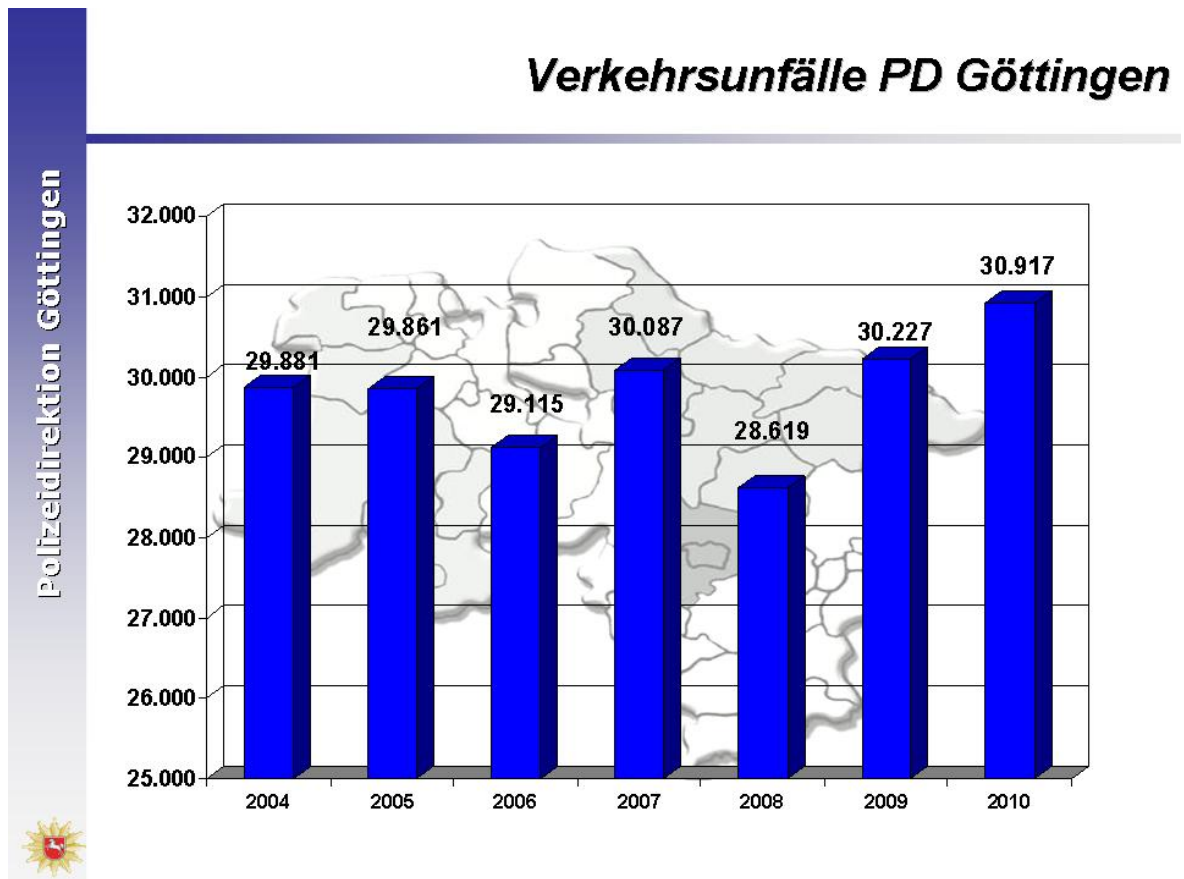

Göttingen, 16. März 2011

Verkehrsunfallstatistik 2010 der Polizeidirektion Göttingen

- Grafiken -

Verkehrsunfalltote PD Göttingen gesamt

Schwerverletzte

Verkehrsunfalltote außerhalb geschlossener Ortschaften (ohne BAB)

Baumunfälle

Tote und Schwerverletzte durch Baumunfälle

Getötete Junge Fahrer und Fahrerinnen (18 – unter 25 Jahre)

Verkehrsüberwachungsmaßnahmen a.g.o.

	2007	2008	2009	2010
Geschwindigkeits- überwachung Verwarnungen	22.966	23.636	26.624	31.104
Geschwindigkeits- überwachung Bußgeld	26.964	28.412	30.609	31.236
Gesamt	49.930	52.048	57.233	62.340