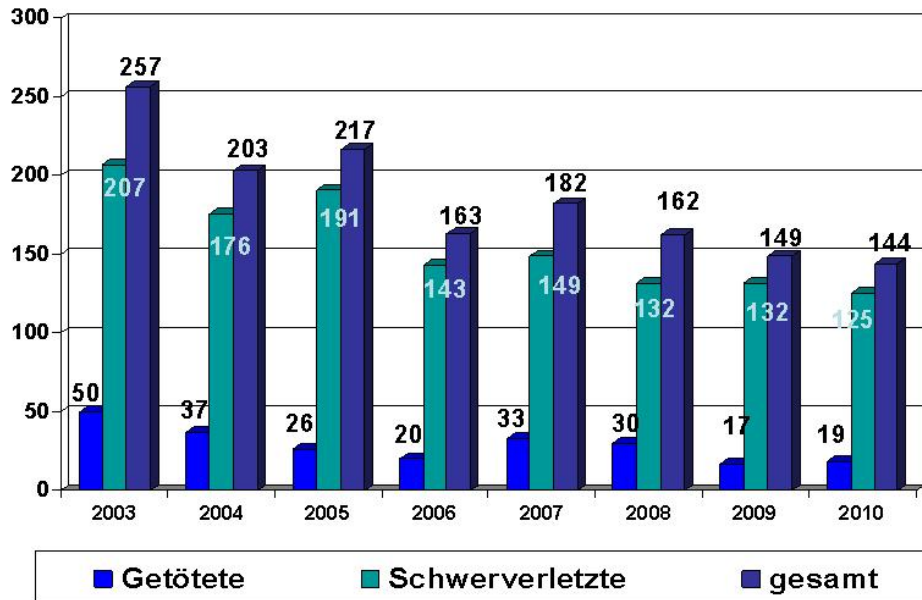

Göttingen, 16. März 2011

Verkehrsunfallstatistik 2010 der Polizeidirektion Göttingen

- Grafiken -

Verkehrsunfalltote PD Göttingen gesamt

Schwerverletzte

Verkehrsunfalltote außerhalb geschlossener Ortschaften (ohne BAB)

Baumunfälle

Tote und Schwerverletzte durch Baumunfälle

Getötete Junge Fahrer und Fahrerinnen (18 – unter 25 Jahre)

Verkehrsüberwachungsmaßnahmen a.g.o.

	2007	2008	2009	2010
Geschwindigkeits- überwachung Verwarnungen	22.966	23.636	26.624	31.104
Geschwindigkeits- überwachung Bußgeld	26.964	28.412	30.609	31.236
Gesamt	49.930	52.048	57.233	62.340

Verkehrsunfälle auf BAB

Alkoholfahrten/Drogenfahrten mit Verkehrsunfall