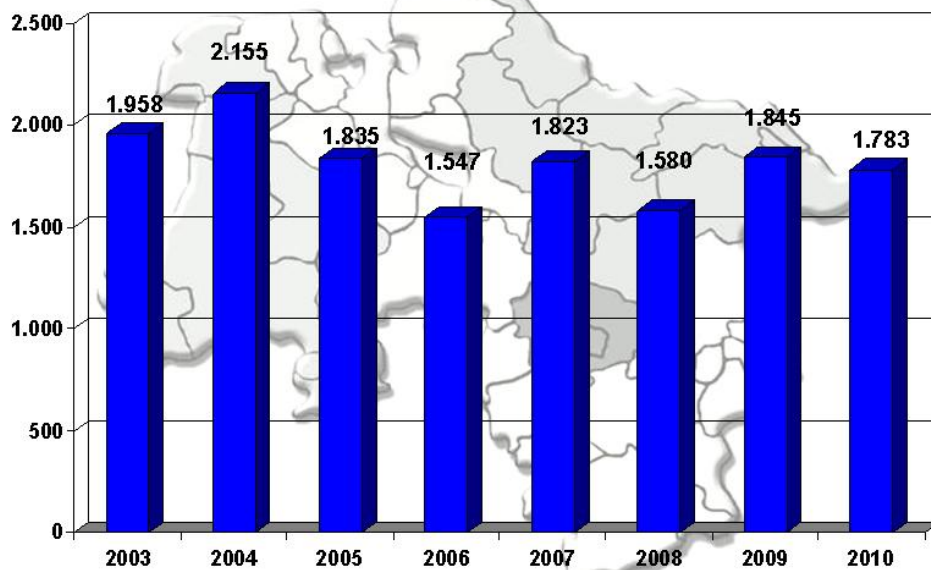

Göttingen, 16. März 2011

Verkehrsunfallstatistik 2010 der Polizeidirektion Göttingen

- Grafiken -

Verkehrsunfalltote PD Göttingen gesamt

Schwerverletzte

Verkehrsunfalltote außerhalb geschlossener Ortschaften (ohne BAB)

Baumunfälle

Tote und Schwerverletzte durch Baumunfälle

Getötete Junge Fahrer und Fahrerinnen (18 – unter 25 Jahre)

Verkehrsüberwachungsmaßnahmen a.g.o.

	2007	2008	2009	2010
Geschwindigkeits- überwachung Verwarnungen	22.966	23.636	26.624	31.104
Geschwindigkeits- überwachung Bußgeld	26.964	28.412	30.609	31.236
Gesamt	49.930	52.048	57.233	62.340

Verkehrsunfälle auf BAB

Alkoholfahrten/Drogenfahrten mit Verkehrsunfall