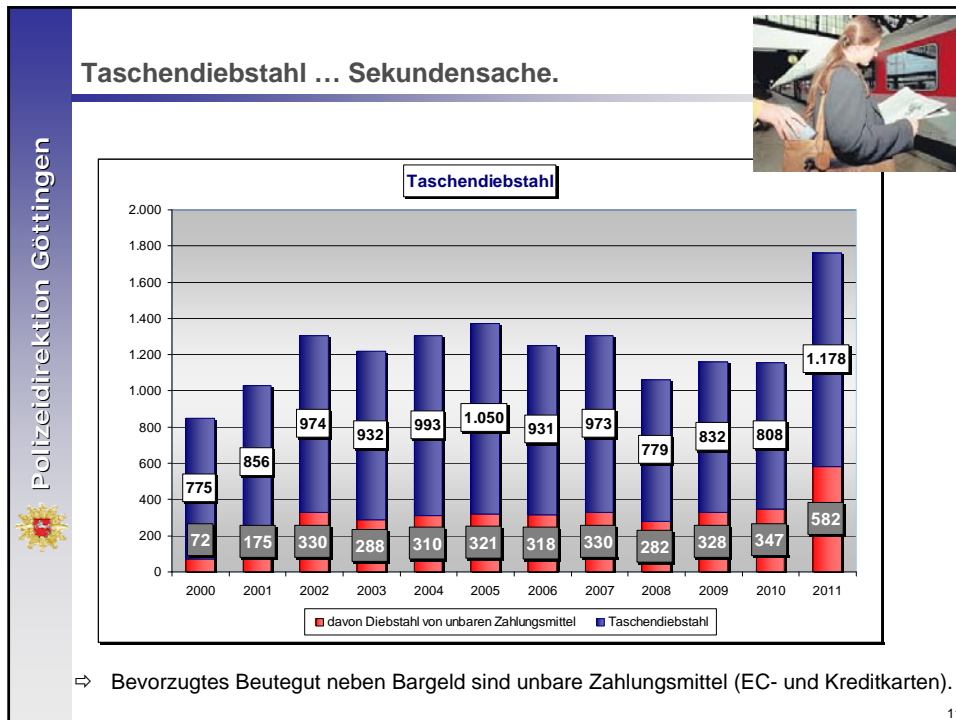

## Pressekonferenz

zur Vorstellung der  
**Polizeilichen Kriminalstatistik 2011**

**17. Februar 2012**

1

14

15

Polizeidirektion Göttingen

**Kriminalität i. Z. m. Informations- und Kommunikationsmitteln.**

**Cybercrime i. e. S.**

	2009	2010	2011	
<b>Straftaten gesamt</b>	581	1.164	<b>1.217</b>	<b>plus 4,6 %</b>
<b>Schaden in Euro</b>	271.670	428.251	<b>239.455</b>	<b>minus 44 %</b>

u. a.

- Computerbetrug
- Ausspähen und Abfangen von Daten (z. B. Phishing, Skimming)
- Datenfälschung
- Datenveränderung / Computersabotage
- **ohne** Verwertungsstaten (POS-Terminals, Nutzung entwendeter Debitkarten )