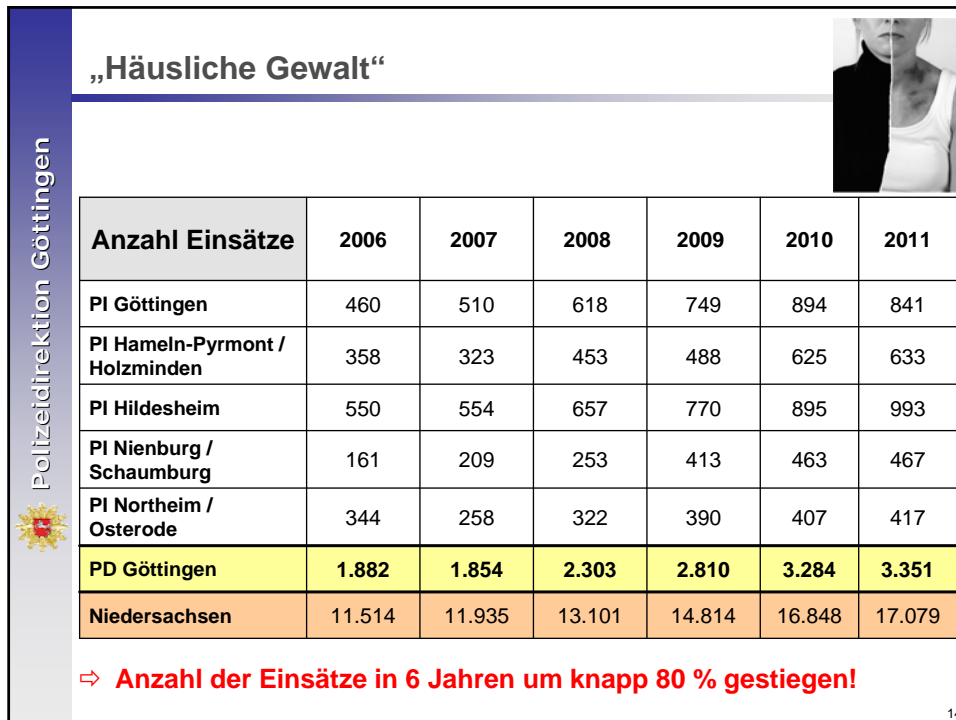

## Pressekonferenz

zur Vorstellung der  
**Polizeilichen Kriminalstatistik 2011**

**17. Februar 2012**

1

14

15

Polizeidirektion Göttingen

**Kriminalität i. Z. m. Informations- und Kommunikationsmitteln.**

**Cybercrime i. e. S.**

	2009	2010	2011	
<b>Straftaten gesamt</b>	581	1.164	<b>1.217</b>	<b>plus 4,6 %</b>
<b>Schaden in Euro</b>	271.670	428.251	<b>239.455</b>	<b>minus 44 %</b>

u. a.

- Computerbetrug
- Ausspähen und Abfangen von Daten (z. B. Phishing, Skimming)
- Datenfälschung
- Datenveränderung / Computersabotage
- **ohne** Verwertungsstaten (POS-Terminals, Nutzung entwendeter Debitkarten )