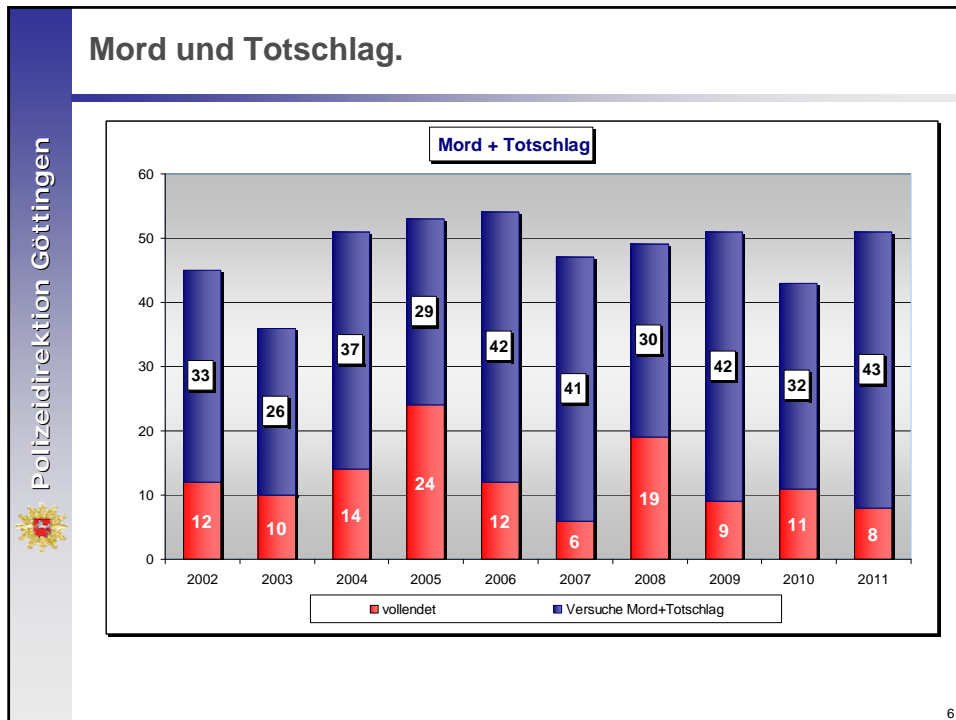

Polizeidirektion Göttingen

## Pressekonferenz

zur Vorstellung der  
**Polizeilichen Kriminalstatistik 2011**

**17. Februar 2012**

1

14

15

Polizeidirektion Göttingen

**Kriminalität i. Z. m. Informations- und Kommunikationsmitteln.**

**Cybercrime i. e. S.**

	2009	2010	2011	
<b>Straftaten gesamt</b>	581	1.164	<b>1.217</b>	<b>plus 4,6 %</b>
<b>Schaden in Euro</b>	271.670	428.251	<b>239.455</b>	<b>minus 44 %</b>

u. a.

- Computerbetrug
- Ausspähen und Abfangen von Daten (z. B. Phishing, Skimming)
- Datenfälschung
- Datenveränderung / Computersabotage
- **ohne** Verwertungsstaten (POS-Terminals, Nutzung entwendeter Debitkarten )