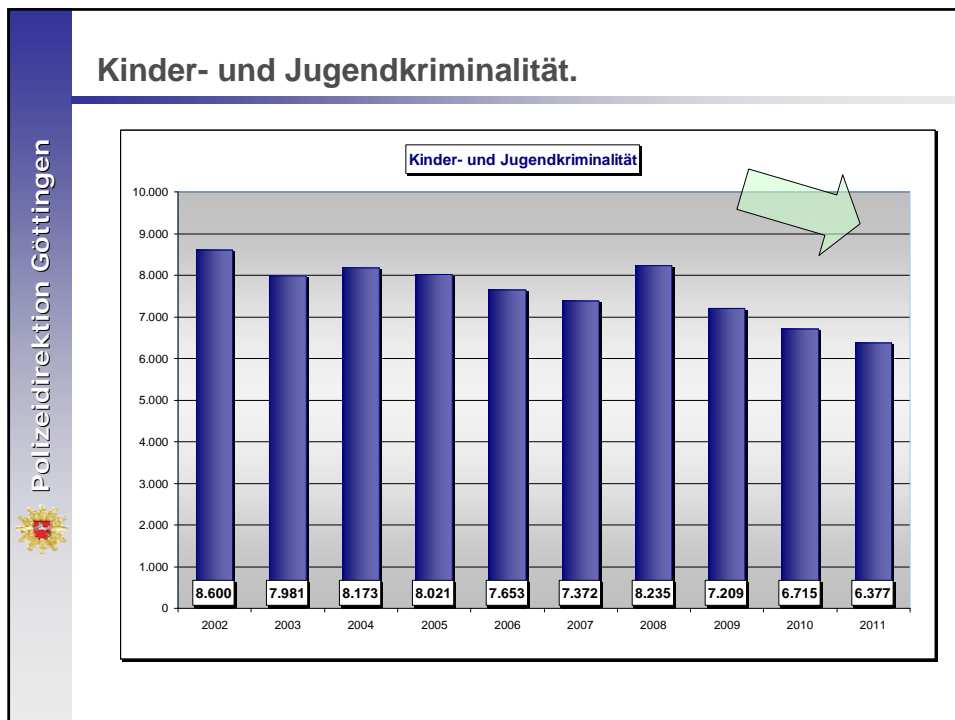

## Pressekonferenz

zur Vorstellung der  
**Polizeilichen Kriminalstatistik 2011**

**17. Februar 2012**

1

14

15

Polizeidirektion Göttingen

**Kriminalität i. Z. m. Informations- und Kommunikationsmitteln.**

**Cybercrime i. e. S.**

	2009	2010	2011	
<b>Straftaten gesamt</b>	581	1.164	<b>1.217</b>	<b>plus 4,6 %</b>
<b>Schaden in Euro</b>	271.670	428.251	<b>239.455</b>	<b>minus 44 %</b>

u. a.

- Computerbetrug
- Ausspähen und Abfangen von Daten (z. B. Phishing, Skimming)
- Datenfälschung
- Datenveränderung / Computersabotage
- **ohne** Verwertungsstaten (POS-Terminals, Nutzung entwendeter Debitkarten )