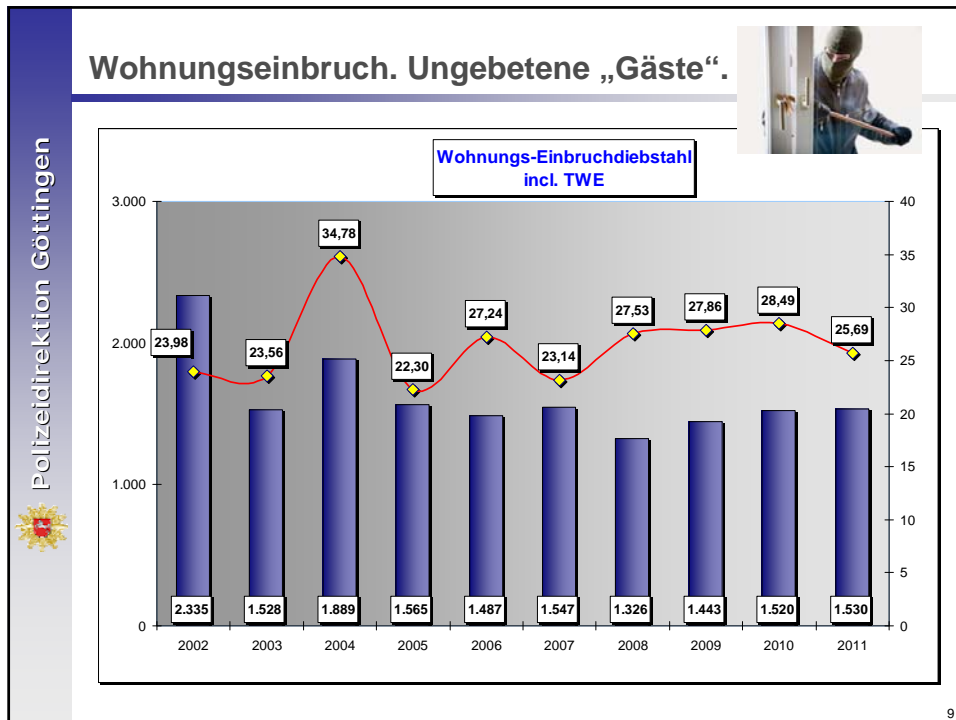

## Pressekonferenz

zur Vorstellung der  
**Polizeilichen Kriminalstatistik 2011**

**17. Februar 2012**

1

14

15

Polizeidirektion Göttingen

**Kriminalität i. Z. m. Informations- und Kommunikationsmitteln.**

**Cybercrime i. e. S.**

	2009	2010	2011	
<b>Straftaten gesamt</b>	581	1.164	<b>1.217</b>	<b>plus 4,6 %</b>
<b>Schaden in Euro</b>	271.670	428.251	<b>239.455</b>	<b>minus 44 %</b>

u. a.

- Computerbetrug
- Ausspähen und Abfangen von Daten (z. B. Phishing, Skimming)
- Datenfälschung
- Datenveränderung / Computersabotage
- **ohne** Verwertungsstaten (POS-Terminals, Nutzung entwendeter Debitkarten )