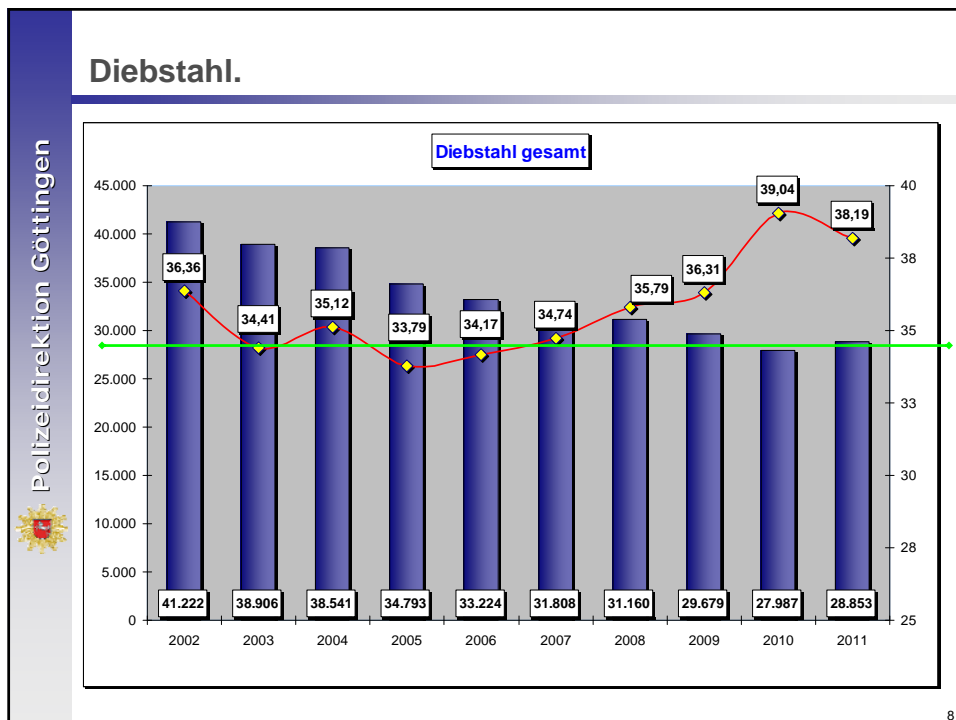

## Pressekonferenz

zur Vorstellung der  
**Polizeilichen Kriminalstatistik 2011**

**17. Februar 2012**

1

14

15

Polizeidirektion Göttingen

**Kriminalität i. Z. m. Informations- und Kommunikationsmitteln.**

**Cybercrime i. e. S.**

	2009	2010	2011	
<b>Straftaten gesamt</b>	581	1.164	<b>1.217</b>	<b>plus 4,6 %</b>
<b>Schaden in Euro</b>	271.670	428.251	<b>239.455</b>	<b>minus 44 %</b>

u. a.

- Computerbetrug
- Ausspähen und Abfangen von Daten (z. B. Phishing, Skimming)
- Datenfälschung
- Datenveränderung / Computersabotage
- **ohne** Verwertungsstaten (POS-Terminals, Nutzung entwendeter Debitkarten )