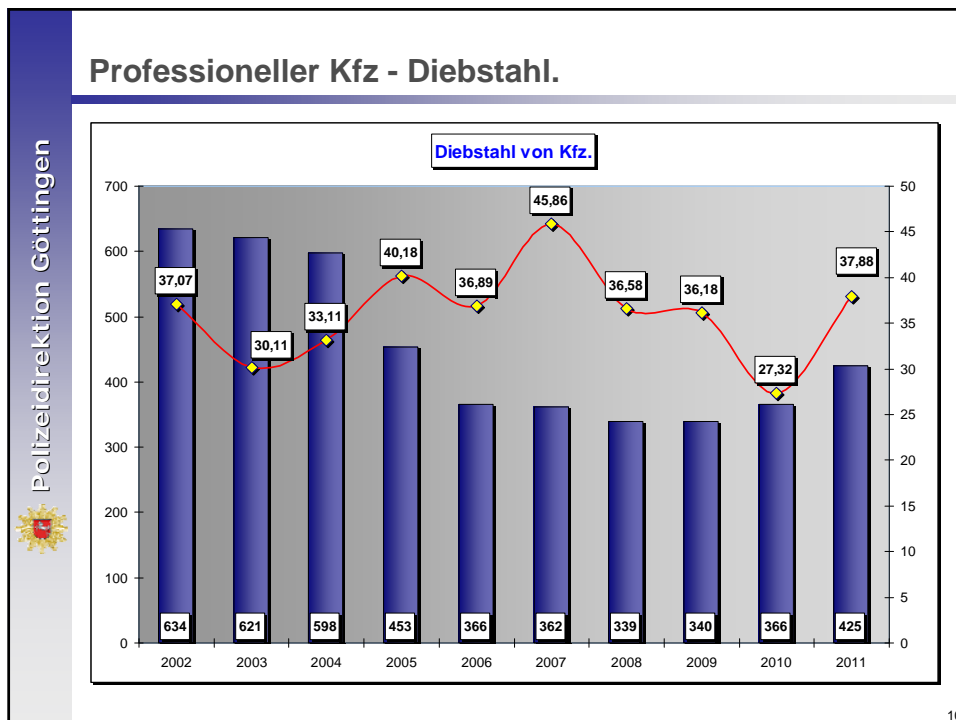

## Pressekonferenz

zur Vorstellung der  
**Polizeilichen Kriminalstatistik 2011**

**17. Februar 2012**

1

14

15

Polizeidirektion Göttingen

**Kriminalität i. Z. m. Informations- und Kommunikationsmitteln.**

**Cybercrime i. e. S.**

	2009	2010	2011	
<b>Straftaten gesamt</b>	581	1.164	<b>1.217</b>	<b>plus 4,6 %</b>
<b>Schaden in Euro</b>	271.670	428.251	<b>239.455</b>	<b>minus 44 %</b>

u. a.

- Computerbetrug
- Ausspähen und Abfangen von Daten (z. B. Phishing, Skimming)
- Datenfälschung
- Datenveränderung / Computersabotage
- **ohne** Verwertungsstaten (POS-Terminals, Nutzung entwendeter Debitkarten )