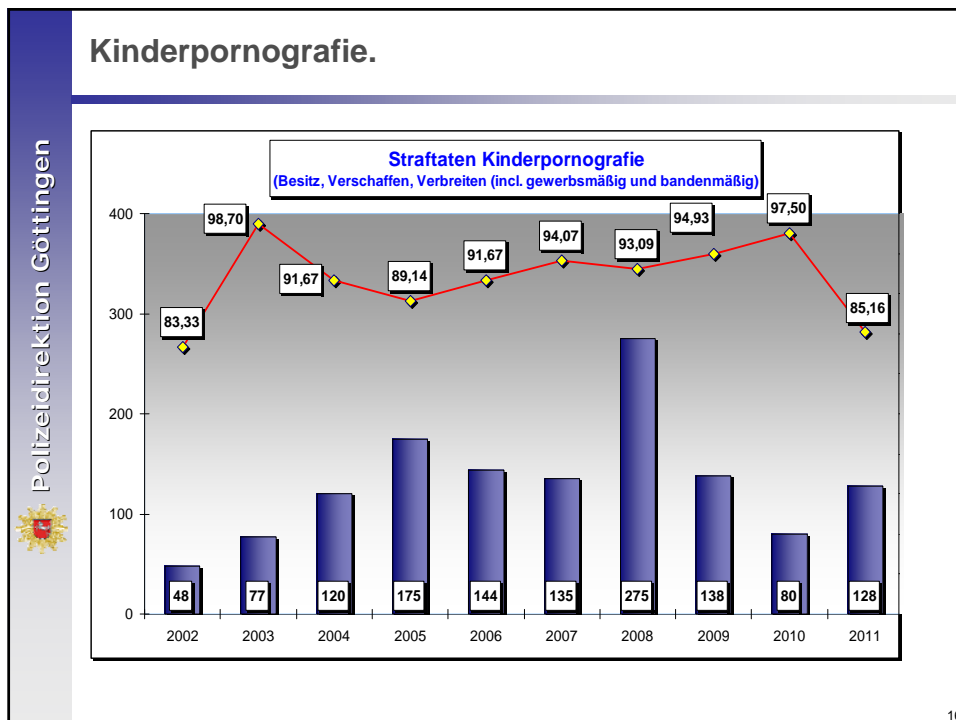

Polizeidirektion Göttingen

## Pressekonferenz

zur Vorstellung der  
**Polizeilichen Kriminalstatistik 2011**

**17. Februar 2012**

1

14

15

Polizeidirektion Göttingen

**Kriminalität i. Z. m. Informations- und Kommunikationsmitteln.**

**Cybercrime i. e. S.**

	2009	2010	2011	
<b>Straftaten gesamt</b>	581	1.164	<b>1.217</b>	<b>plus 4,6 %</b>
<b>Schaden in Euro</b>	271.670	428.251	<b>239.455</b>	<b>minus 44 %</b>

u. a.

- Computerbetrug
- Ausspähen und Abfangen von Daten (z. B. Phishing, Skimming)
- Datenfälschung
- Datenveränderung / Computersabotage
- **ohne** Verwertungsstaten (POS-Terminals, Nutzung entwendeter Debitkarten )