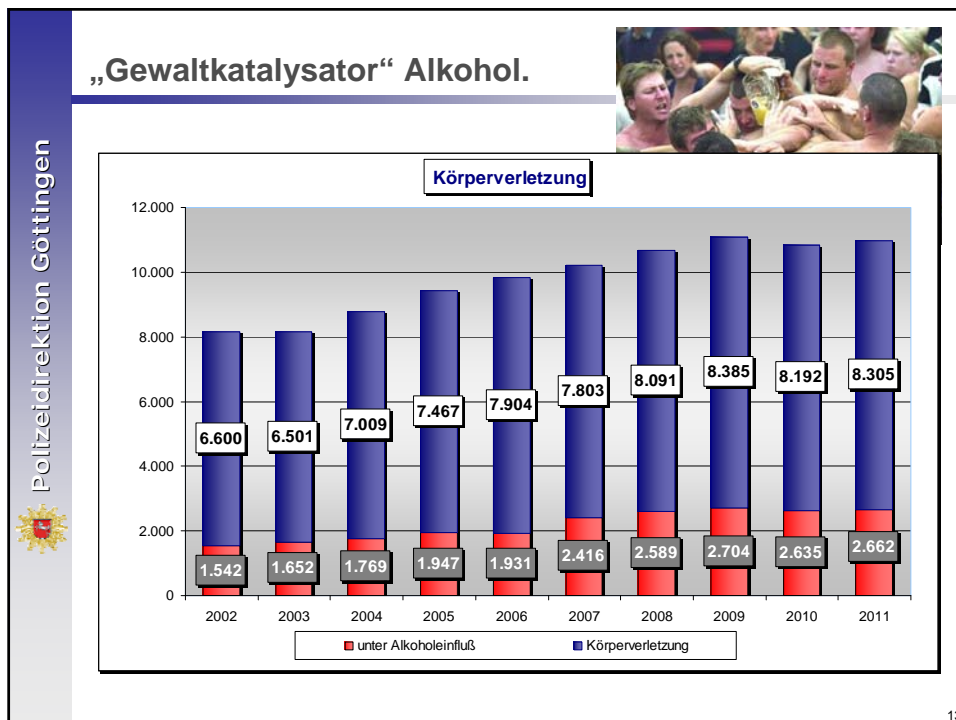

## Pressekonferenz

zur Vorstellung der  
**Polizeilichen Kriminalstatistik 2011**

**17. Februar 2012**

1

14

15

Polizeidirektion Göttingen

**Kriminalität i. Z. m. Informations- und Kommunikationsmitteln.**

**Cybercrime i. e. S.**

	2009	2010	2011	
<b>Straftaten gesamt</b>	581	1.164	<b>1.217</b>	<b>plus 4,6 %</b>
<b>Schaden in Euro</b>	271.670	428.251	<b>239.455</b>	<b>minus 44 %</b>

u. a.

- Computerbetrug
- Ausspähen und Abfangen von Daten (z. B. Phishing, Skimming)
- Datenfälschung
- Datenveränderung / Computersabotage
- **ohne** Verwertungsstaten (POS-Terminals, Nutzung entwendeter Debitkarten )