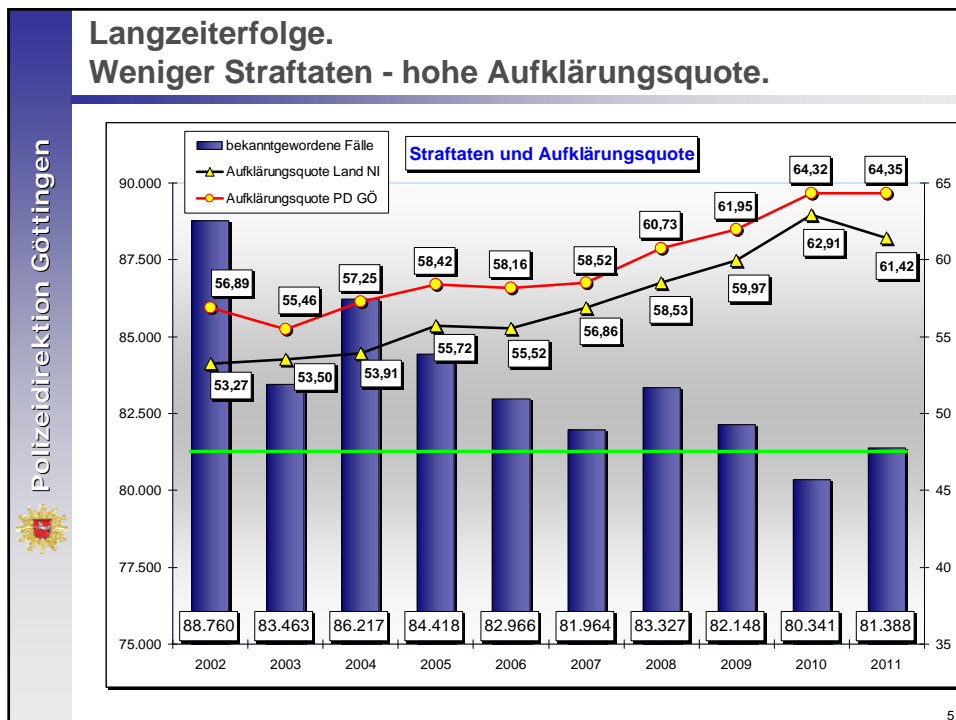

Polizeidirektion Göttingen

## Pressekonferenz

zur Vorstellung der  
**Polizeilichen Kriminalstatistik 2011**

**17. Februar 2012**

1

14

15

Polizeidirektion Göttingen

**Kriminalität i. Z. m. Informations- und Kommunikationsmitteln.**

**Cybercrime i. e. S.**

	2009	2010	2011	
<b>Straftaten gesamt</b>	581	1.164	<b>1.217</b>	<b>plus 4,6 %</b>
<b>Schaden in Euro</b>	271.670	428.251	<b>239.455</b>	<b>minus 44 %</b>

u. a.

- Computerbetrug
- Ausspähen und Abfangen von Daten (z. B. Phishing, Skimming)
- Datenfälschung
- Datenveränderung / Computersabotage
- **ohne** Verwertungsstaten (POS-Terminals, Nutzung entwendeter Debitkarten )