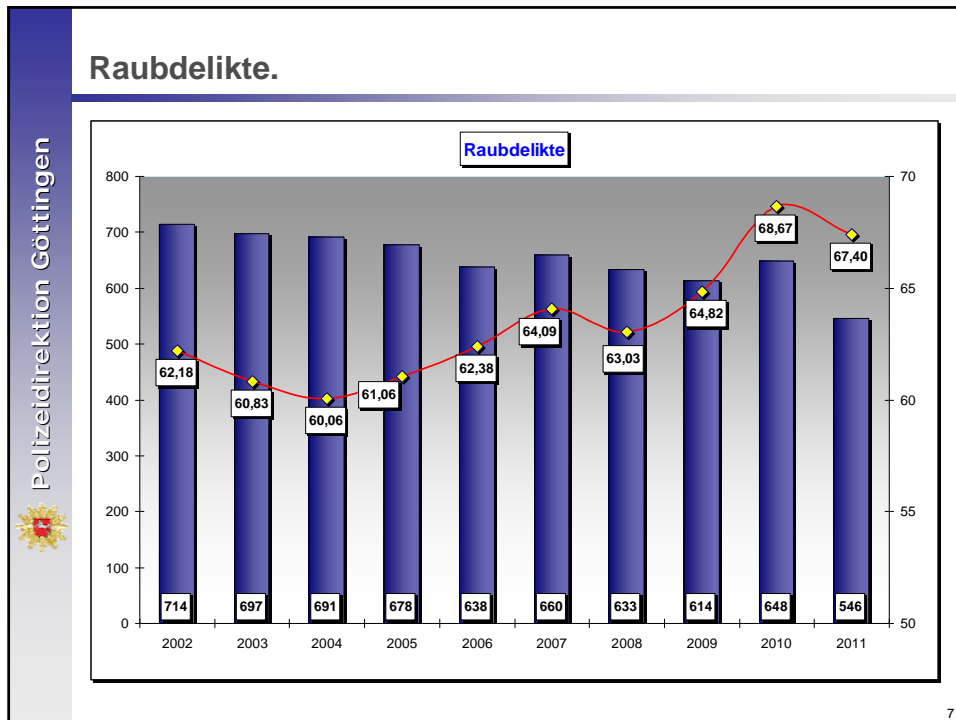

## Pressekonferenz

zur Vorstellung der  
**Polizeilichen Kriminalstatistik 2011**

**17. Februar 2012**

1

14

15

Polizeidirektion Göttingen

**Kriminalität i. Z. m. Informations- und Kommunikationsmitteln.**

**Cybercrime i. e. S.**

	2009	2010	2011	
<b>Straftaten gesamt</b>	581	1.164	<b>1.217</b>	<b>plus 4,6 %</b>
<b>Schaden in Euro</b>	271.670	428.251	<b>239.455</b>	<b>minus 44 %</b>

u. a.

- Computerbetrug
- Ausspähen und Abfangen von Daten (z. B. Phishing, Skimming)
- Datenfälschung
- Datenveränderung / Computersabotage
- **ohne** Verwertungsstaten (POS-Terminals, Nutzung entwendeter Debitkarten )