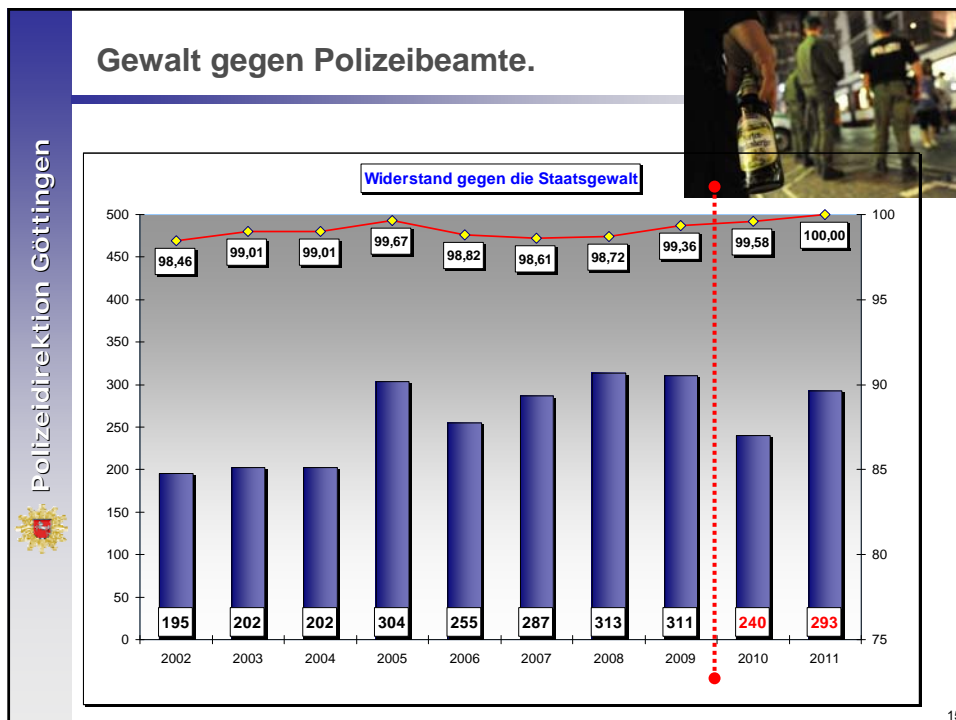

## Pressekonferenz

zur Vorstellung der  
**Polizeilichen Kriminalstatistik 2011**

**17. Februar 2012**

1

14

15

Polizeidirektion Göttingen

**Kriminalität i. Z. m. Informations- und Kommunikationsmitteln.**

**Cybercrime i. e. S.**

	2009	2010	2011	
<b>Straftaten gesamt</b>	581	1.164	<b>1.217</b>	<b>plus 4,6 %</b>
<b>Schaden in Euro</b>	271.670	428.251	<b>239.455</b>	<b>minus 44 %</b>

u. a.

- Computerbetrug
- Ausspähen und Abfangen von Daten (z. B. Phishing, Skimming)
- Datenfälschung
- Datenveränderung / Computersabotage
- **ohne** Verwertungsstaten (POS-Terminals, Nutzung entwendeter Debitkarten )