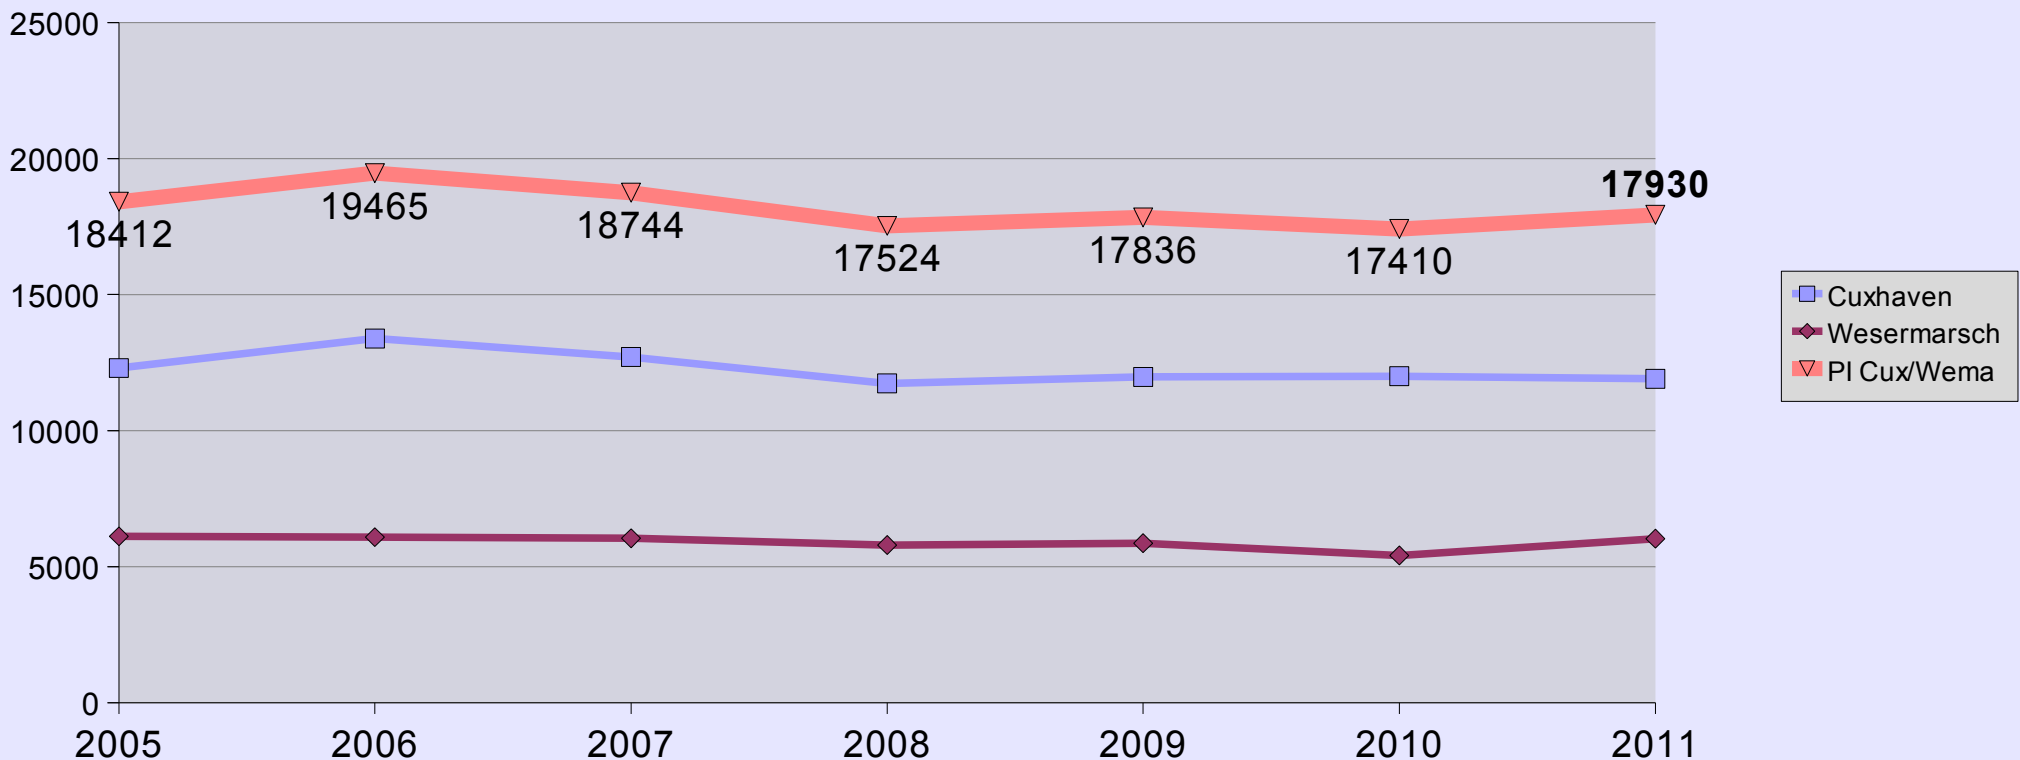

Straftaten in der PI Cuxhaven/Wesermarsch 17.930 (Vorjahr 17.410)

davon im LK Cuxhaven 11.903 (Vorjahr 12.000)

davon im LK Wesermarsch 6.027 (Vorjahr 5.410)

Entwicklung der Deliktszahlen 2005 bis 2011

Aufklärungsquoten in der PI Cuxhaven / Wesermarsch 60,77 %

davon im LK Cuxhaven 59,83 %
davon im LK Wesermarsch 62,63 %

Entwicklung der Aufklärungsquoten