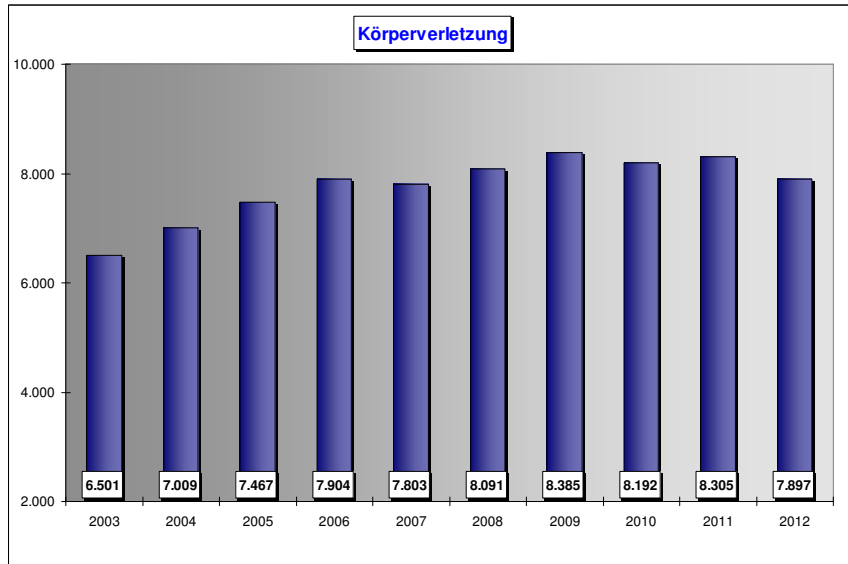

Straftaten

Polizeidirektion Göttingen

Anzahl Straftaten 2012

80.156

(2011 = 81.388)

**Niedrigstes Fallzahlenaufkommen der
letzten 10 Jahre!**

Kriminalitätsbelastung / Häufigkeitszahl

Polizeidirektion Göttingen

Die Polizeidirektion Göttingen ist weiterhin
eine **sichere Region** Niedersachsens!

❖ **6.360 Taten pro 100.000 Einwohner**

Mord und Totschlag

Gewaltkriminalität - 10-Jahres-Tiefstwert

Körperverletzungsdelikte – niedrigster Stand seit 2008

Polizeidirektion Göttingen

10 Jahre Aktionsplan „Häusliche Gewalt“

Polizeidirektion Göttingen

Fälle PD Göttingen	2007	2008	2009	2010	2011	2012
	1.753	2.169	2.575	2.938	3.131	2.614

Diebstahl

Diebstahl gesamt