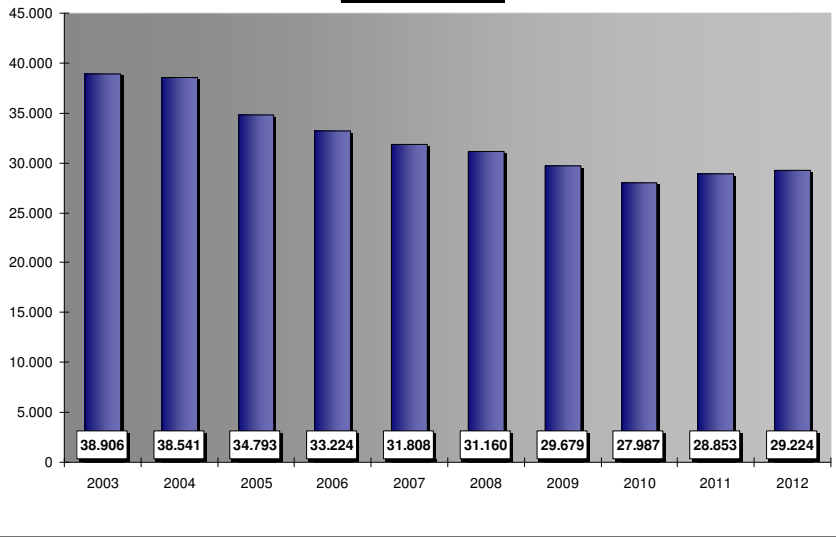

Straftaten

Polizeidirektion Göttingen

Anzahl Straftaten 2012

80.156

(2011 = 81.388)

**Niedrigstes Fallzahlenaufkommen der
letzten 10 Jahre!**

Kriminalitätsbelastung / Häufigkeitszahl

Polizeidirektion Göttingen

Die Polizeidirektion Göttingen ist weiterhin
eine **sichere Region** Niedersachsens!

❖ **6.360 Taten pro 100.000 Einwohner**

Mord und Totschlag

Gewaltkriminalität - 10-Jahres-Tiefstwert

Körperverletzungsdelikte – niedrigster Stand seit 2008

Polizeidirektion Göttingen

10 Jahre Aktionsplan „Häusliche Gewalt“

Polizeidirektion Göttingen

Fälle PD Göttingen	2007	2008	2009	2010	2011	2012
	1.753	2.169	2.575	2.938	3.131	2.614

Diebstahl

Diebstahl gesamt

Professioneller Kfz - Diebstahl

Diebe stehlen Autos für 450 000 Euro
Täter hatten es auf hochwertige Mercedes-Limousinen abgesehen

Diebstahl von Kfz.

Wohnungseinbruch - Ungebetene „Gäste“

Polizeidirektion Göttingen