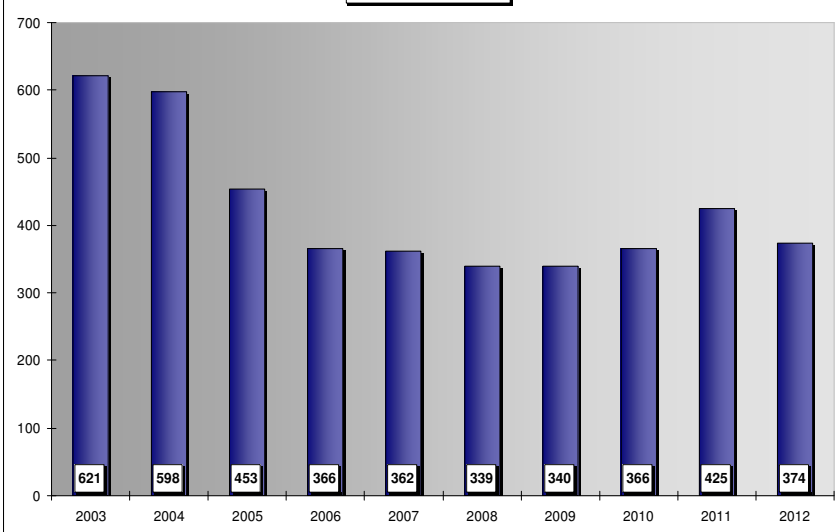

Diebstahl von Kfz.