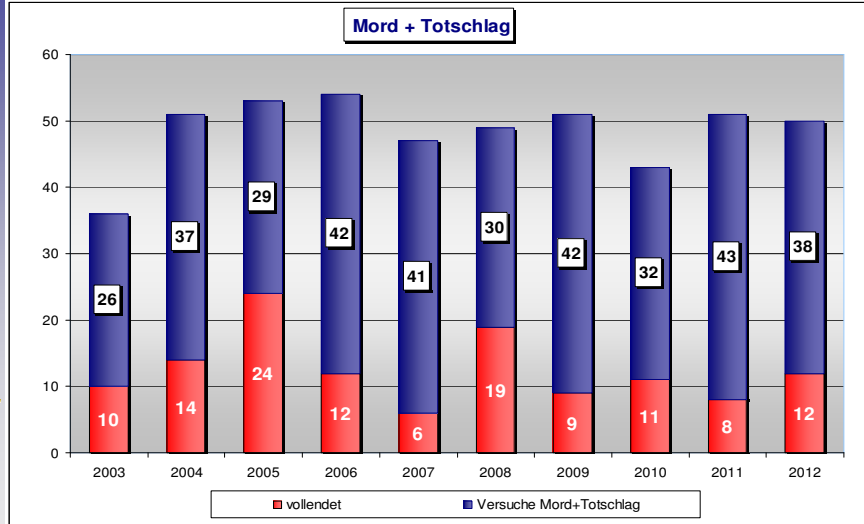

Polizeiliche Kriminalstatistik 2012

Polizeidirektion Göttingen

15. Februar 2013

Wir für Sie

- **2.955** Mitarbeiterinnen und Mitarbeiter
- **5** Polizeiinspektionen und eine Zentrale Kriminalinspektion
- **19** Polizeikommissariate und **67** Polizeistationen

Straftaten

Polizeidirektion Göttingen

Anzahl Straftaten 2012

80.156

(2011 = 81.388)

**Niedrigstes Fallzahlenaufkommen der
letzten 10 Jahre!**

Kriminalitätsbelastung / Häufigkeitszahl

Polizeidirektion Göttingen

Die Polizeidirektion Göttingen ist weiterhin
eine **sichere Region** Niedersachsens!

❖ **6.360 Taten pro 100.000 Einwohner**

Mord und Totschlag

Gewaltkriminalität - 10-Jahres-Tiefstwert

Körperverletzungsdelikte – niedrigster Stand seit 2008

Polizeidirektion Göttingen

10 Jahre Aktionsplan „Häusliche Gewalt“

Polizeidirektion Göttingen

Fälle PD Göttingen	2007	2008	2009	2010	2011	2012
	1.753	2.169	2.575	2.938	3.131	2.614

Diebstahl

Diebstahl gesamt