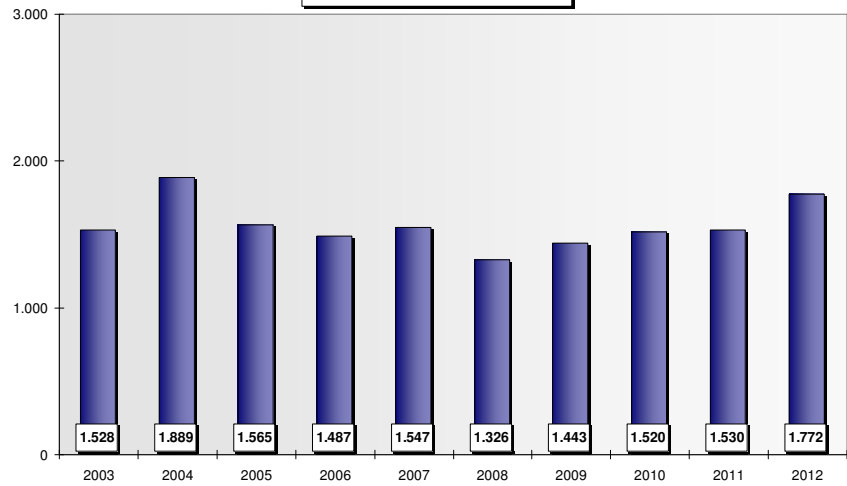

Wohnungseinbruch - Ungebetene „Gäste“

Polizeidirektion Göttingen

Wohnungs-Einbruchdiebstahl
und Tageswohneinbruch