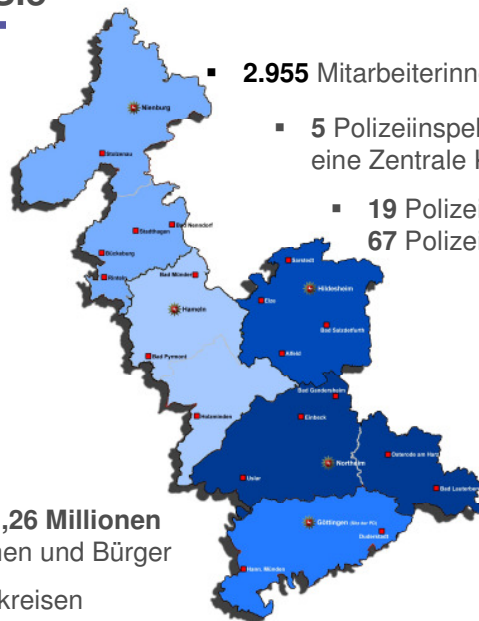

Polizeiliche Kriminalstatistik 2012

Polizeidirektion Göttingen

15. Februar 2013

Wir für Sie

- **2.955** Mitarbeiterinnen und Mitarbeiter
- **5** Polizeiinspektionen und eine Zentrale Kriminalinspektion
- **19** Polizeikommissariate und **67** Polizeistationen

- für rund **1,26 Millionen** Bürgerinnen und Bürger
- in **8** Landkreisen

Aufklärungsquote

Aufklärungsquote 2012

63,61 %

(2011 = 64,35 %)

Erneut Spitzenplatz in Niedersachsen!

Dienststellen der PD Göttingen

Straftaten

Polizeidirektion Göttingen

Anzahl Straftaten 2012

80.156

(2011 = 81.388)

**Niedrigstes Fallzahlenaufkommen der
letzten 10 Jahre!**

Kriminalitätsbelastung / Häufigkeitszahl

Polizeidirektion Göttingen

Die Polizeidirektion Göttingen ist weiterhin
eine **sichere Region** Niedersachsens!

❖ **6.360 Taten pro 100.000 Einwohner**

Mord und Totschlag

Gewaltkriminalität - 10-Jahres-Tiefstwert

Körperverletzungsdelikte – niedrigster Stand seit 2008