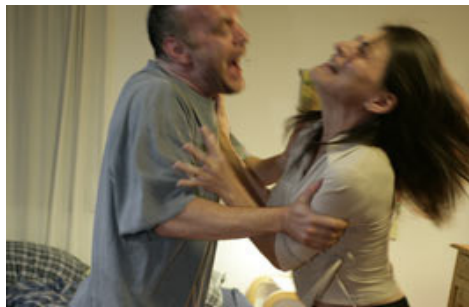

10 Jahre Aktionsplan „Häusliche Gewalt“

Polizeidirektion Göttingen

Fälle PD Göttingen	2007	2008	2009	2010	2011	2012
	1.753	2.169	2.575	2.938	3.131	2.614