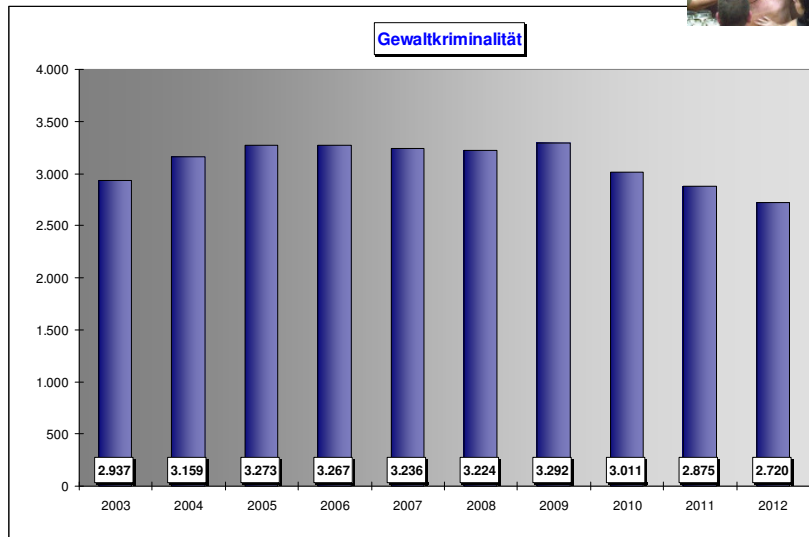

Polizeiliche Kriminalstatistik 2012

Polizeidirektion Göttingen

15. Februar 2013

Wir für Sie

- **2.955** Mitarbeiterinnen und Mitarbeiter
- **5** Polizeiinspektionen und eine Zentrale Kriminalinspektion
- **19** Polizeikommissariate und **67** Polizeistationen

Straftaten

Polizeidirektion Göttingen

Anzahl Straftaten 2012

80.156

(2011 = 81.388)

**Niedrigstes Fallzahlenaufkommen der
letzten 10 Jahre!**

Kriminalitätsbelastung / Häufigkeitszahl

Polizeidirektion Göttingen

Die Polizeidirektion Göttingen ist weiterhin
eine **sichere Region** Niedersachsens!

❖ **6.360 Taten pro 100.000 Einwohner**

Mord und Totschlag

Gewaltkriminalität - 10-Jahres-Tiefstwert

Körperverletzungsdelikte – niedrigster Stand seit 2008

Polizeidirektion Göttingen

10 Jahre Aktionsplan „Häusliche Gewalt“

Polizeidirektion Göttingen

Fälle PD Göttingen	2007	2008	2009	2010	2011	2012
	1.753	2.169	2.575	2.938	3.131	2.614

Diebstahl

Diebstahl gesamt