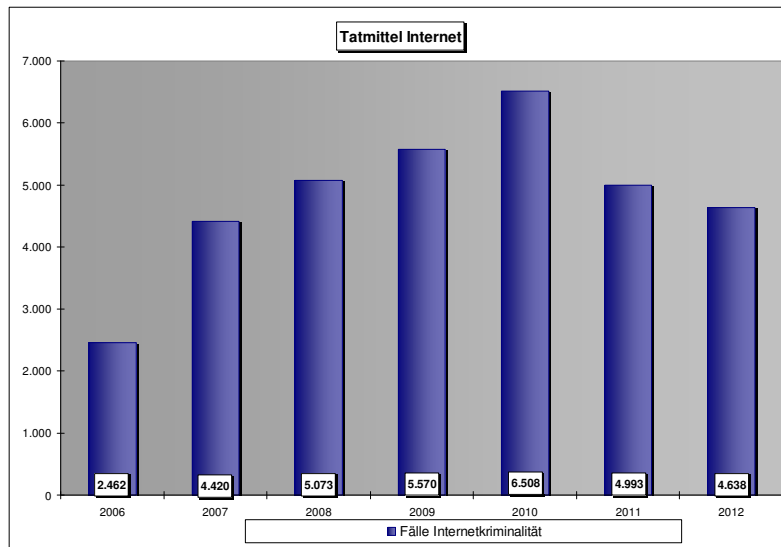

Die Polizeidirektion Göttingen ist weiterhin
eine **sichere Region** Niedersachsens!

❖ **6.360 Taten pro 100.000 Einwohner**

Mord und Totschlag

Gewaltkriminalität - 10-Jahres-Tiefstwert

Körperverletzungsdelikte – niedrigster Stand seit 2008

Wohnungs-Einbruchdiebstahl
und Tageswohneinbruch

Tatmittel Internet

Polizeidirektion Göttingen

Tatmittel Internet

Kinder- und Jugendkriminalität

Polizeidirektion Göttingen

Fälle der Kinder- und Jugendkriminalität