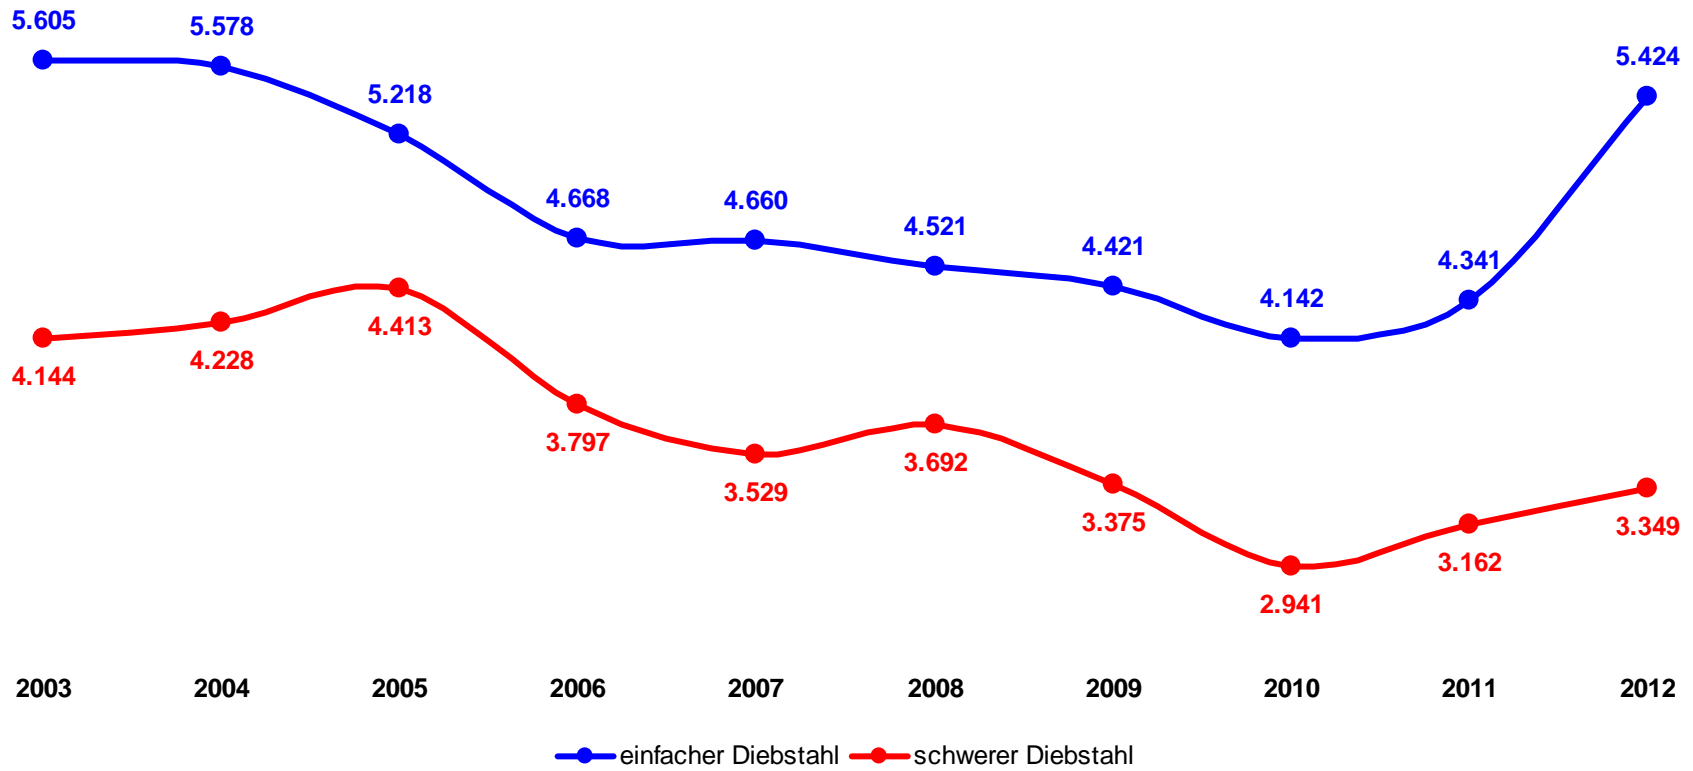

Polizeiliche Kriminalstatistik 2012 für die Polizeiinspektion Göttingen

Herzlich Willkommen

Polizeiliche Kriminalstatistik 2012

Polizeiinspektion Göttingen

Entwicklung in der Polizeiinspektion Göttingen

Polizeiliche Kriminalstatistik 2012

Polizeiinspektion Göttingen

Entwicklung der Aufklärungsquote in %

Polizeiliche Kriminalstatistik 2012

Polizeiinspektion Göttingen

Diebstahlsdelikte

Polizeiliche Kriminalstatistik 2012

Einbruchsdiebstähle in/aus Wohnungen

Polizeiliche Kriminalstatistik 2012

Polizeiinspektion Göttingen

Diebstahl von Kfz

Polizeiliche Kriminalstatistik 2012

Polizeiinspektion Göttingen

Häusliche Gewalt

664 Einsätze
Häusliche Gewalt

Polizeiliche Kriminalstatistik 2012