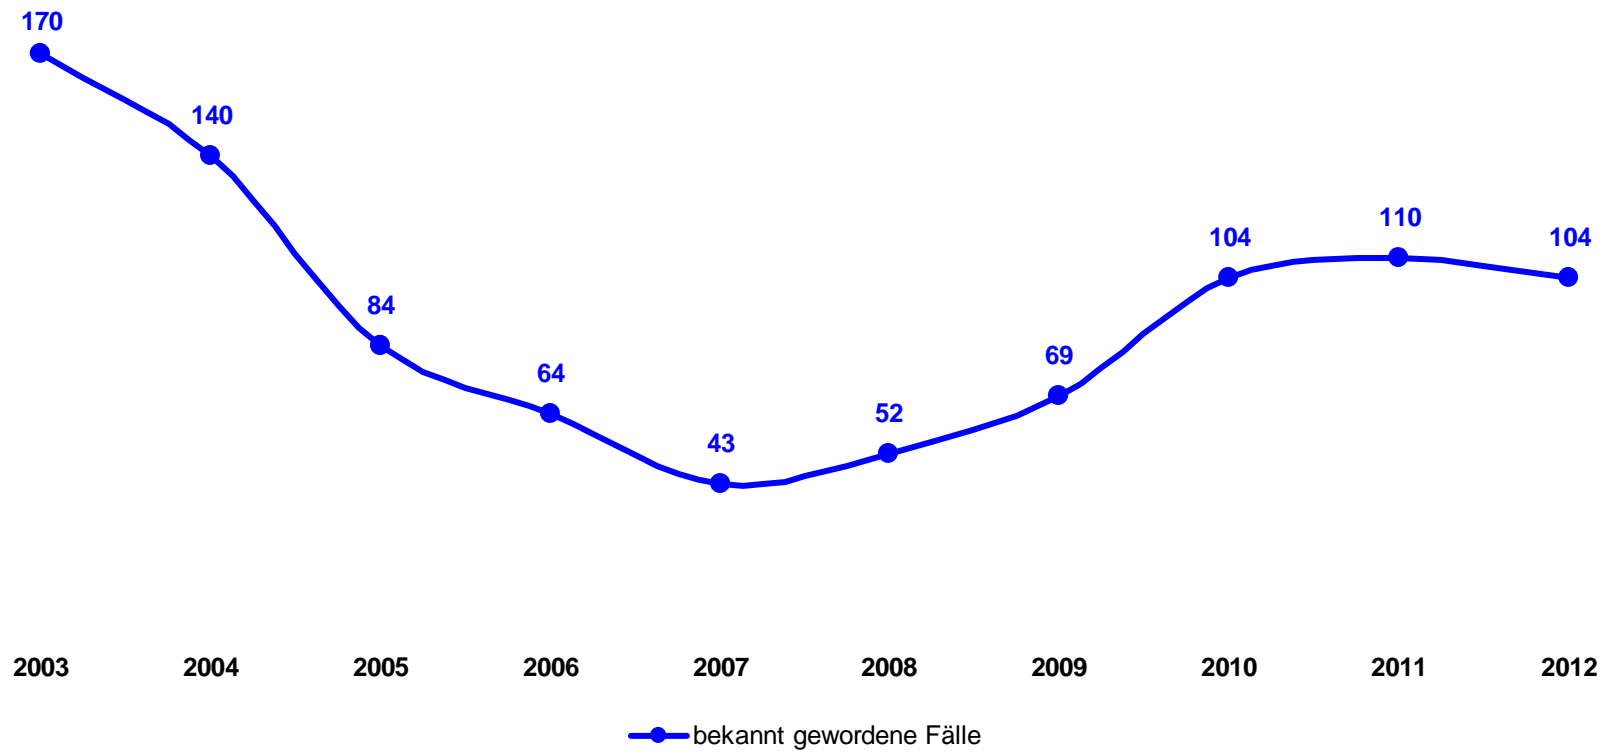

Polizeiliche Kriminalstatistik 2012 für die Polizeiinspektion Göttingen

Herzlich Willkommen

Polizeiliche Kriminalstatistik 2012

Polizeiinspektion Göttingen

Entwicklung in der Polizeiinspektion Göttingen

Polizeiliche Kriminalstatistik 2012

Polizeiinspektion Göttingen

Entwicklung der Aufklärungsquote in %

Polizeiliche Kriminalstatistik 2012

Polizeiinspektion Göttingen

Diebstahlsdelikte

Polizeiliche Kriminalstatistik 2012

Einbruchsdiebstähle in/aus Wohnungen

Polizeiliche Kriminalstatistik 2012

Polizeiinspektion Göttingen

Diebstahl von Kfz

Polizeiliche Kriminalstatistik 2012

Polizeiinspektion Göttingen

Häusliche Gewalt

664 Einsätze
Häusliche Gewalt

Polizeiliche Kriminalstatistik 2012