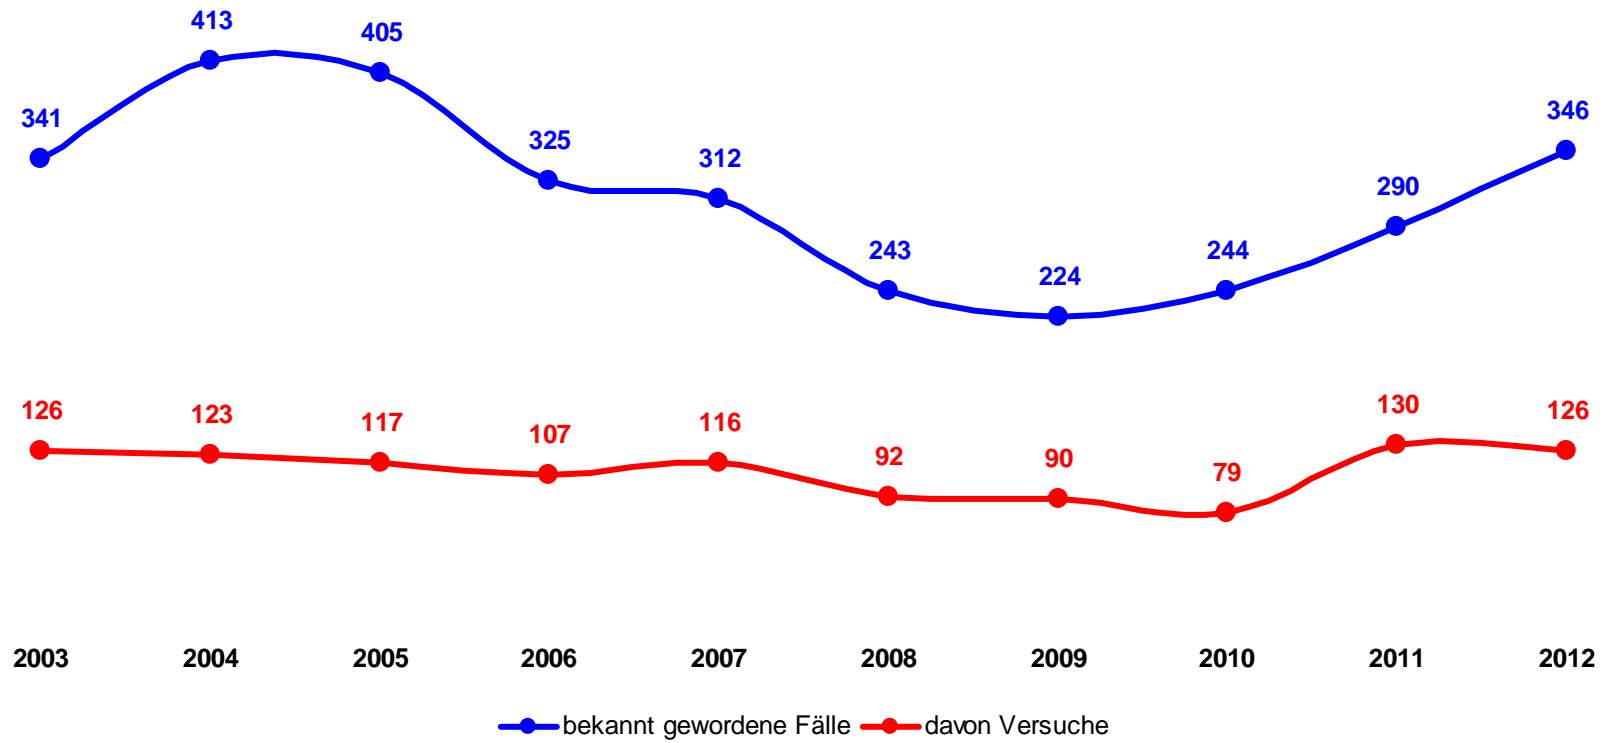

Polizeiliche Kriminalstatistik 2012 für die Polizeiinspektion Göttingen

Herzlich Willkommen

Polizeiliche Kriminalstatistik 2012

Polizeiinspektion Göttingen

Entwicklung in der Polizeiinspektion Göttingen

Polizeiliche Kriminalstatistik 2012

Polizeiinspektion Göttingen

Entwicklung der Aufklärungsquote in %

Polizeiliche Kriminalstatistik 2012

Polizeiinspektion Göttingen

Diebstahlsdelikte

Polizeiliche Kriminalstatistik 2012

Einbruchsdiebstähle in/aus Wohnungen

Polizeiliche Kriminalstatistik 2012

Polizeiinspektion Göttingen

Diebstahl von Kfz

Polizeiliche Kriminalstatistik 2012

Polizeiinspektion Göttingen

Häusliche Gewalt

664 Einsätze
Häusliche Gewalt

Polizeiliche Kriminalstatistik 2012