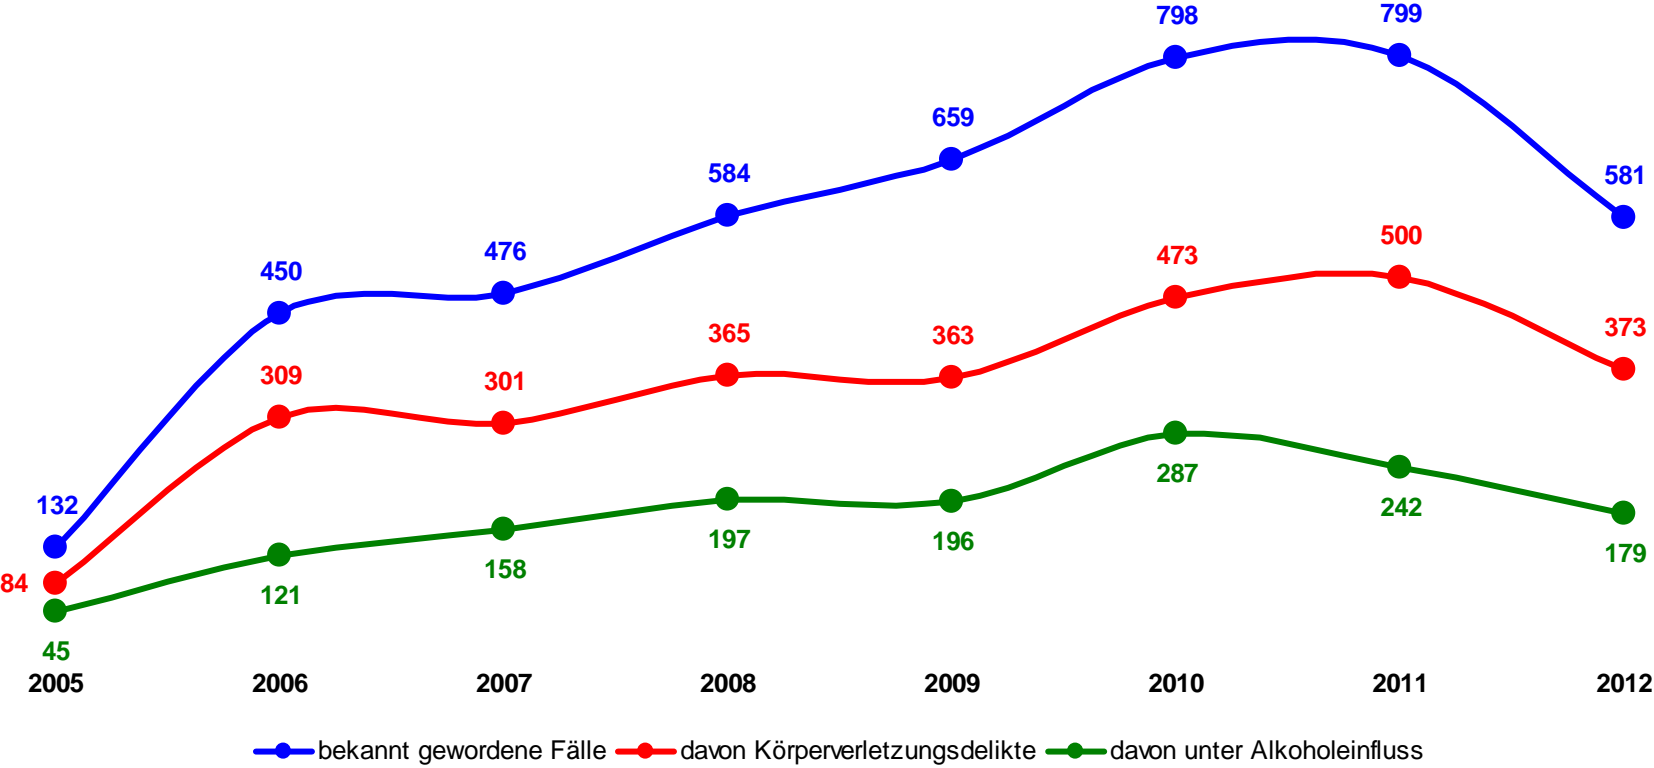

Polizeiliche Kriminalstatistik 2012 für die Polizeiinspektion Göttingen

Herzlich Willkommen

Polizeiliche Kriminalstatistik 2012

Polizeiinspektion Göttingen

Entwicklung in der Polizeiinspektion Göttingen

Polizeiliche Kriminalstatistik 2012

Polizeiliche Kriminalstatistik 2012

Polizeiinspektion Göttingen

Diebstahl von Kfz

Polizeiliche Kriminalstatistik 2012

Polizeiinspektion Göttingen

Häusliche Gewalt

664 Einsätze
Häusliche Gewalt

Polizeiliche Kriminalstatistik 2012