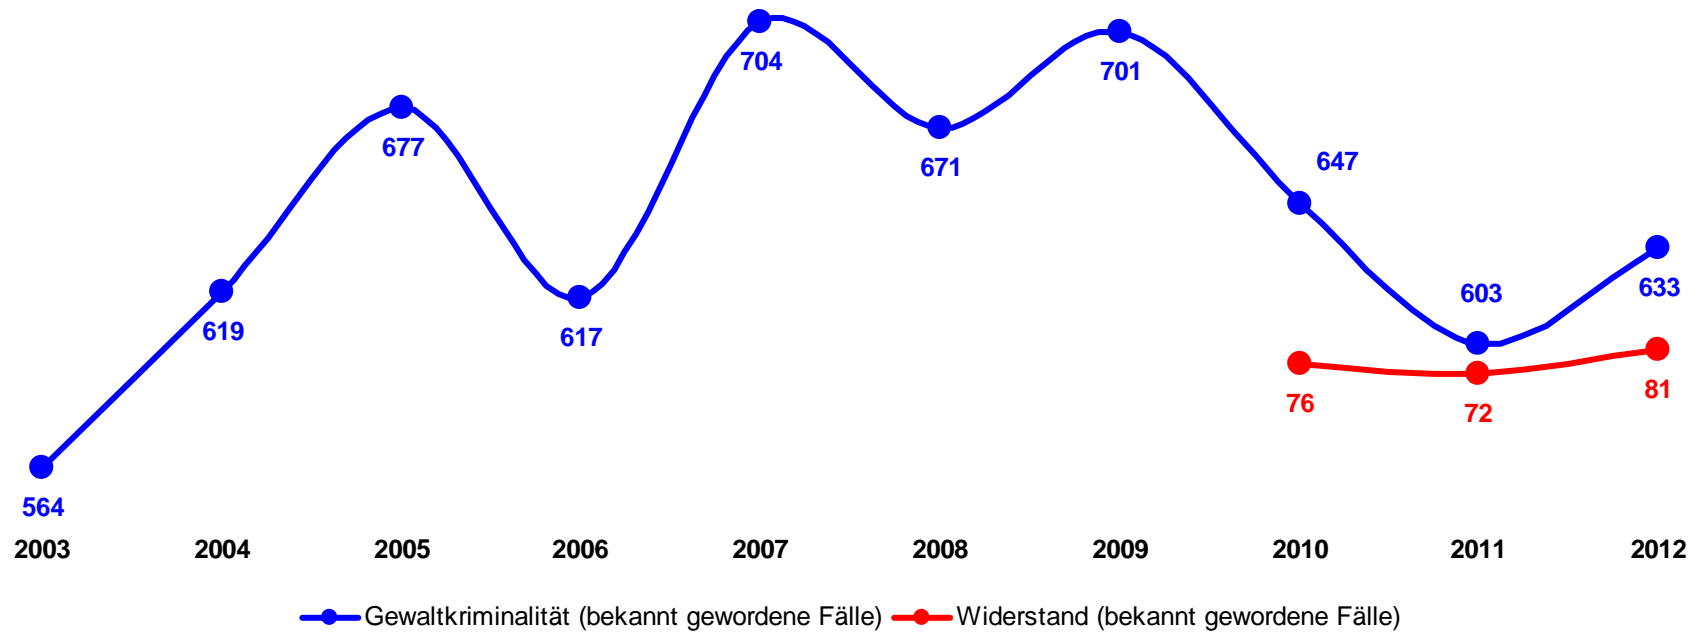

Polizeiliche Kriminalstatistik 2012

Polizeiinspektion Göttingen

Gewaltkriminalität Widerstand gegen Polizeibeamte