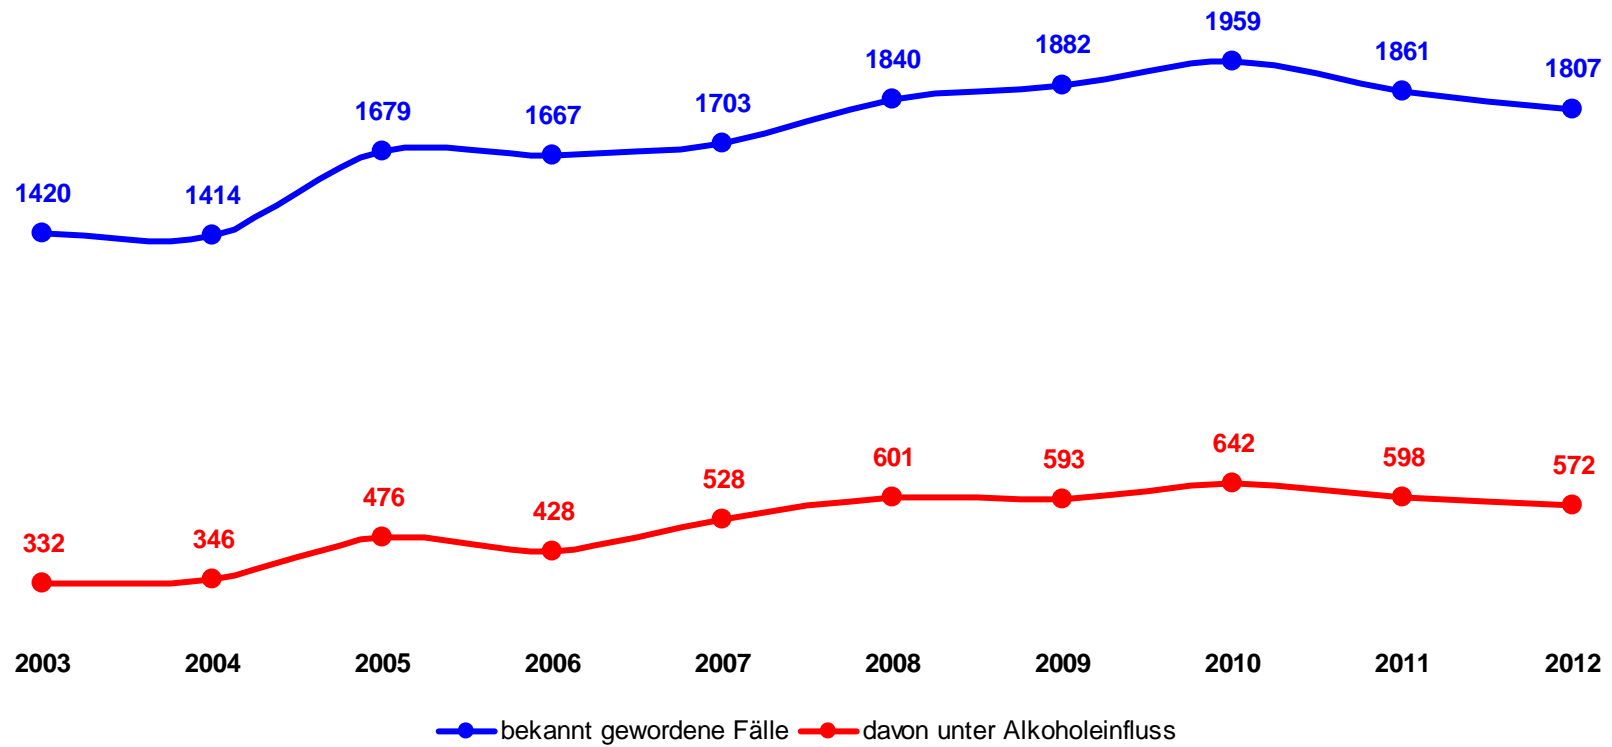

Polizeiliche Kriminalstatistik 2012

Körperverletzungsdelikte