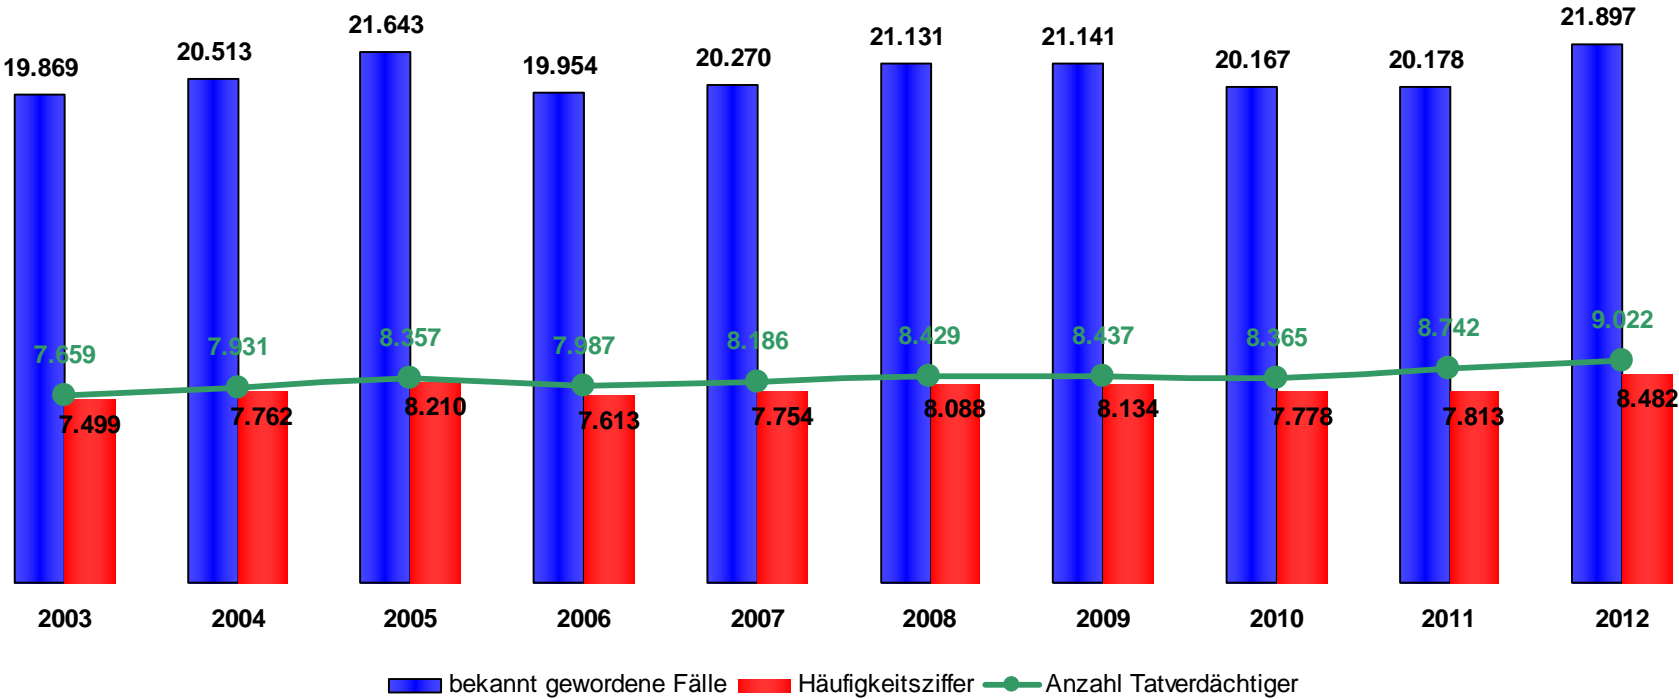

Polizeiliche Kriminalstatistik 2012 für die Polizeiinspektion Göttingen

Herzlich Willkommen

Polizeiliche Kriminalstatistik 2012

Polizeiinspektion Göttingen

Entwicklung in der Polizeiinspektion Göttingen

Polizeiliche Kriminalstatistik 2012

Polizeiinspektion Göttingen

Entwicklung der Aufklärungsquote in %

Polizeiliche Kriminalstatistik 2012

Polizeiinspektion Göttingen

Diebstahlsdelikte

Polizeiliche Kriminalstatistik 2012

Einbruchsdiebstähle in/aus Wohnungen

Polizeiliche Kriminalstatistik 2012

Polizeiinspektion Göttingen

Diebstahl von Kfz

Polizeiliche Kriminalstatistik 2012

Polizeiinspektion Göttingen

Häusliche Gewalt

664 Einsätze
Häusliche Gewalt

Polizeiliche Kriminalstatistik 2012