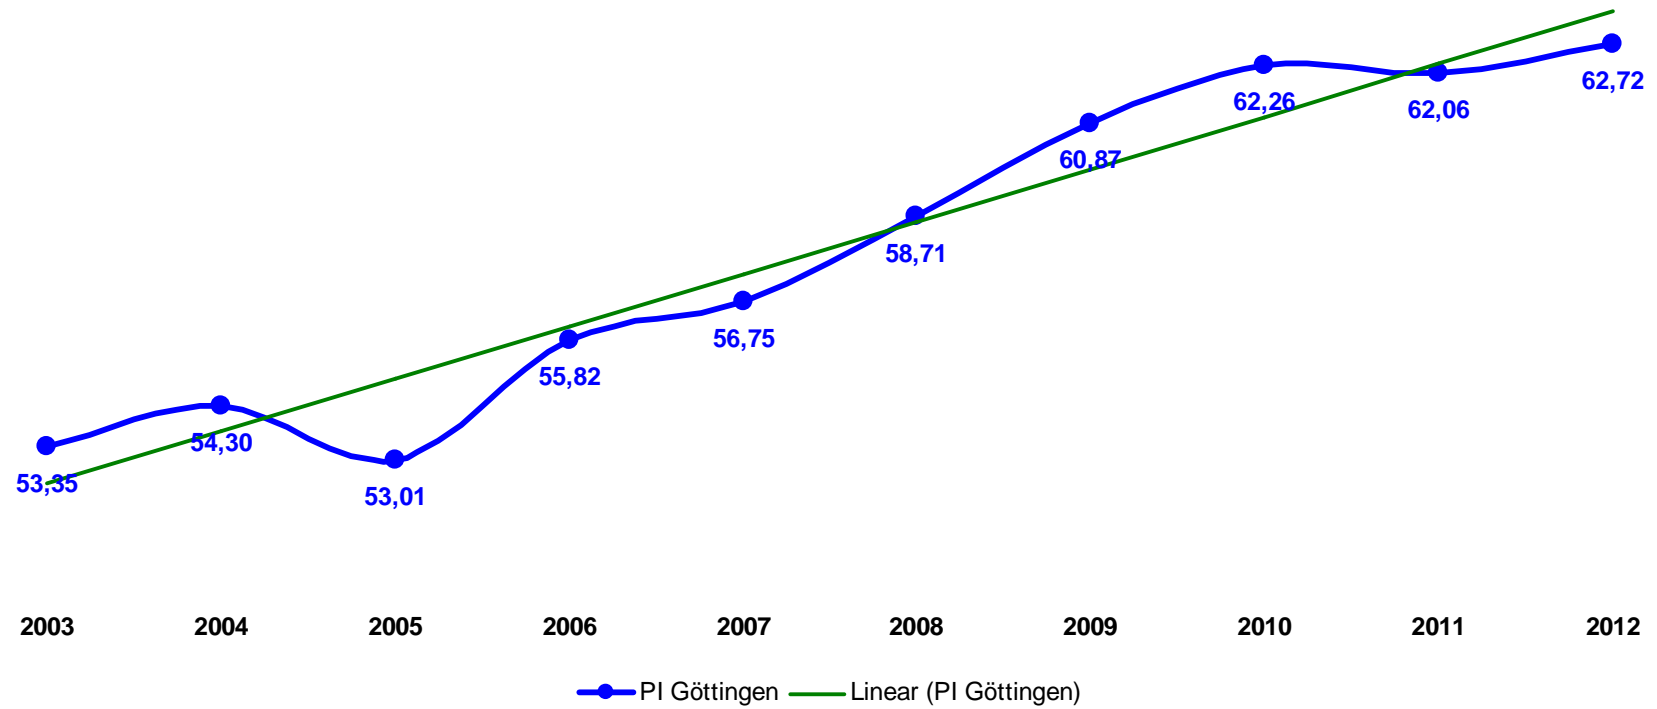

Polizeiliche Kriminalstatistik 2012 für die Polizeiinspektion Göttingen

Herzlich Willkommen

Polizeiliche Kriminalstatistik 2012

Polizeiinspektion Göttingen

Entwicklung in der Polizeiinspektion Göttingen

Polizeiliche Kriminalstatistik 2012

Polizeiinspektion Göttingen

Entwicklung der Aufklärungsquote in %

Polizeiliche Kriminalstatistik 2012

Polizeiinspektion Göttingen

Diebstahlsdelikte

Polizeiliche Kriminalstatistik 2012

Einbruchsdiebstähle in/aus Wohnungen

Polizeiliche Kriminalstatistik 2012

Polizeiinspektion Göttingen

Diebstahl von Kfz

Polizeiliche Kriminalstatistik 2012

Polizeiinspektion Göttingen

Häusliche Gewalt

664 Einsätze
Häusliche Gewalt

Polizeiliche Kriminalstatistik 2012