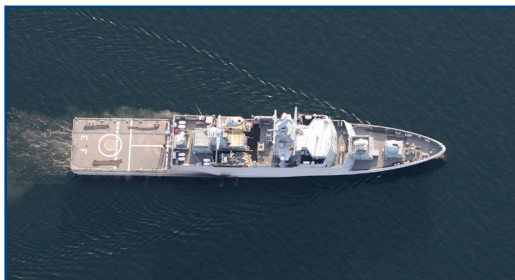

Marine

Wir. Dienen. Deutschland.

Korvette

BRAUNSCHWEIG-Klasse

Korvette
Länge / Breite / Tiefgang
Einsatzverdrängung
Geschwindigkeit
Leistung
Effektoren

Besatzung
Schiffe

BRAUNSCHWEIG - Klasse (Typ K 130)
89,49 m / 13,30 m / 4,60 m
1.840 t
26 kn
14.800 kW (20.000 PS)
1 x 76 mm-Geschütz
2 x 27 mm-Geschütz
2 x RAM Flugabwehrsystem
2 x Täuschkörperwurfsysteme MASS
4 x landzielfähige Flugkörper RBS 15 MK3
1 x Radarstörsender
Minenlegekapazität
58 Soldaten
F 260 BRAUNSCHWEIG
F 261 MAGDEBURG
F 262 ERFURT
F 263 OLDENBURG
F 264 LUDWIGSHAFEN AM RHEIN