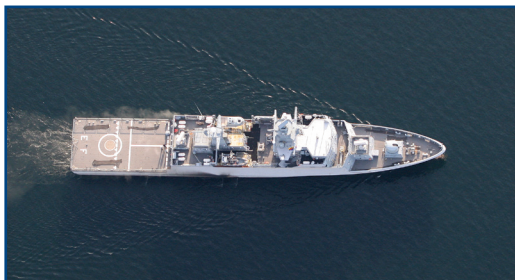

Marine

Wir. Dienen. Deutschland.

Korvette

BRAUNSCHWEIG-Klasse

Korvette
Länge / Breite / Tiefgang
Einsatzverdrängung
Geschwindigkeit
Leistung
Effektoren

Besatzung
Schiffe

BRAUNSCHWEIG - Klasse (Typ K 130)
89,49 m / 13,30 m / 4,60 m
1.840 t
26 kn
14.800 kW (20.000 PS)
1 x 76 mm-Geschütz
2 x 27 mm-Geschütz
2 x RAM Flugabwehrsystem
2 x Täuschkörperwurfsysteme MASS
4 x landzielfähige Flugkörper RBS 15 MK3
1 x Radarstörsender
Minenlegekapazität
58 Soldaten
F 260 BRAUNSCHWEIG
F 261 MAGDEBURG
F 262 ERFURT
F 263 OLDENBURG
F 264 LUDWIGSHAFEN AM RHEIN