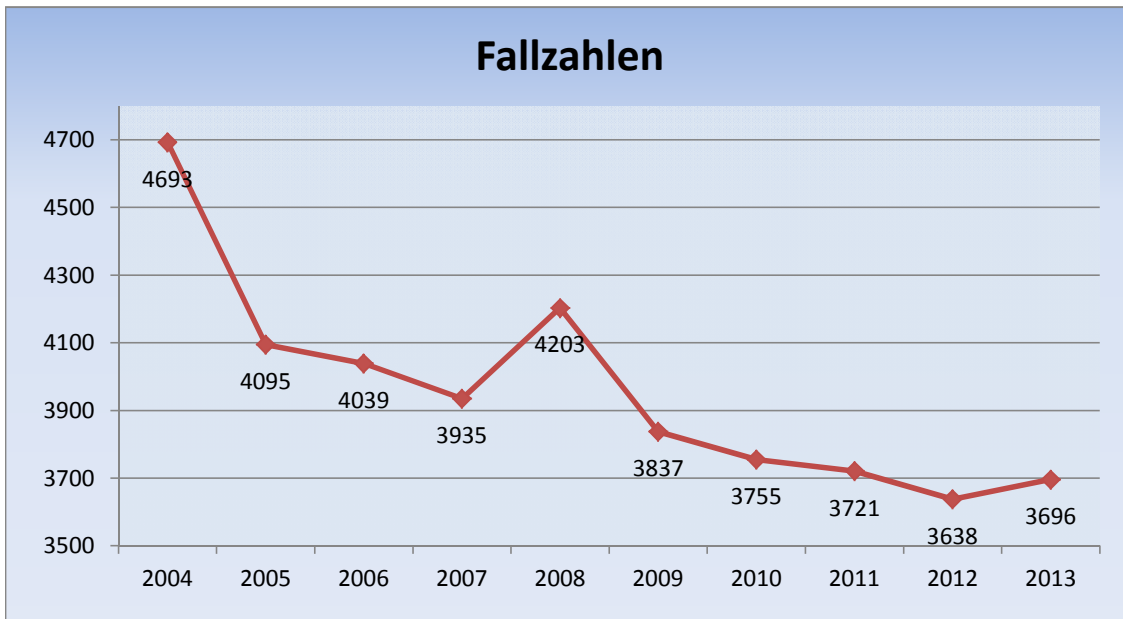

Polizeikommissariat Holzminden - Polizeiliche Kriminalstatistik

Fallzahlen im 10-Jahresvergleich

Aufklärungsquote im 10-Jahresvergleich