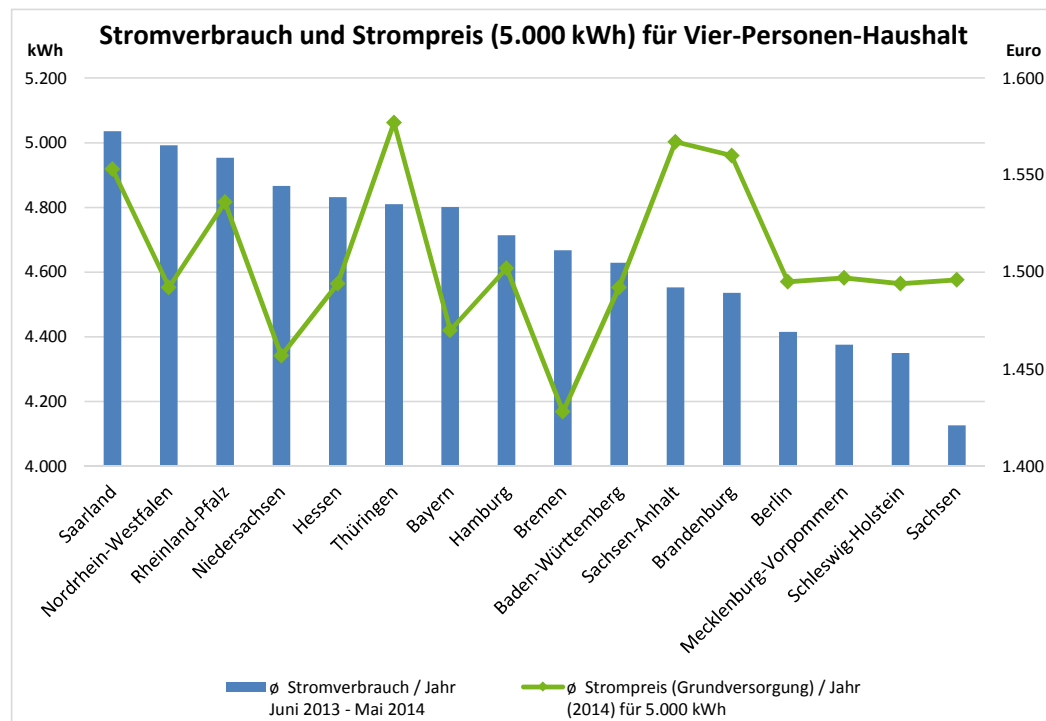

CHECK24-Studie zum Stromverbrauch 2014

1. Stromverbrauch und Strompreis für einen Vier-Personen-Haushalt nach Bundesland

sortiert nach \emptyset Stromverbrauch in kWh pro Jahr

Bundesland	\emptyset Stromverbrauch / Jahr Juni 2013 - Mai 2014	\emptyset Strompreis (Grundversorgung) / Jahr (2014) für 5.000 kWh
Saarland	5.035 kWh	1.553 €
Nordrhein-Westfalen	4.992 kWh	1.492 €
Rheinland-Pfalz	4.953 kWh	1.536 €
Niedersachsen	4.866 kWh	1.457 €
Hessen	4.831 kWh	1.494 €
Thüringen	4.810 kWh	1.577 €
Bayern	4.801 kWh	1.470 €
Hamburg	4.714 kWh	1.502 €
Bremen	4.667 kWh	1.428 €
Baden-Württemberg	4.629 kWh	1.492 €
Sachsen-Anhalt	4.552 kWh	1.567 €
Brandenburg	4.536 kWh	1.560 €
Berlin	4.415 kWh	1.495 €
Mecklenburg-Vorpommern	4.375 kWh	1.497 €
Schleswig-Holstein	4.350 kWh	1.494 €
Sachsen	4.126 kWh	1.496 €
West	4.829 kWh	1.486 €
Ost	4.355 kWh	1.577 €
Gesamt	4.750 kWh	1.522 €

2. Stromverbrauch nach Haushaltsgröße*

sortiert nach Personen im Haushalt (HH)

Personen im HH	\emptyset Stromverbrauch / Jahr Juni 2013 - Mai 2014
1	1.948 kWh
2	3.203 kWh
3	4.074 kWh
4	4.769 kWh

Quelle: CHECK24 (www.check24.de, 0800-755 455 430)