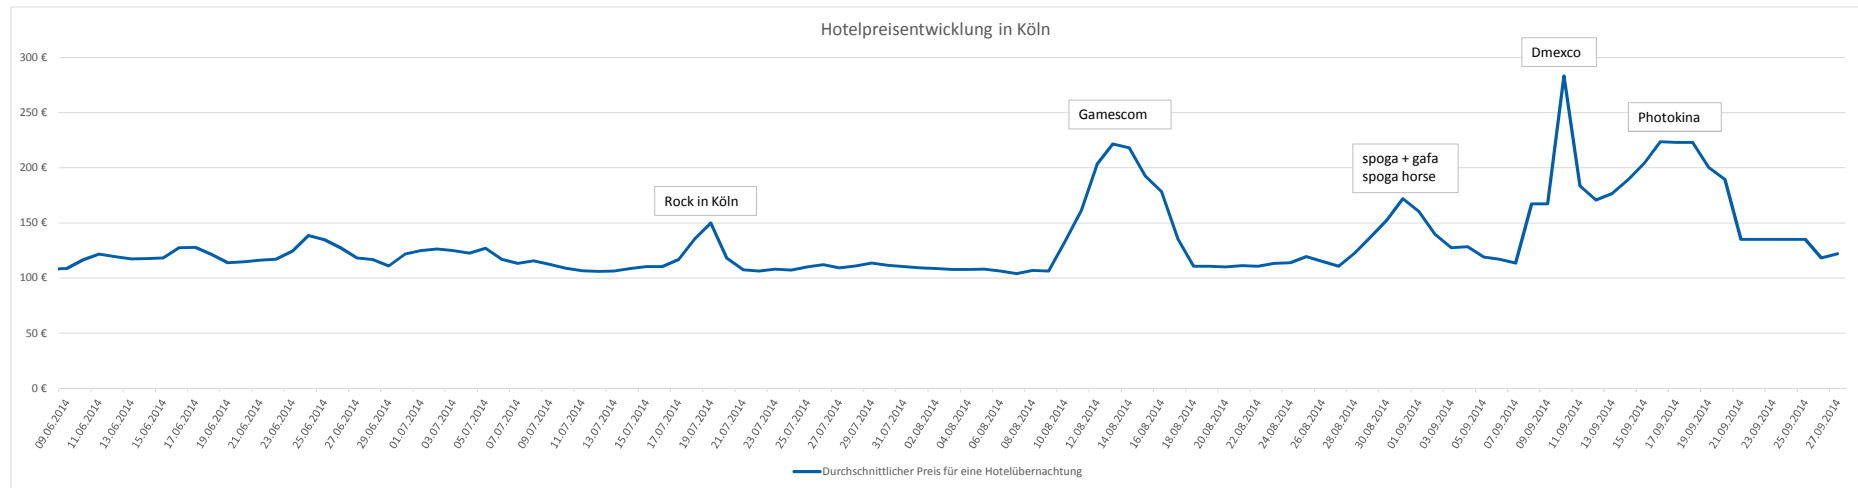

I. Hotelpreisentwicklung in Köln

Die Grafik zeigt die Entwicklung der durchschnittlichen Hotelpreise in Köln. Ausgewertet wurden die Suchanfragen für alle Hotels im CHECK24-Vergleich mit mindestens drei Sternen.

Quelle: CHECK24 (www.check24.de; 0800 - 755 455 446)
Angaben ohne Gewähr

II. CHECK24: Hotelvergleich zur Gamescom

1. Verfügbare Unterkünfte während der Gamescom (Wochenende 16.08. bis 17.08.2014)

2. Verfügbare Unterkünfte nach der Gamescom (Wochenende 23.08. bis 24.08.2014)

3. Preisauflschläge für Hotelzimmer während der Gamescom

Aufgeführt sind jeweils die 15 günstigsten Unterkünfte mit folgenden Suchkriterien, die während der Gamescom freie Zimmer bieten und zum Abfragezeitpunkt im CHECK24-Hotelvergleich verfügbar waren: mind. 7 von 10 Punkte in der Kundenbewertung auf CHECK24.de*, mind. drei Sterne, max. zwei km Luftlinie von der Koelnmesse entfernt.