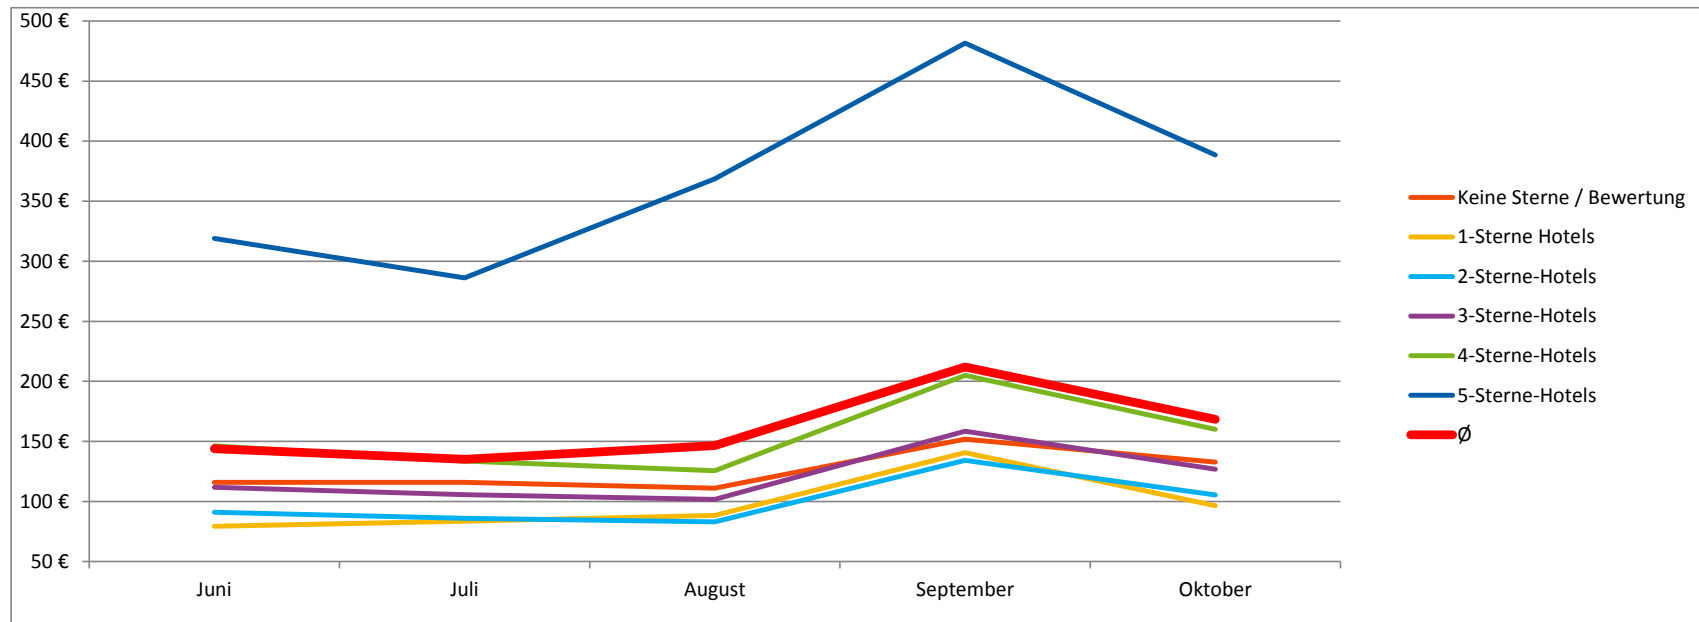

*Grundlage sind die Bewertungen auf CHECK24.de, die sich aus den Bewertungen der CHECK24-Kunden sowie den Bewertungen auf vielen Hotelportalen wie z.B. Booking.com, HRS.de, Hotel.de und Venere.com zusammensetzen.

** inklusive Frühstück

Hotelpreise berechnet am 26.08.2014

Quelle: CHECK24 (www.check24.de; 0800 - 755 455 446); alle Angaben ohne Gewähr

2.3. Hotels in max. 10 km Entfernung zur Theresienwiese

Preise für eine Übernachtung im Doppelzimmer, Umkreissuche: max. 10 km Luftlinie von der Theresienwiese entfernt

Reisezeitraum: 27. - 28.09.2014						
sortiert nach Preis						
#	Hotel	Preis im analysierten Reisezeitraum (27. - 28.09.2014)	Anbieter	Sterne	Bewertung*	Distanz zur Theresienwiese
1	Star Inn Hotel München Schwabing	165 €	Ehotel	3	8,0	5,6 km
2	Comfort Hotel am Medienpark	168 €**	Booking.com	3	7,7	8,5 km
3	Prinzregent an der Messe	182 €**	HRS.de / Hotel.de / Booking.com	4	8,7	9,5 km
4	Kölbl	185 €	HRS.de / Hotel.de / Booking.com	3	8,0	8,8 km
5	Dolce Vita	190 €**	HRS.de / Hotel.de / Booking.com	3	7,3	8,5 km

*Grundlage sind die Bewertungen auf CHECK24.de, die sich aus den Bewertungen der CHECK24-Kunden sowie den Bewertungen auf vielen Hotelportalen wie z.B. Booking.com, HRS.de, Hotel.de und Venere.com zusammensetzen.

** inklusive Frühstück

Hotelpreise berechnet am 26.08.2014

Quelle: CHECK24 (www.check24.de; 0800 - 755 455 446); alle Angaben ohne Gewähr

2.4. Hotels in max. 15 km Entfernung zur Theresienwiese

Preise für eine Übernachtung im Doppelzimmer, Umkreissuche: max. 15 km Luftlinie von der Theresienwiese entfernt

Reisezeitraum: 27. - 28.09.2014						
sortiert nach Preis						
#	Hotel	Preis im analysierten Reisezeitraum (27. - 28.09.2014)	Anbieter	Sterne	Bewertung*	Distanz zur Theresienwiese
1	Gästehaus Birkenhof	100 €	Hotel.de	2	-	12,3 km
2	Pazific	137 €	Easytobook	3	7,0	13,1 km
3	Hotel Gasthof Schäfflerwirt	154 €**	Booking.com	3	8,0	12,2 km
4	Limmerhof	155 €	Booking.com	4	7,2	11,6 km
5	Zum Zacherl Appartement Pension	159 €**	HRS.de	3	-	13,0 km

*Grundlage sind die Bewertungen auf CHECK24.de, die sich aus den Bewertungen der CHECK24-Kunden sowie den Bewertungen auf vielen Hotelportalen wie z.B. Booking.com, HRS.de, Hotel.de und Venere.com zusammensetzen.

** inklusive Frühstück

Hotelpreise berechnet am 26.08.2014

Quelle: CHECK24 (www.check24.de; 0800 - 755 455 446); alle Angaben ohne Gewähr

2.5. Hotels in max. 31 km Entfernung zur Theresienwiese

Preise für eine Übernachtung im Doppelzimmer, ohne Umkreissuche

Reisezeitraum: 27. - 28.09.2014						
sortiert nach Preis						
#	Hotel	Preis im analysierten Reisezeitraum (27. - 28.09.2014)	Anbieter	Sterne	Bewertung*	Distanz zur Theresienwiese
1	Gästehaus Birkenhof	100 €	Hotel.de	2	-	12,3 km
2	Best Western Parkhotel Erding	107 €**	Ehotel	4	8,3	30,0 km
3	Airporthotel-Regent	109 €	HRS.de	3	7,7	23,9 km
4	Neuwirt Pension	110 €**	HRS.de / Hotel.de	3	9,1	23,4 km
5	Dorint	119 €**	HRS.de / Hotel.de	4	7,4	31,0 km

*Grundlage sind die Bewertungen auf CHECK24.de, die sich aus den Bewertungen der CHECK24-Kunden sowie den Bewertungen auf vielen Hotelportalen wie z.B. Booking.com, HRS.de, Hotel.de und Venere.com zusammensetzen.

** inklusive Frühstück

Hotelpreise berechnet am 26.08.2014

Quelle: CHECK24 (www.check24.de; 0800 - 755 455 446); alle Angaben ohne Gewähr

3. Durchschnittliche Hotelpreisentwicklung in München (Juni bis Oktober 2014)

Hotelpreise berechnet am 25.08.2014

Quelle: CHECK24 (www.check24.de; 0800 - 755 455 446); alle Angaben ohne Gewähr