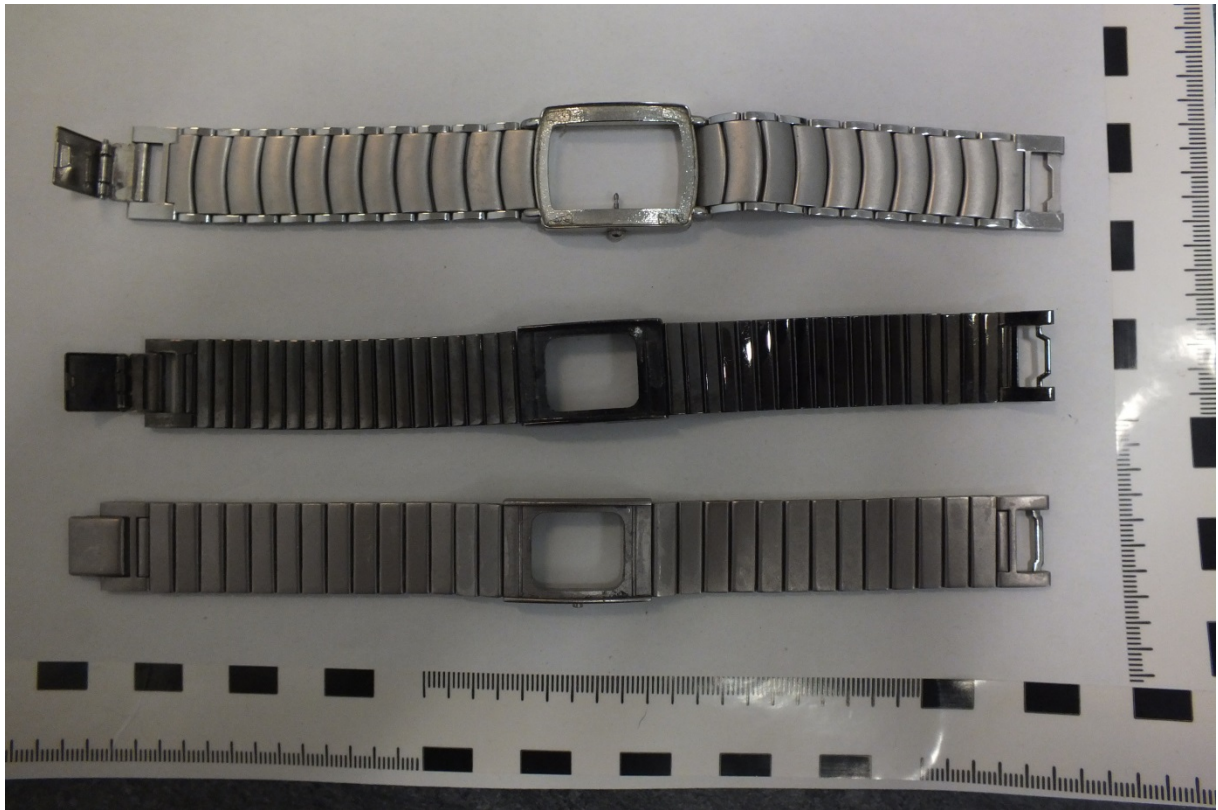

- Stehlgutliste -

Bei einer Wohnungsauflösung in einem Dorf im Schleswiger Umland wurde diverser Schmuck, Uhren usw. aufgefunden. Ein Teil der aufgefundenen Gegenstände konnte Anfang 2015 zwischenzeitlich zwei Einbruchstaten in der Nähe von Kiel zugeordnet werden. Die abgebildeten Schmuckstücke und Uhren konnten bislang nicht zugeordnet werden. Möglicherweise stammen diese ebenfalls aus Diebstahlstaten. Die Kriminalpolizei Schleswig fragt, ob jemand sein Eigentum wiedererkennt. Hinweise bitte an die Kripo Schleswig unter Tel. 04621-84-0.

- Stehgutliste -

- Stehgutliste -

- Stehgutliste -

- Stehlgutliste -

- Stehlgutliste -

- Stehgutliste -

- Stehgutliste -

- Stehlgutliste -