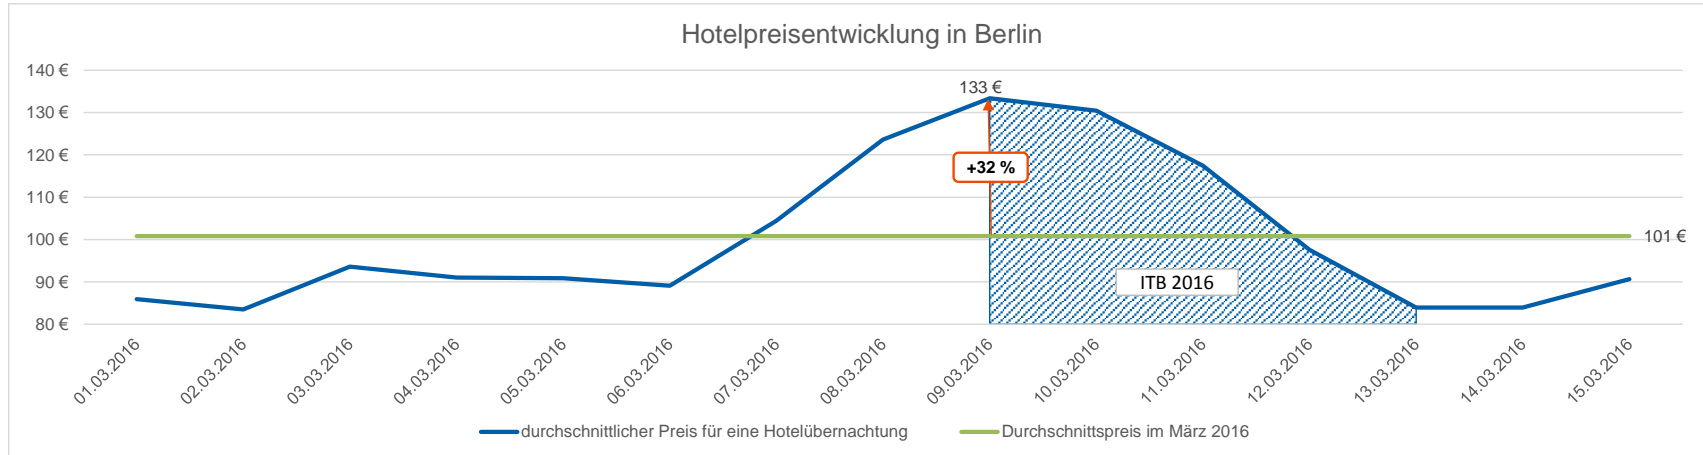

I. Hotelpreisentwicklung in Berlin

Die Grafik zeigt die tägliche Entwicklung der durchschnittlichen Preise für eine Hotelübernachtung in Berlin sowie den durchschnittlichen Preis im März 2016. Betrachtet wurden die Suchanfragen für Hotels aller Sternekategorien im CHECK24-Hotelvergleich.

1.1 Verfügbare Hotels während der ITB in Berlin (Besucherwochenende Samstag, 12. bis Sonntag, 13. März 2016)

Allgemeine Suchkriterien: mind. drei Sterne, mind. sieben von zehn Punkte in der CHECK24-Kundenbewertung*, Preise für eine Übernachtung im Doppelzimmer (ein Zimmer, zwei Erwachsene), Umkreissuche: **max. zwei km** Luftlinie vom Messegelände (Messedamm 22, 14057 Berlin) entfernt