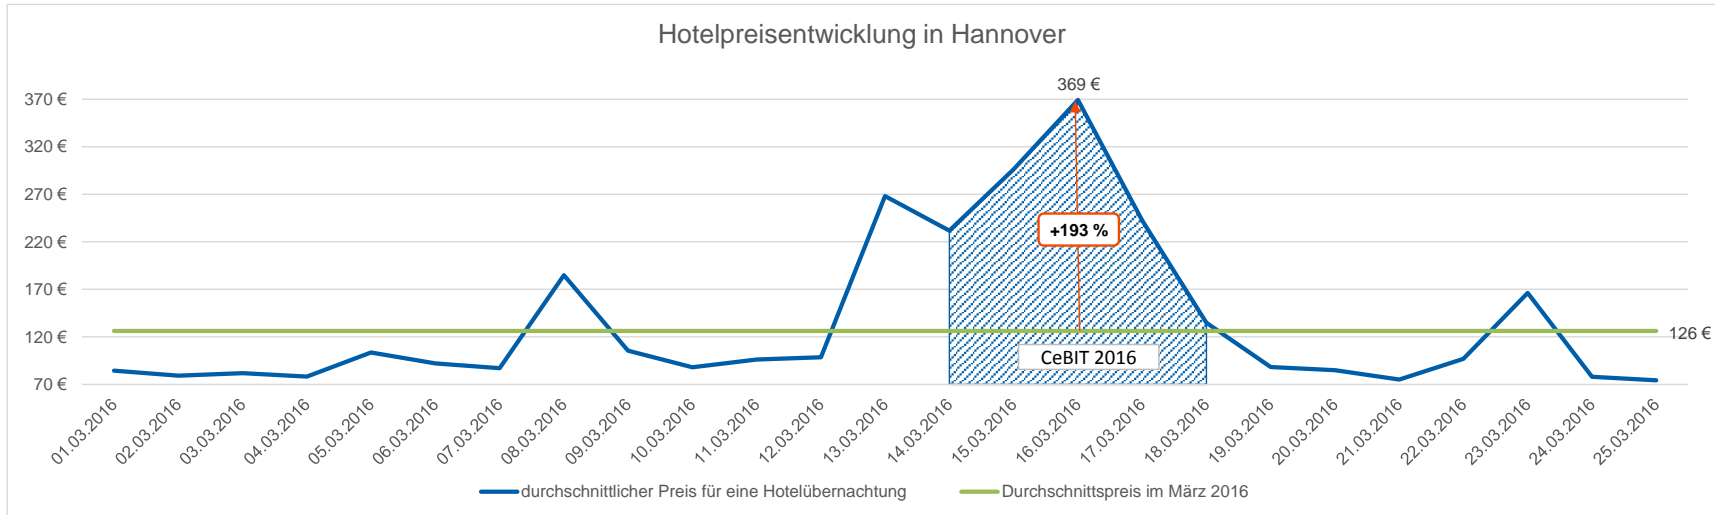

III. Hotelpreisentwicklung in Hannover

Die Grafik zeigt die tägliche Entwicklung der durchschnittlichen Preise für eine Hotelübernachtung in Hannover sowie den durchschnittlichen Preis im März 2016. Betrachtet wurden die Suchanfragen für Hotels aller Sternekategorien im CHECK24-Hotelvergleich.

Quelle: CHECK24 (hotel.check24.de; 089-24 24 11 36); alle Angaben ohne Gewähr
Stand: 01.02.2016