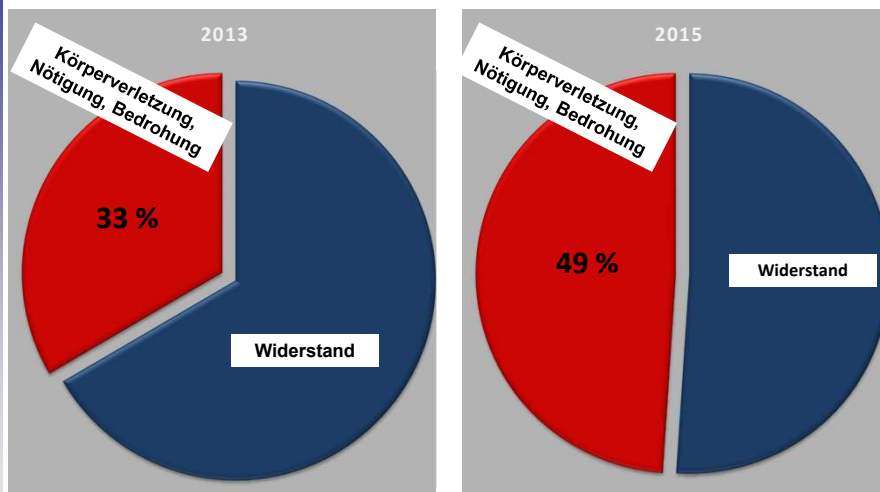

Polizeiliche Kriminalstatistik 2015

Polizeidirektion Göttingen

Polizeidirektion Göttingen

Wir für Sie

Polizeidirektion Göttingen

- 2.877 Mitarbeiterinnen und Mitarbeiter
 - 5 Polizeiinspektionen und eine Zentrale Kriminalinspektion
 - 19 Polizeikommissariate und 67 Polizeistationen
-
- für rund **1,23 Millionen** Bürgerinnen und Bürger
 - in **8** Landkreisen

Deliktsverteilung bei Straftaten durch Flüchtlinge

Wohnungseinbruchdiebstahl

Fallzahlen und Aufklärungsquote

Brennpunkte Wohnungseinbrüche

Brennpunkte im städtischen Bereich

Gewalt gegen Polizeivollzugsbeamte

Fallzahlen konstant - Intensität nimmt zu!

Ziele und Ausblick **2016**

- ⇒ **Erhalt des hohen Sicherheitsniveaus**
- ⇒ **Weitere Intensivierung der Bekämpfung des Wohnungseinbruchs**
- ⇒ **Stärkung sichtbarer Präsenz und der Interventionsfähigkeit**