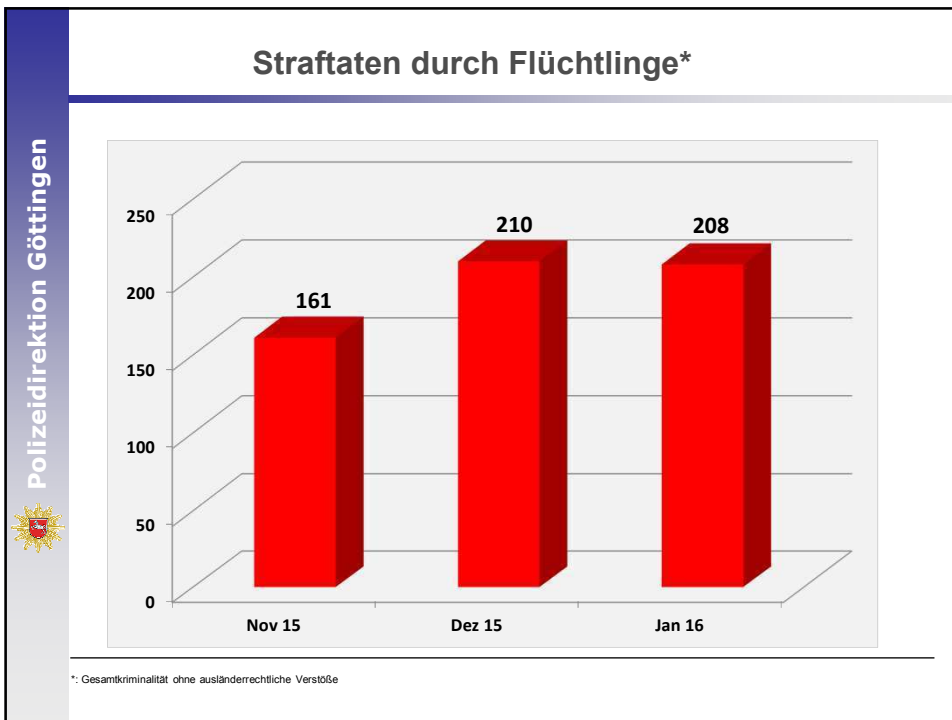

Polizeiliche Kriminalstatistik 2015

Polizeidirektion Göttingen

Polizeidirektion Göttingen

Wir für Sie

Polizeidirektion Göttingen

- 2.877 Mitarbeiterinnen und Mitarbeiter
 - 5 Polizeiinspektionen und eine Zentrale Kriminalinspektion
 - 19 Polizeikommissariate und 67 Polizeistationen
-
- für rund **1,23 Millionen** Bürgerinnen und Bürger
 - in **8** Landkreisen

Deliktsverteilung bei Straftaten durch Flüchtlinge

Wohnungseinbruchdiebstahl

Fallzahlen und Aufklärungsquote

Brennpunkte Wohnungseinbrüche

Brennpunkte im städtischen Bereich

Gewalt gegen Polizeivollzugsbeamte