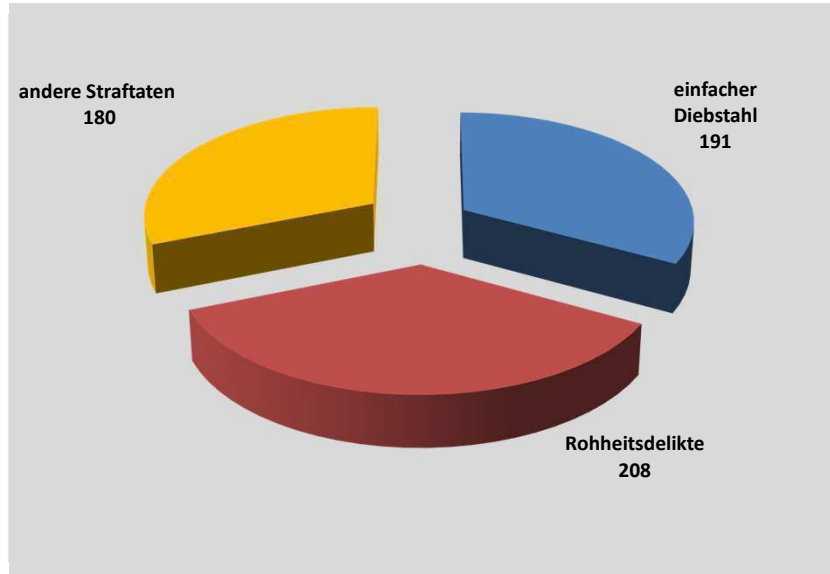

Polizeiliche Kriminalstatistik 2015

Polizeidirektion Göttingen

Polizeidirektion Göttingen

Wir für Sie

Polizeidirektion Göttingen

- 2.877 Mitarbeiterinnen und Mitarbeiter
 - 5 Polizeiinspektionen und eine Zentrale Kriminalinspektion
 - 19 Polizeikommissariate und 67 Polizeistationen
-
- für rund **1,23 Millionen** Bürgerinnen und Bürger
 - in **8** Landkreisen

Deliktsverteilung bei Straftaten durch Flüchtlinge

Wohnungseinbruchdiebstahl

Fallzahlen und Aufklärungsquote

Brennpunkte Wohnungseinbrüche

Brennpunkte im städtischen Bereich

Gewalt gegen Polizeivollzugsbeamte