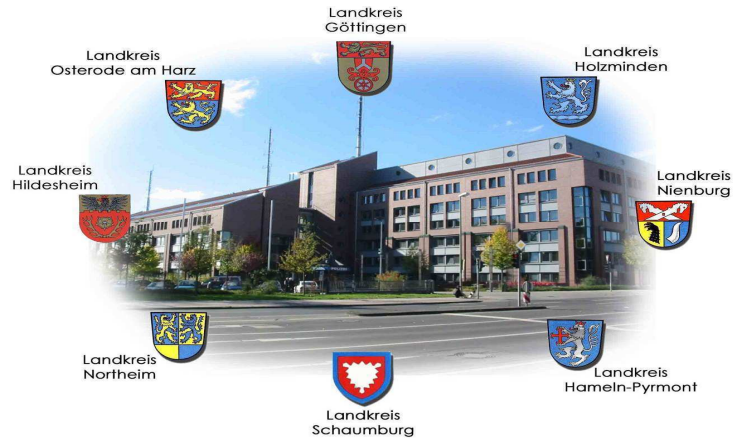

Polizeiliche Kriminalstatistik 2015

Polizeidirektion Göttingen

Polizeidirektion Göttingen

Wir für Sie

Polizeidirektion Göttingen

- 2.877 Mitarbeiterinnen und Mitarbeiter
 - 5 Polizeiinspektionen und eine Zentrale Kriminalinspektion
 - 19 Polizeikommissariate und 67 Polizeistationen
-
- für rund **1,23 Millionen** Bürgerinnen und Bürger
 - in **8** Landkreisen