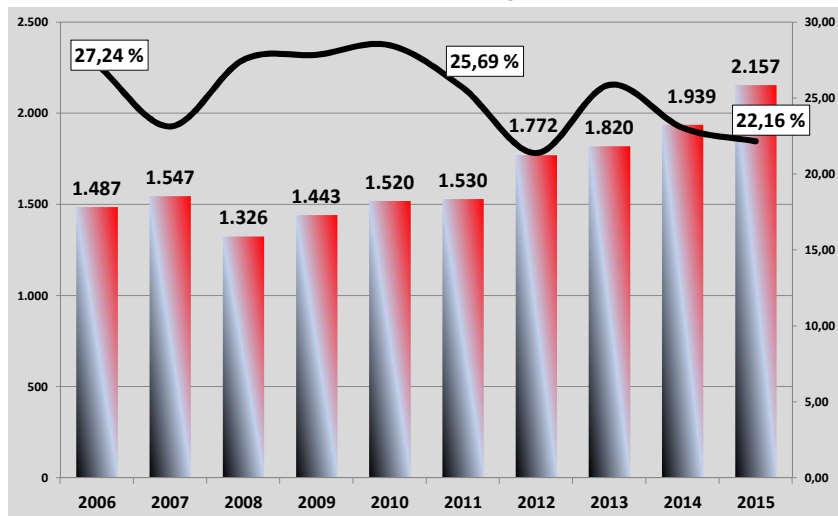

Wohnungseinbruchdiebstahl

Fallzahlen und Aufklärungsquote