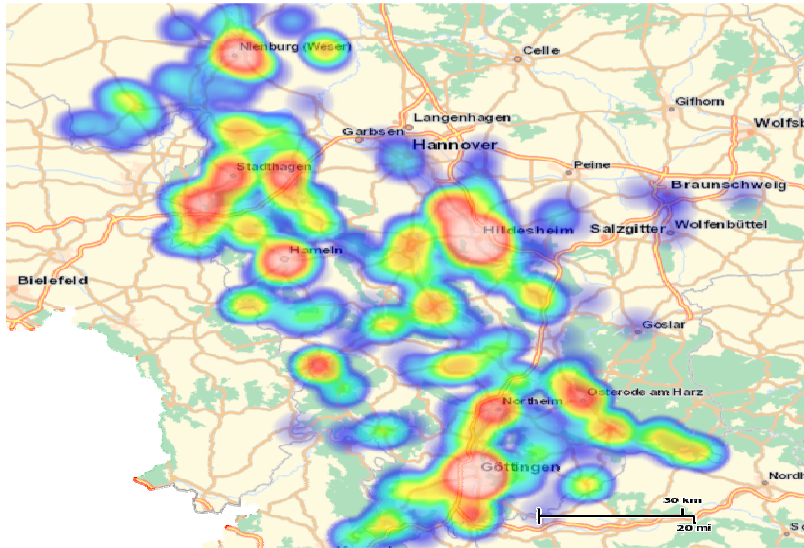

Polizeiliche Kriminalstatistik 2015

Polizeidirektion Göttingen

Polizeidirektion Göttingen

Wir für Sie

Polizeidirektion Göttingen

- 2.877 Mitarbeiterinnen und Mitarbeiter
 - 5 Polizeiinspektionen und eine Zentrale Kriminalinspektion
 - 19 Polizeikommissariate und 67 Polizeistationen
-
- für rund **1,23 Millionen** Bürgerinnen und Bürger
 - in **8** Landkreisen

Deliktsverteilung bei Straftaten durch Flüchtlinge

Wohnungseinbruchdiebstahl

Fallzahlen und Aufklärungsquote

Brennpunkte Wohnungseinbrüche

Brennpunkte im städtischen Bereich

Gewalt gegen Polizeivollzugsbeamte