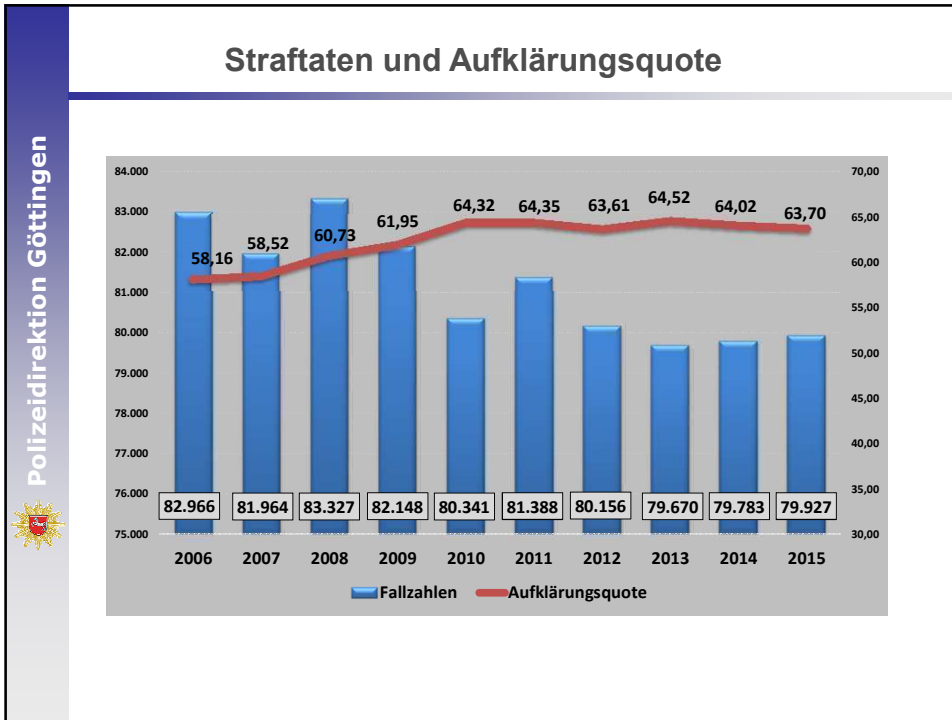

Polizeiliche Kriminalstatistik 2015

Polizeidirektion Göttingen

Polizeidirektion Göttingen

Wir für Sie

Polizeidirektion Göttingen

- 2.877 Mitarbeiterinnen und Mitarbeiter
 - 5 Polizeiinspektionen und eine Zentrale Kriminalinspektion
 - 19 Polizeikommissariate und 67 Polizeistationen
-
- für rund **1,23 Millionen** Bürgerinnen und Bürger
 - in **8** Landkreisen