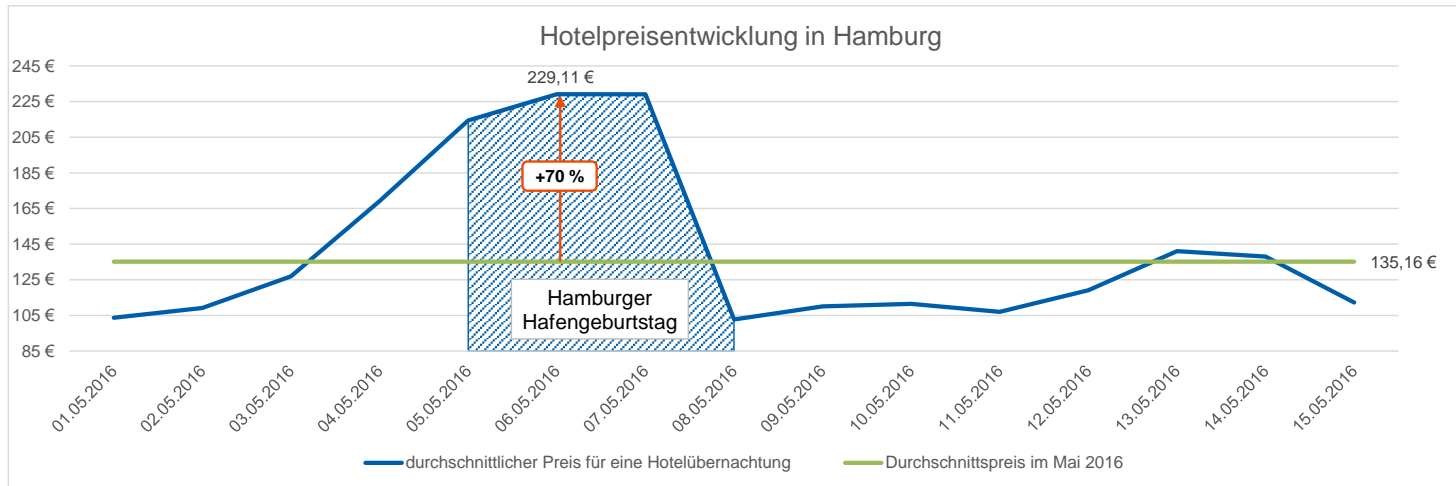

# I. Hotelpreisentwicklung in Hamburg

Die Grafik zeigt die tägliche Entwicklung der durchschnittlichen Preise für eine Hotelübernachtung in Hamburg sowie den durchschnittlichen Preis im Mai 2016. Betrachtet wurden die Suchanfragen für Hotels aller Sternekategorien im CHECK24-Hotelvergleich.