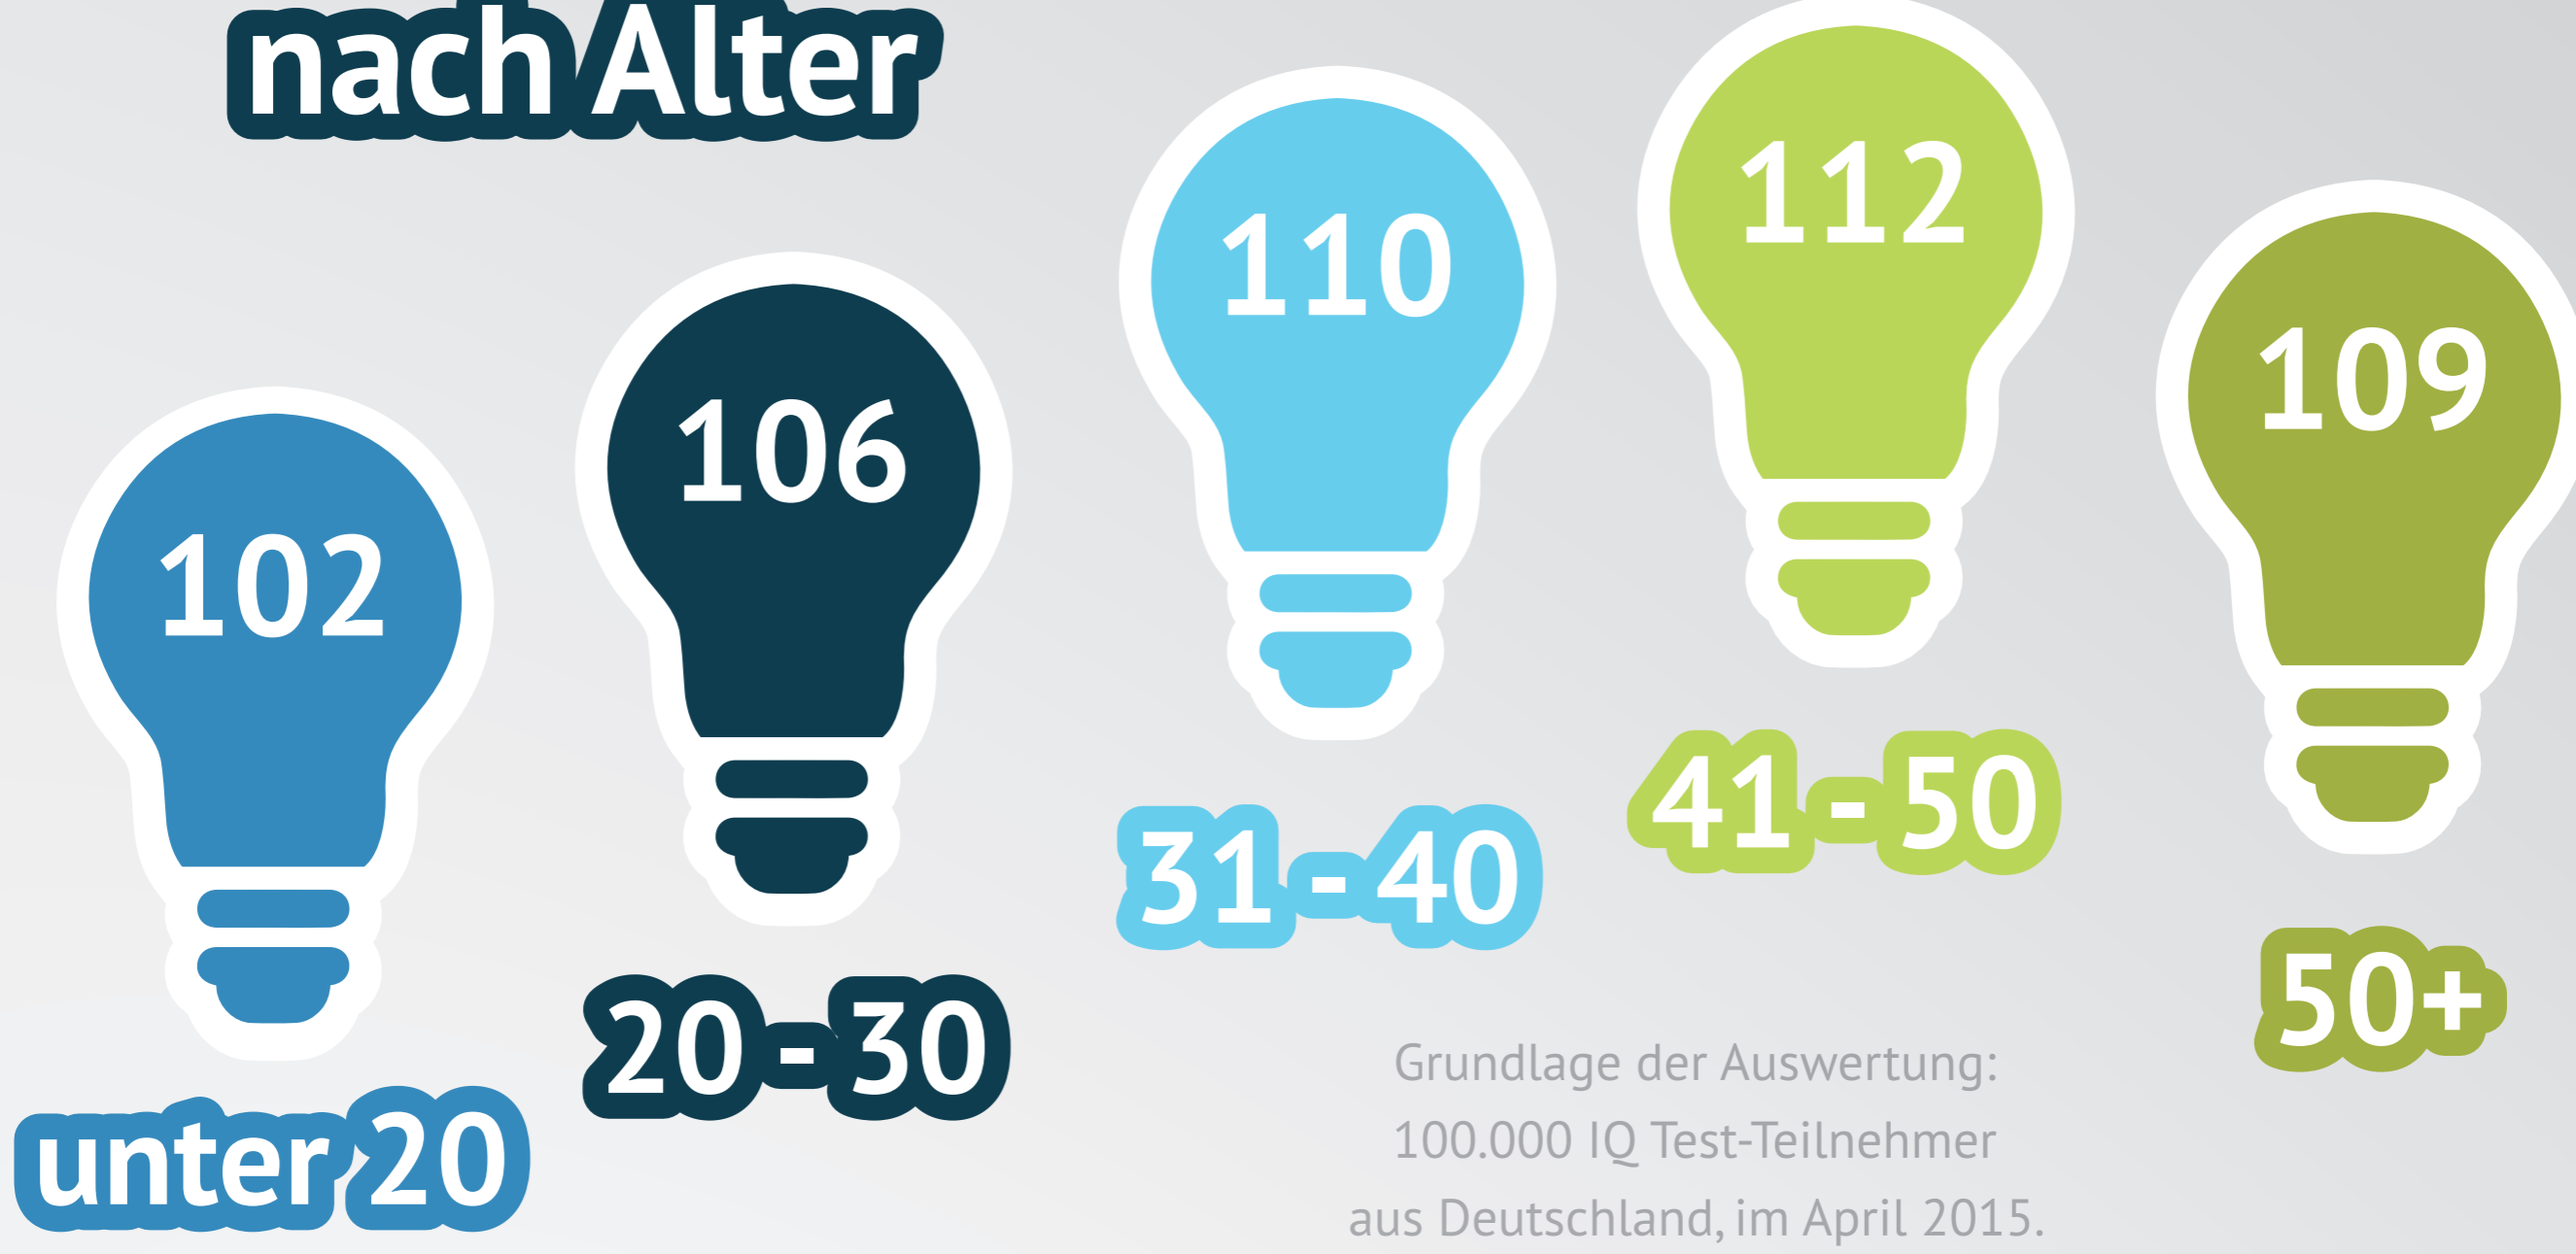

So schlau ist Deutschland!

IQ-Verteilung in Deutschland nach Geschlecht

Grundlage der Auswertung:
4.000.000 IQ Test-Teilnehmer aus Deutschland, im Zeitraum März bis Oktober 2015.

IQ-Verteilung in Deutschland nach Alter

Grundlage der Auswertung:
100.000 IQ Test-Teilnehmer aus Deutschland, im April 2015.

IQ-Verteilung in Deutschland nach Bundesländern und Hauptstädten