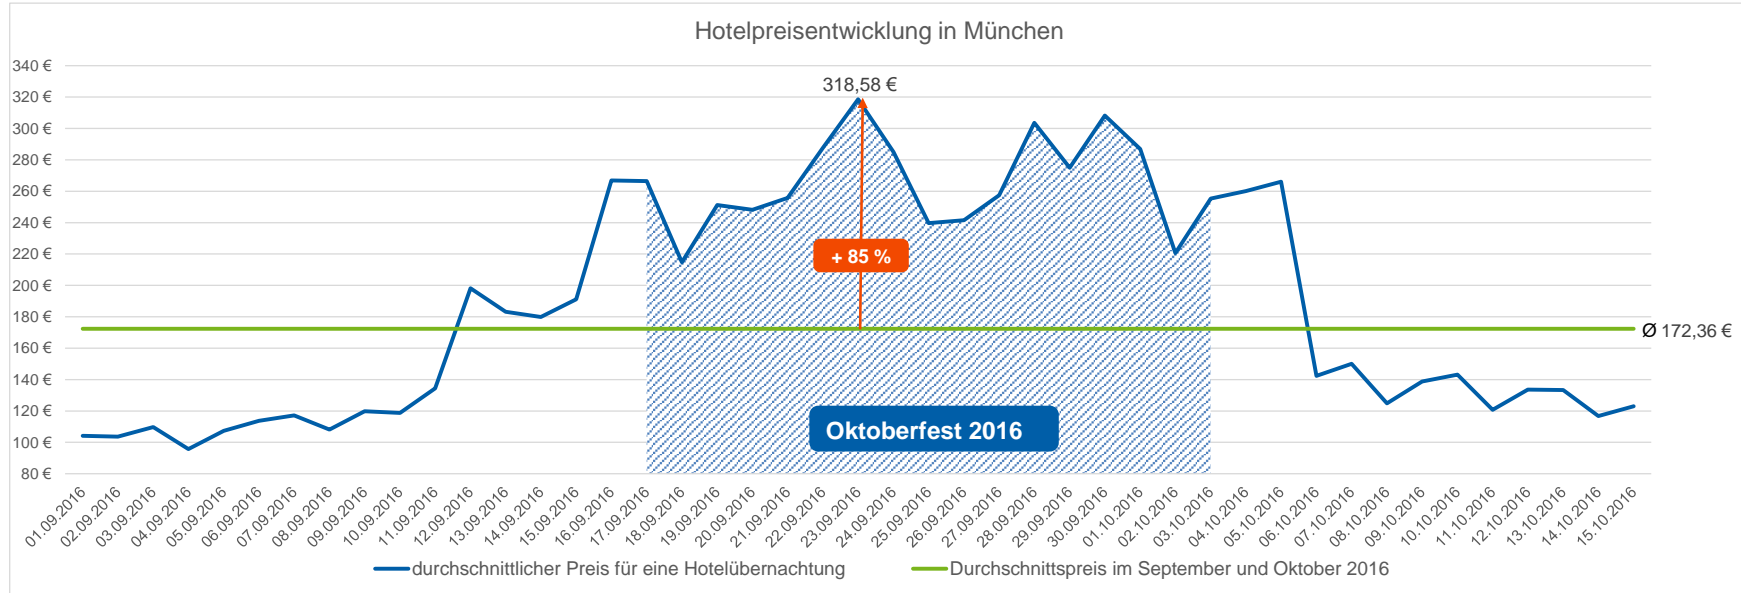

I. Hotelpreisentwicklung in München

Die Grafik zeigt die tägliche Entwicklung der durchschnittlichen Preise für eine Hotelübernachtung in München sowie den durchschnittlichen Preis im September und Oktober 2016. Betrachtet wurden die Suchanfragen für Hotels aller Sternekategorien im CHECK24-Hotelvergleich.