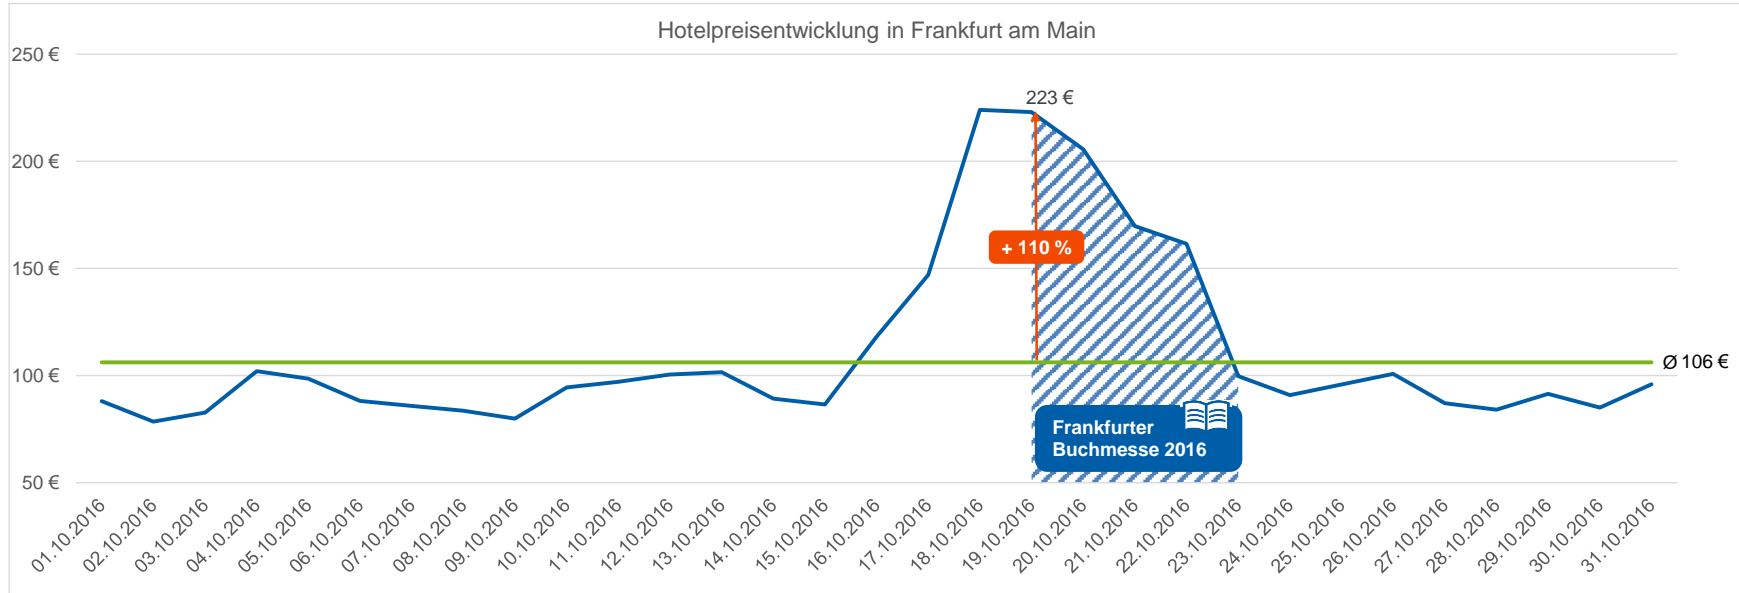

I. Hotelpreisentwicklung in Frankfurt am Main

Die Grafik zeigt die tägliche Entwicklung der durchschnittlichen Preise für eine Hotelübernachtung in Frankfurt am Main sowie den durchschnittlichen Preis im Oktober 2016. Betrachtet wurden die Suchanfragen für Hotels aller Sternekategorien im CHECK24-Hotelvergleich.