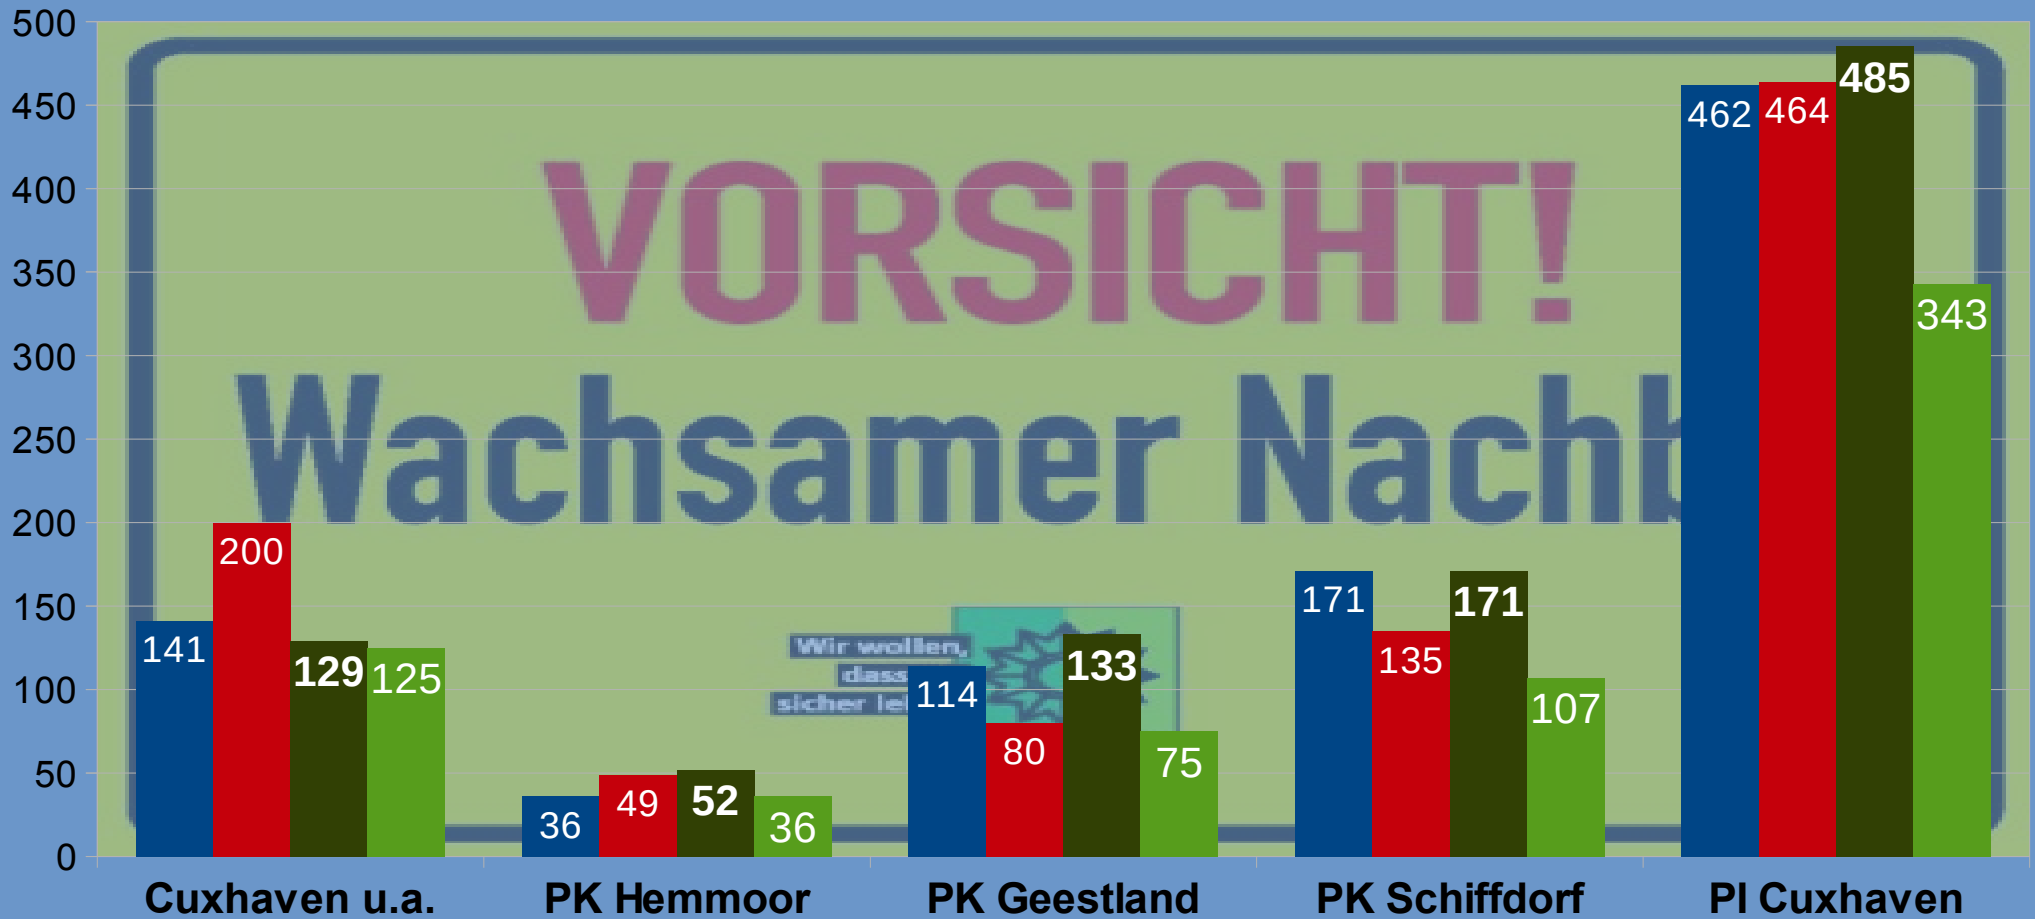

Im Zuständigkeitsbereich der PI Cuxhaven wurden im
Jahr 2016

9.775 Straftaten

aufgenommen und bearbeitet.

Die Aufklärungsquote lag bei

59,26 % .

Straftaten in der PI Cuxhaven im Jahr 2016: **9.775**

Aufklärungsquote in der PI Cuxhaven im Jahr 2016: **59,26 %**

Fallzahlen und Aufklärungsquoten

Im Bereich des Landkreises Cuxhaven

	Vergleich 2015/2016		
	2015	2016	Absolut
bekanntgewordene Fälle	10404	9775	-629
davon aufgeklärte Fälle	6037	5793	-244
Aufklärungsquote	58,03%	59,26%	
Häufigkeitszahl	5287	4933	

Rohheitsdelikte

im Bereich der PI Cuxhaven

-  Körperverletzungen
-  Nötigung, Stalking, etc
-  Raubdelikte

Rohheitsdelikte

durch Minderjährige

-  Körperverletzungen
-  Nötigung, Stalking, etc
-  Raubdelikte

Wohnungseinbrüche
einschl. Tageswohnungseinbrüche

■ 2013
■ 2014
■ 2015
■ 2016

Von 343 Wohnungseinbrüchen handelte es sich bei 132 Fällen um **Versuchstaten**.
Die **Aufklärungsquote** in der PI Cuxhaven liegt bei **24,49 %**.