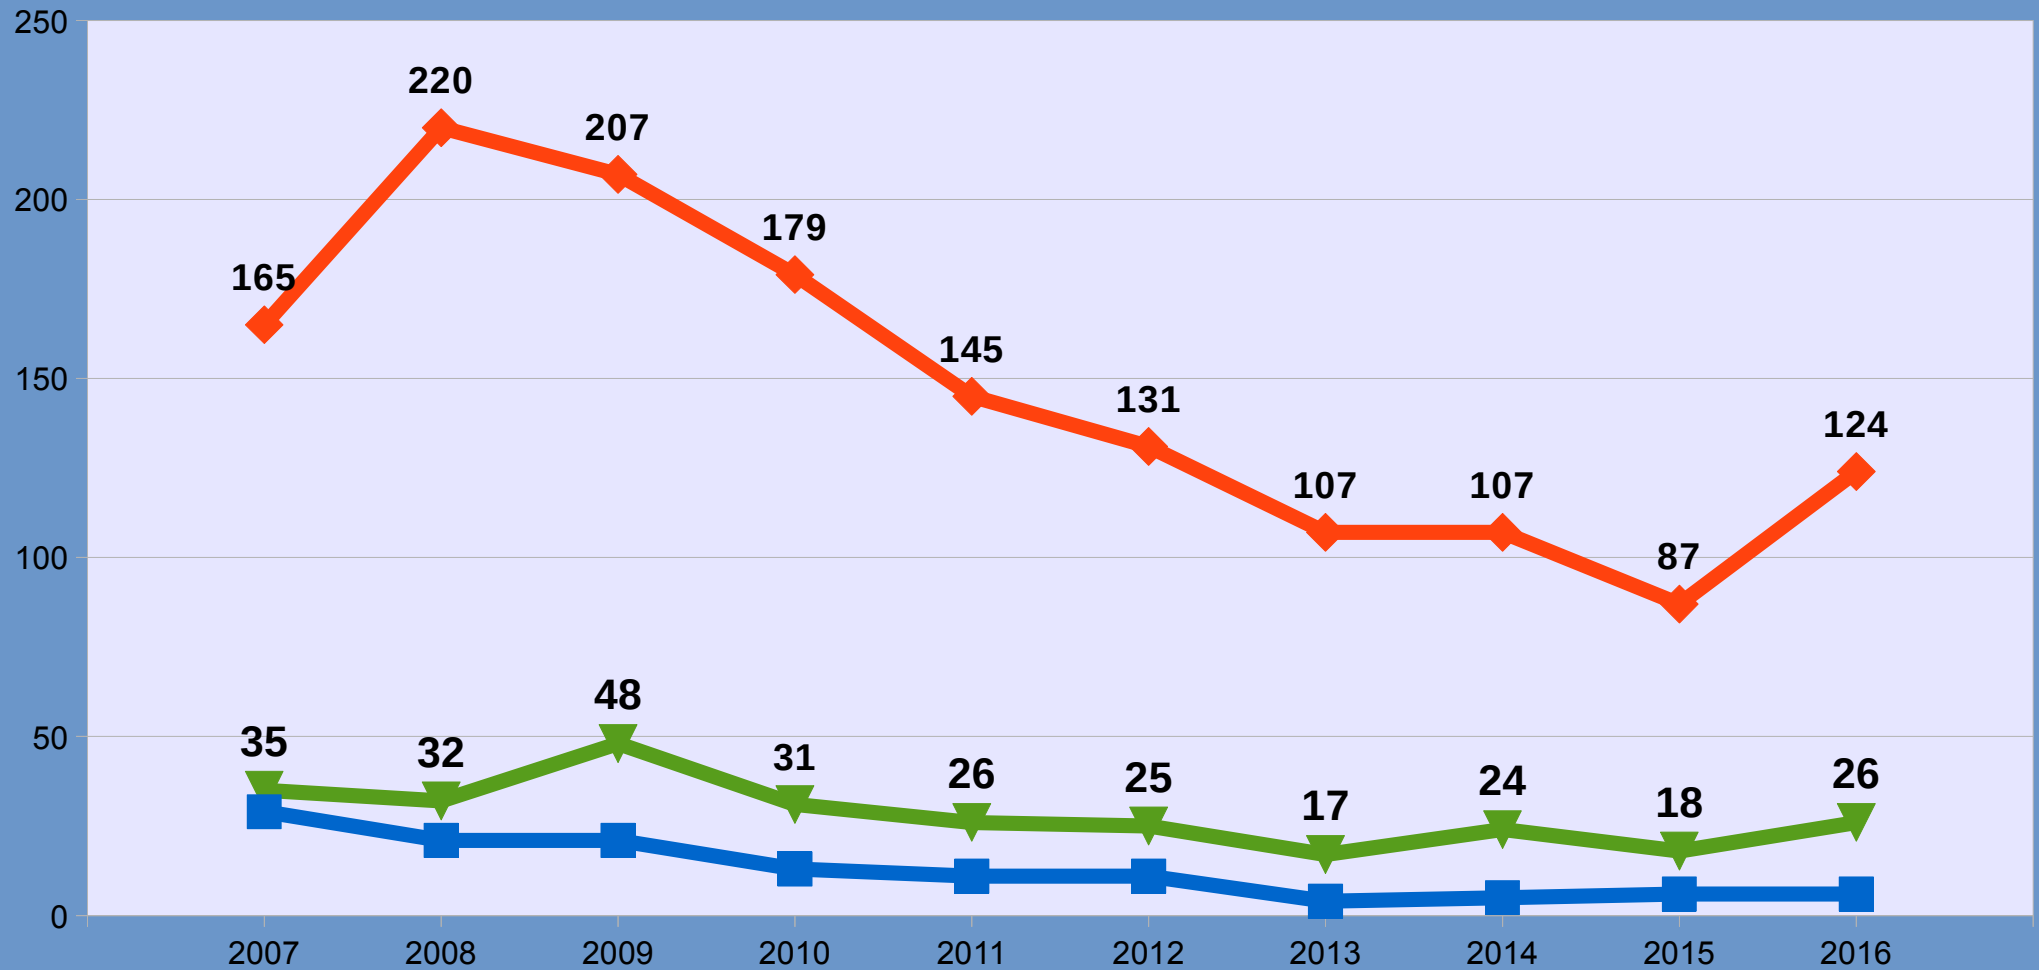

Im Zuständigkeitsbereich der PI Cuxhaven wurden im
Jahr 2016

9.775 Straftaten

aufgenommen und bearbeitet.

Die Aufklärungsquote lag bei

59,26 % .

Straftaten in der PI Cuxhaven im Jahr 2016: **9.775**

Aufklärungsquote in der PI Cuxhaven im Jahr 2016: **59,26 %**

Fallzahlen und Aufklärungsquoten

Im Bereich des Landkreises Cuxhaven

	Vergleich 2015/2016		
	2015	2016	Absolut
bekanntgewordene Fälle	10404	9775	-629
davon aufgeklärte Fälle	6037	5793	-244
Aufklärungsquote	58,03%	59,26%	
Häufigkeitszahl	5287	4933	

Rohheitsdelikte

im Bereich der PI Cuxhaven

-  Körperverletzungen
-  Nötigung, Stalking, etc
-  Raubdelikte

Rohheitsdelikte

durch Minderjährige

-  Körperverletzungen
-  Nötigung, Stalking, etc
-  Raubdelikte

Wohnungseinbrüche
einschl. Tageswohnungseinbrüche

■ 2013
■ 2014
■ 2015
■ 2016

Von 343 Wohnungseinbrüchen handelte es sich bei 132 Fällen um **Versuchstaten**.
Die **Aufklärungsquote** in der PI Cuxhaven liegt bei **24,49 %**.