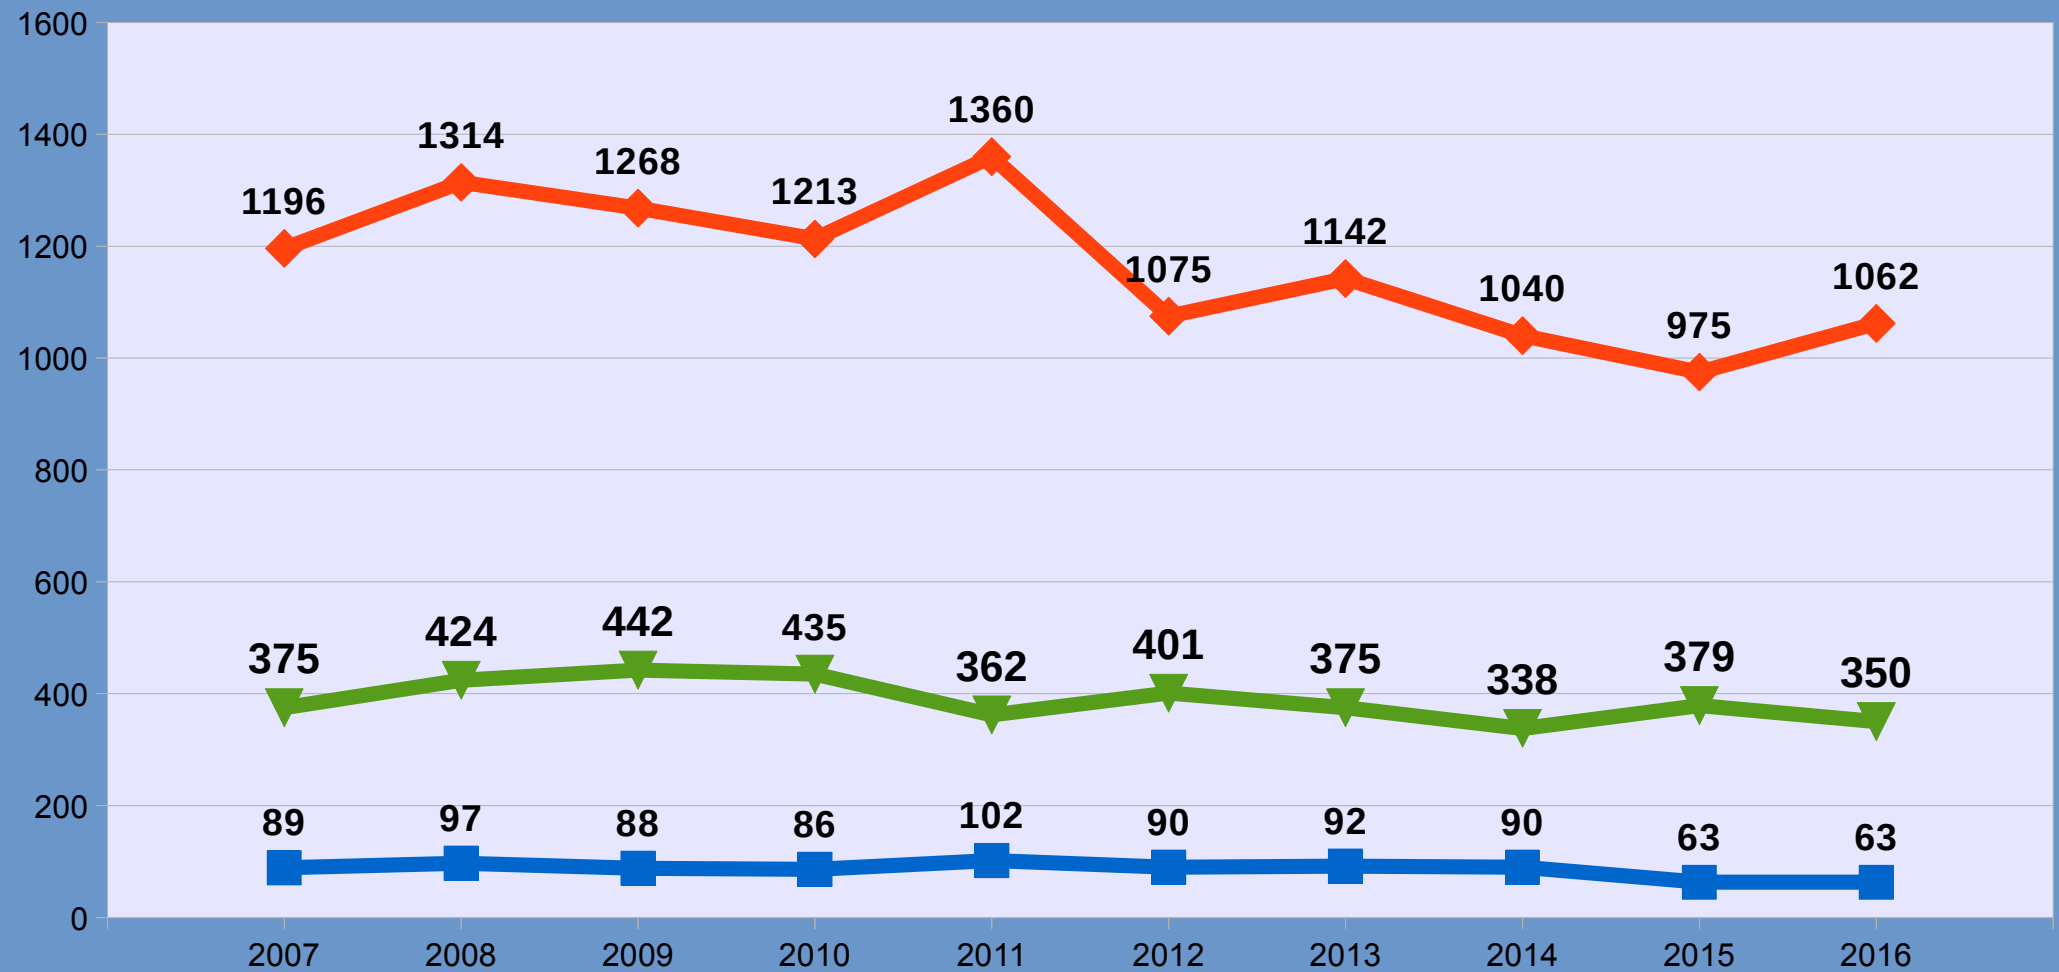

Rohheitsdelikte

im Bereich der PI Cuxhaven

- Körperverletzungen
- Nötigung, Stalking, etc
- Raubdelikte