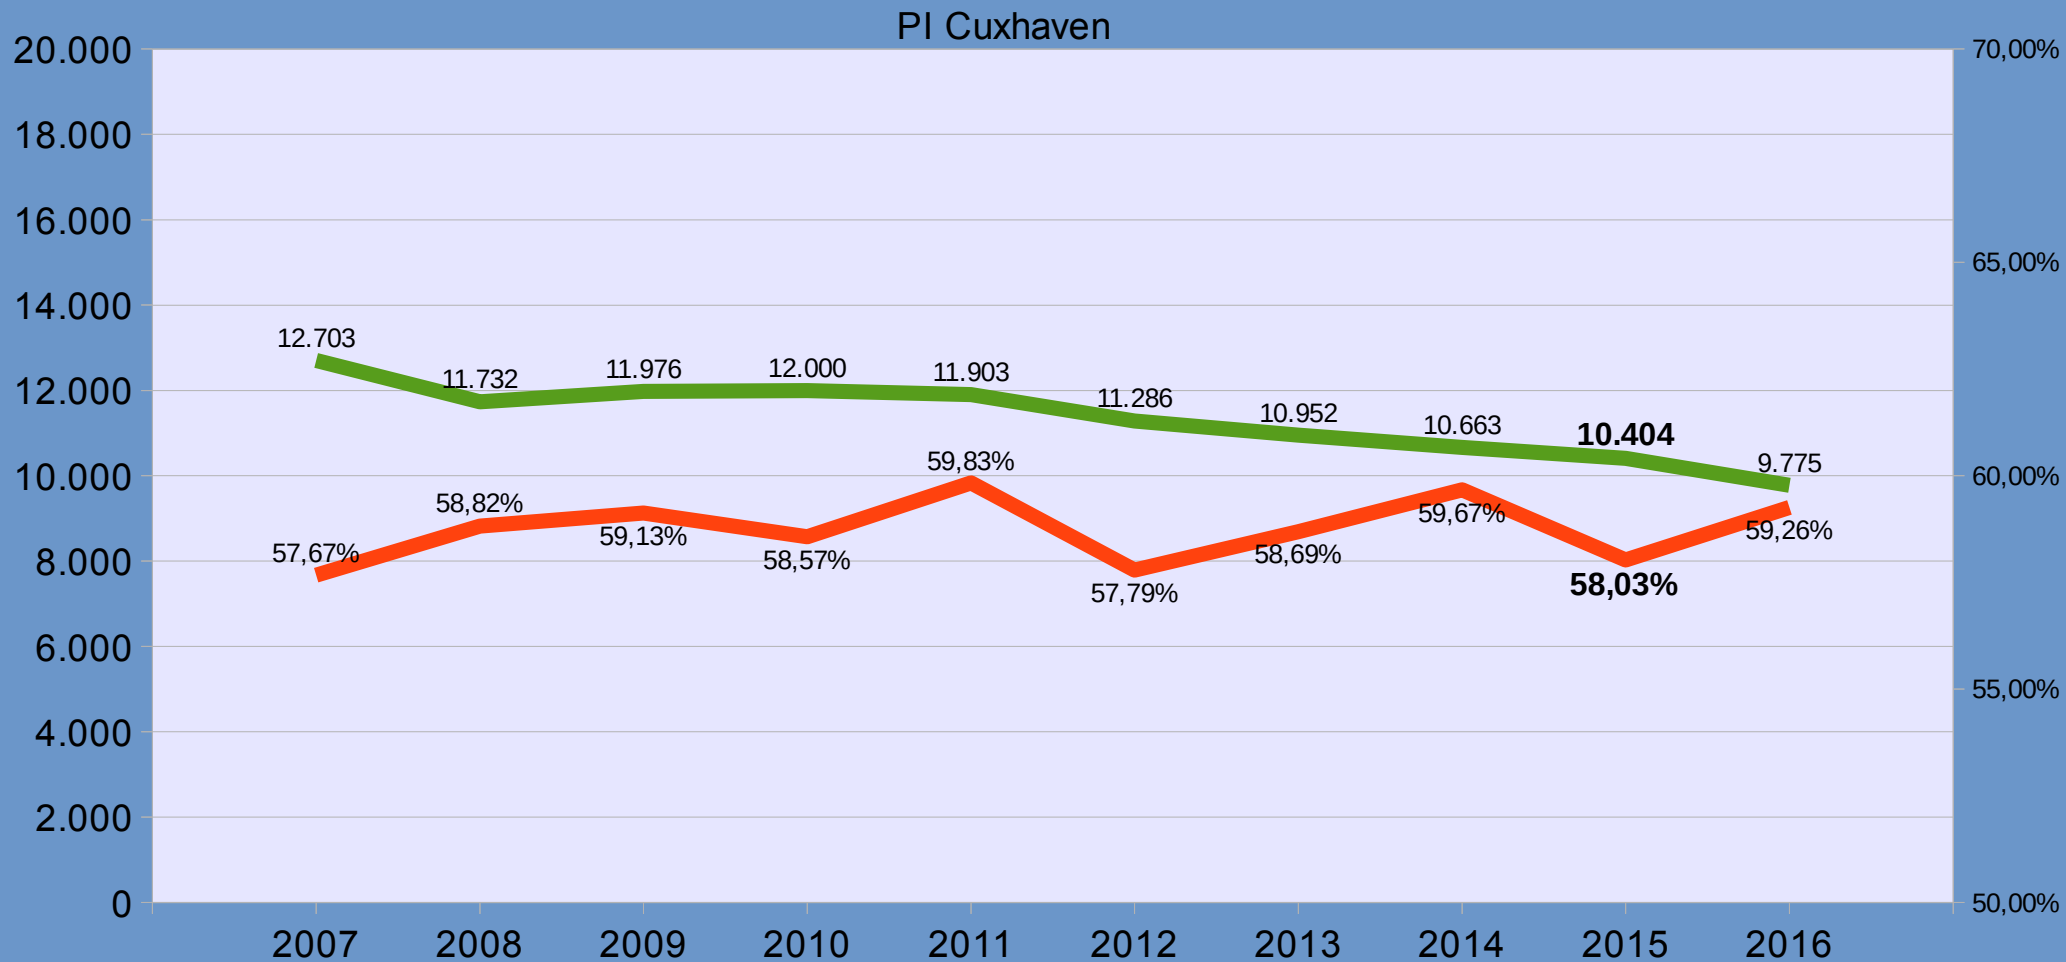

Im Zuständigkeitsbereich der PI Cuxhaven wurden im
Jahr 2016

9.775 Straftaten

aufgenommen und bearbeitet.

Die Aufklärungsquote lag bei

59,26 % .

Straftaten in der PI Cuxhaven im Jahr 2016: **9.775**

Aufklärungsquote in der PI Cuxhaven im Jahr 2016: **59,26 %**

Fallzahlen und Aufklärungsquoten

Im Bereich des Landkreises Cuxhaven

	Vergleich 2015/2016		
	2015	2016	Absolut
bekanntgewordene Fälle	10404	9775	-629
davon aufgeklärte Fälle	6037	5793	-244
Aufklärungsquote	58,03%	59,26%	
Häufigkeitszahl	5287	4933	

-
- **Rückgang der Fallzahlen um 6,05 %**
 - **Rückgang der Häufigkeitszahl** (Straftaten pro 100.000 Einwohner)

Häufigkeitszahlen

Vergleich 2015 / 2016

■ 2015

■ 2016

*Häufigkeitszahl = Taten pro 100.000 Einwohner