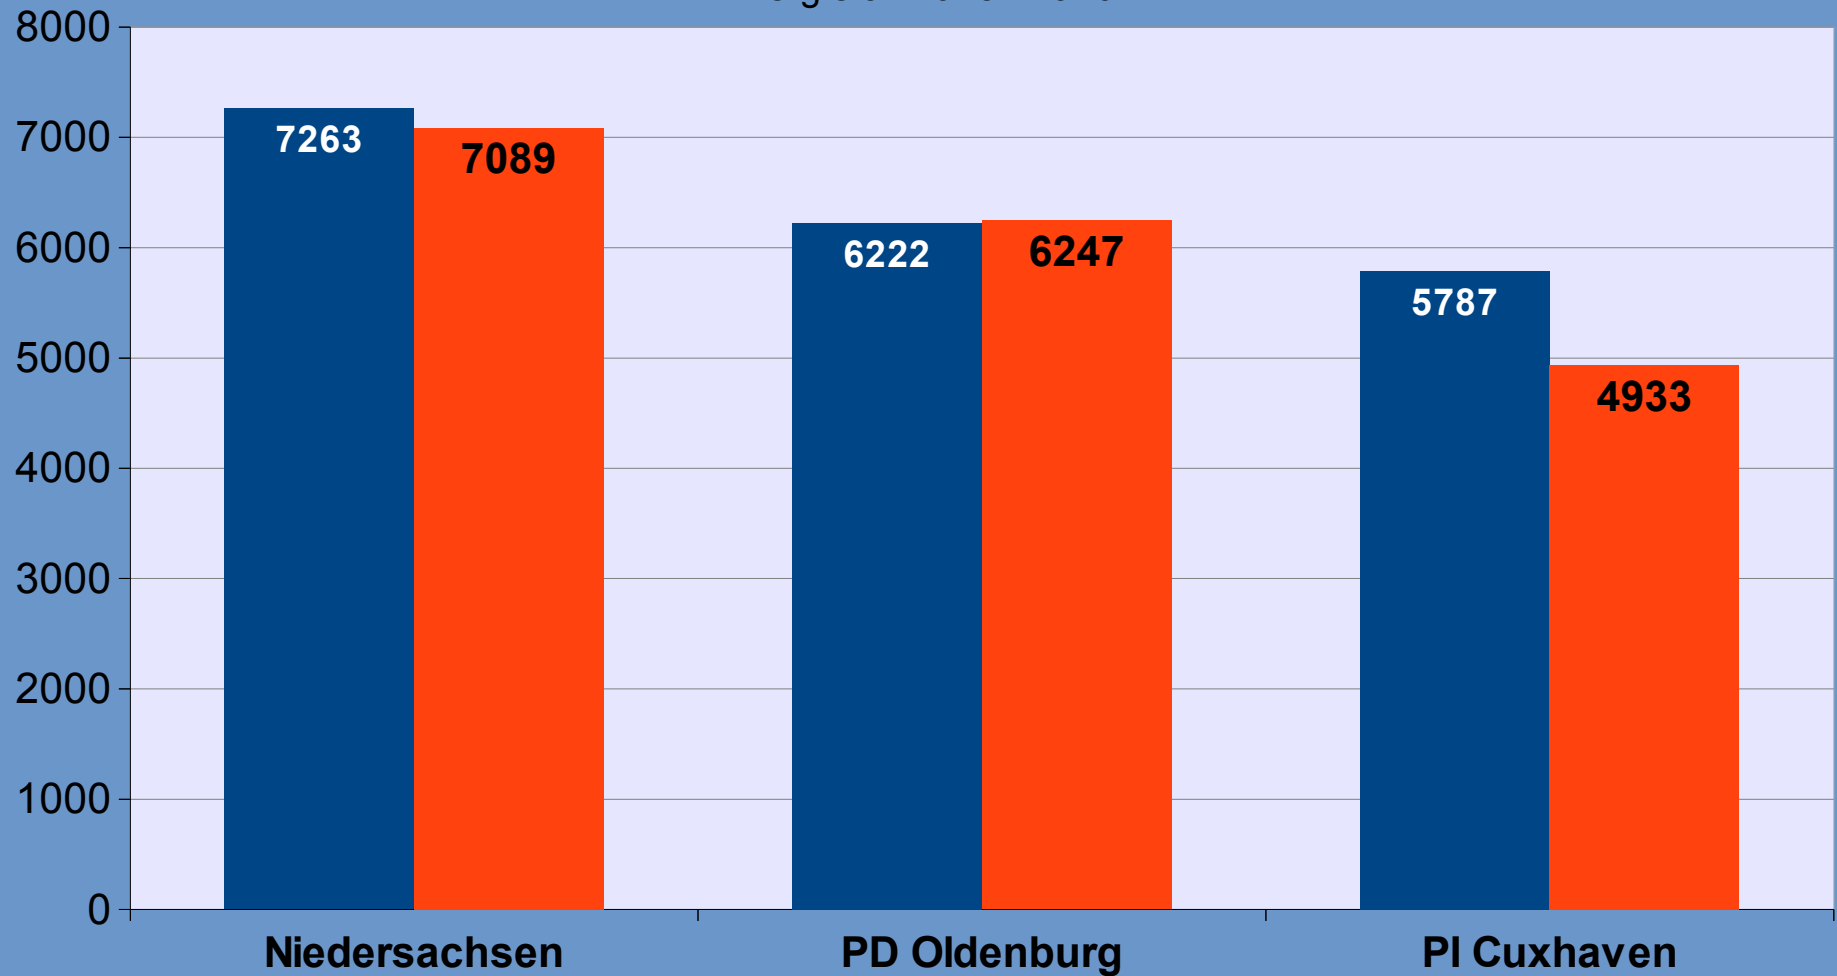

Häufigkeitszahlen

Vergleich 2015 / 2016

■ 2015

■ 2016

*Häufigkeitszahl = Taten pro 100.000 Einwohner