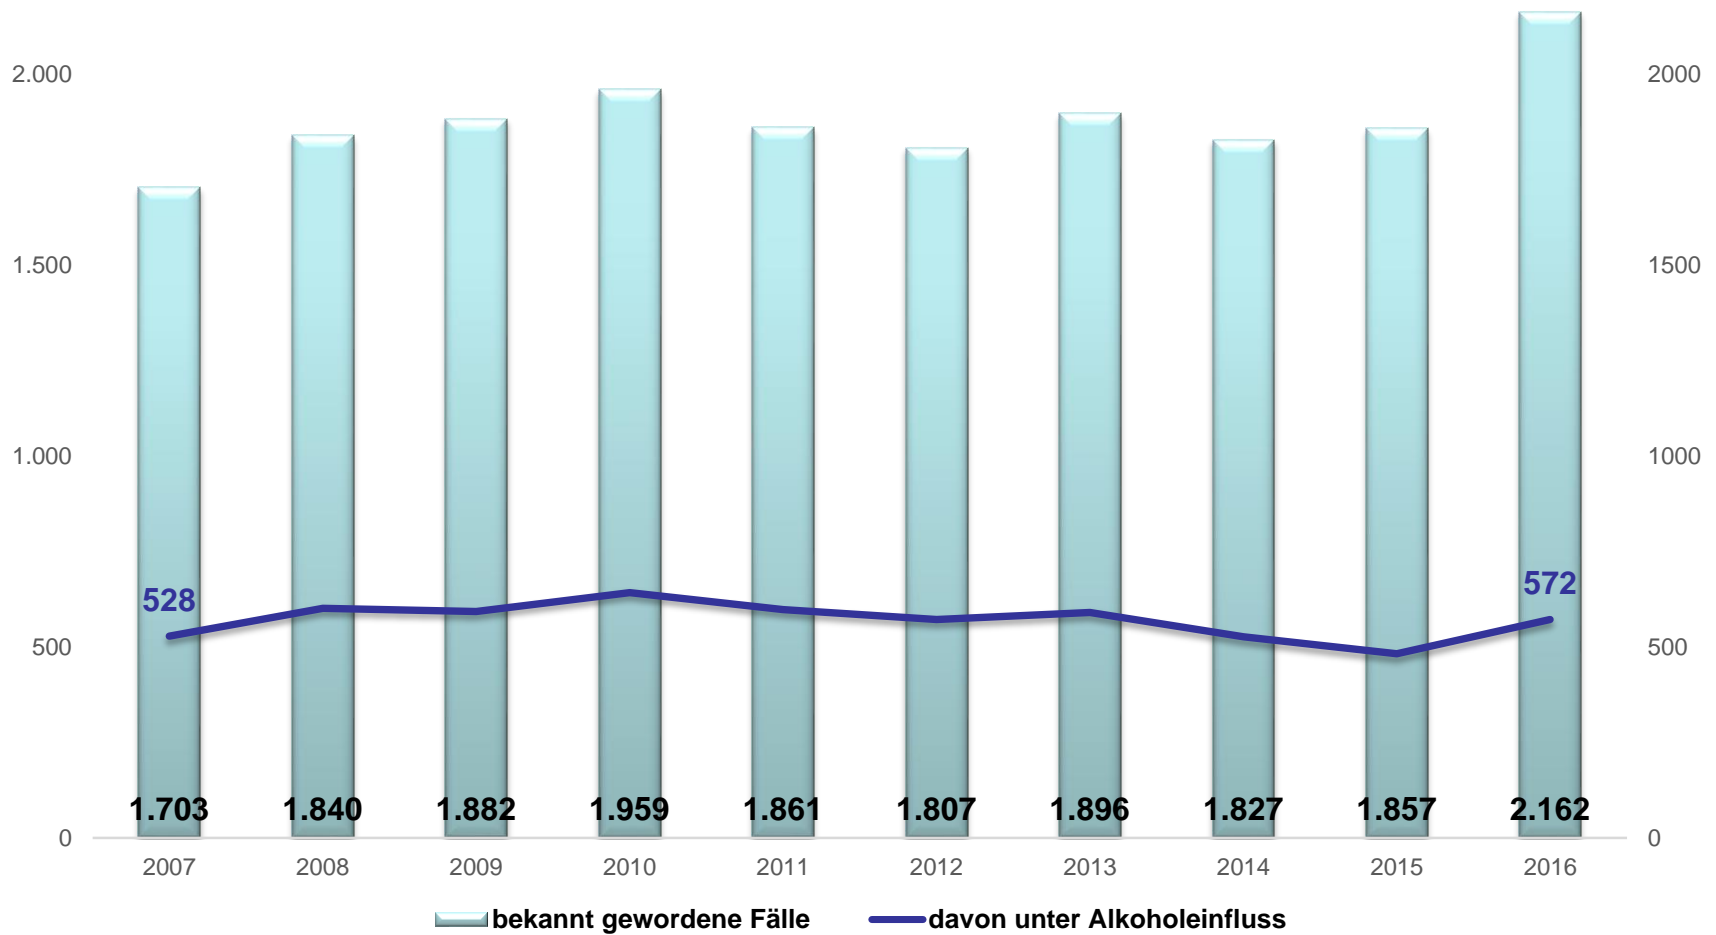

Polizeiliche Kriminalstatistik 2016

Entwicklung in der Polizeiinspektion Göttingen

Fallzahlen und Aufklärungsquote

Polizeiliche Kriminalstatistik 2016

Körperverletzungsdelikte

Polizeiliche Kriminalstatistik 2016

Einbruchsdiebstähle in/aus Wohnungen (WED inkl. TWE)

Fallzahlen und Aufklärungsquote

„Cybercrime“ Tatmittel Internet

**Cybercrime im engeren Sinne: 577 Ermittlungsverfahren bearbeitet
(davon 88 PKS erfasst)**

Ermittlungsverfahren mit dem Tatmittel Internet: 853 Fälle

Polizeiliche Kriminalstatistik 2016

Gewalt gegen Polizeivollzugsbeamte

PI Göttingen	2013	2014	2015	2016
Fälle	113	99	83	128
davon				
Widerstand	58	47	39	56
Körperverletzung	50	42	37	70
Bedrohung	2	8	2	2
Nötigung	2	2	4	0

Polizeiliche Kriminalstatistik 2016

Deliktsverteilung bei Straftaten durch Flüchtlinge