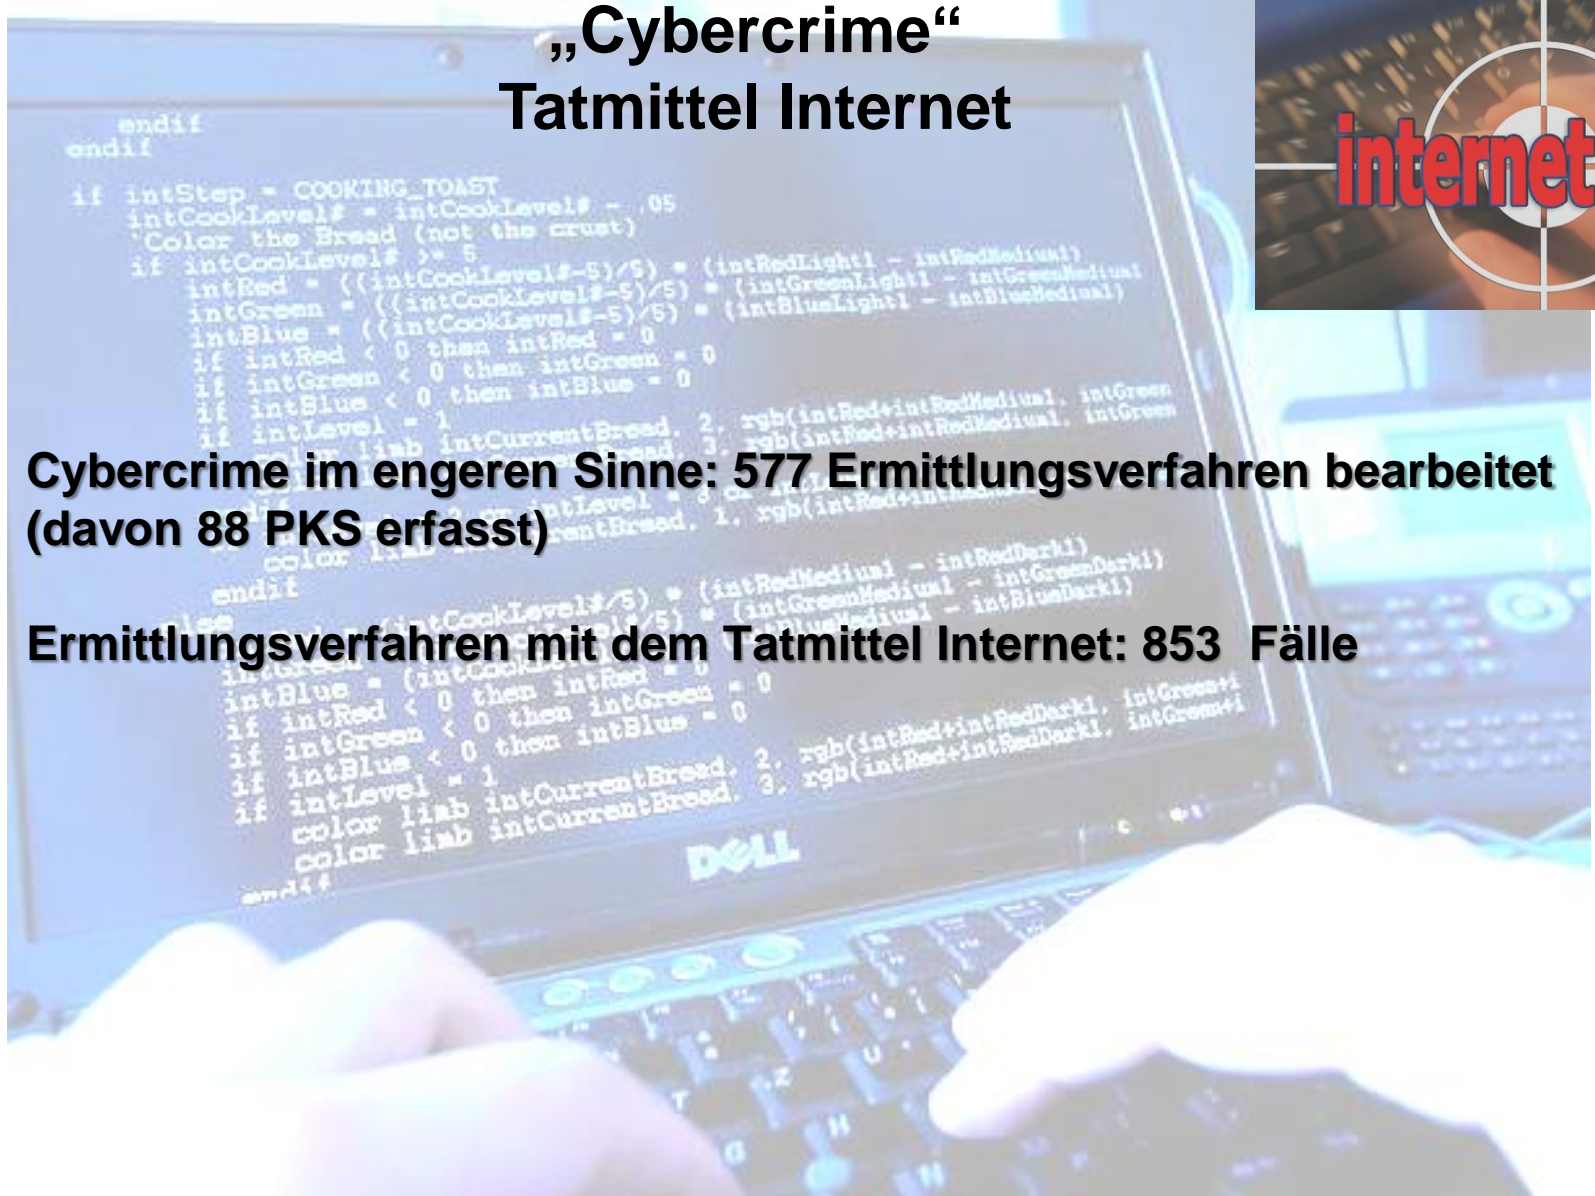

Polizeiliche Kriminalstatistik 2016

Entwicklung in der Polizeiinspektion Göttingen

Fallzahlen und Aufklärungsquote

Polizeiliche Kriminalstatistik 2016

Körperverletzungsdelikte

Polizeiliche Kriminalstatistik 2016

Einbruchsdiebstähle in/aus Wohnungen (WED inkl. TWE)

Fallzahlen und Aufklärungsquote

„Cybercrime“ Tatmittel Internet

**Cybercrime im engeren Sinne: 577 Ermittlungsverfahren bearbeitet
(davon 88 PKS erfasst)**

Ermittlungsverfahren mit dem Tatmittel Internet: 853 Fälle

Polizeiliche Kriminalstatistik 2016

Gewalt gegen Polizeivollzugsbeamte

PI Göttingen	2013	2014	2015	2016
Fälle	113	99	83	128
davon				
Widerstand	58	47	39	56
Körperverletzung	50	42	37	70
Bedrohung	2	8	2	2
Nötigung	2	2	4	0