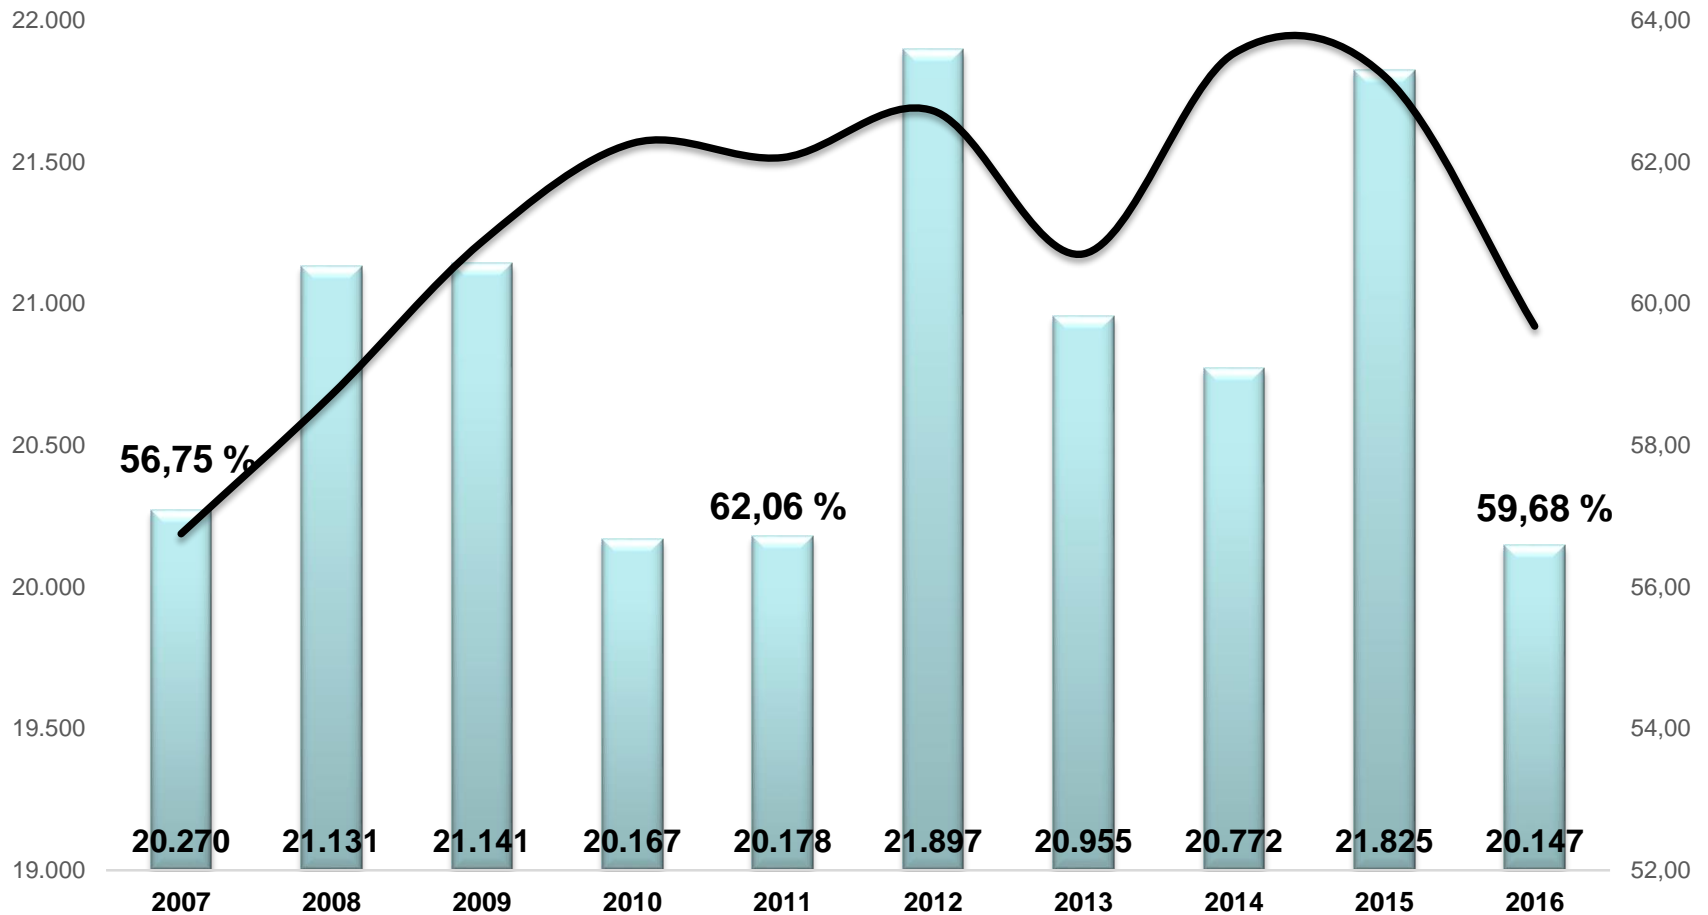

Polizeiliche Kriminalstatistik 2016

Entwicklung in der Polizeiinspektion Göttingen

Fallzahlen und Aufklärungsquote

Polizeiliche Kriminalstatistik 2016

Körperverletzungsdelikte

Polizeiliche Kriminalstatistik 2016

Einbruchsdiebstähle in/aus Wohnungen (WED inkl. TWE)

Fallzahlen und Aufklärungsquote

„Cybercrime“ Tatmittel Internet

**Cybercrime im engeren Sinne: 577 Ermittlungsverfahren bearbeitet
(davon 88 PKS erfasst)**

Ermittlungsverfahren mit dem Tatmittel Internet: 853 Fälle

Polizeiliche Kriminalstatistik 2016

Gewalt gegen Polizeivollzugsbeamte

PI Göttingen	2013	2014	2015	2016
Fälle	113	99	83	128
davon				
Widerstand	58	47	39	56
Körperverletzung	50	42	37	70
Bedrohung	2	8	2	2
Nötigung	2	2	4	0

Polizeiliche Kriminalstatistik 2016

Deliktsverteilung bei Straftaten durch Flüchtlinge