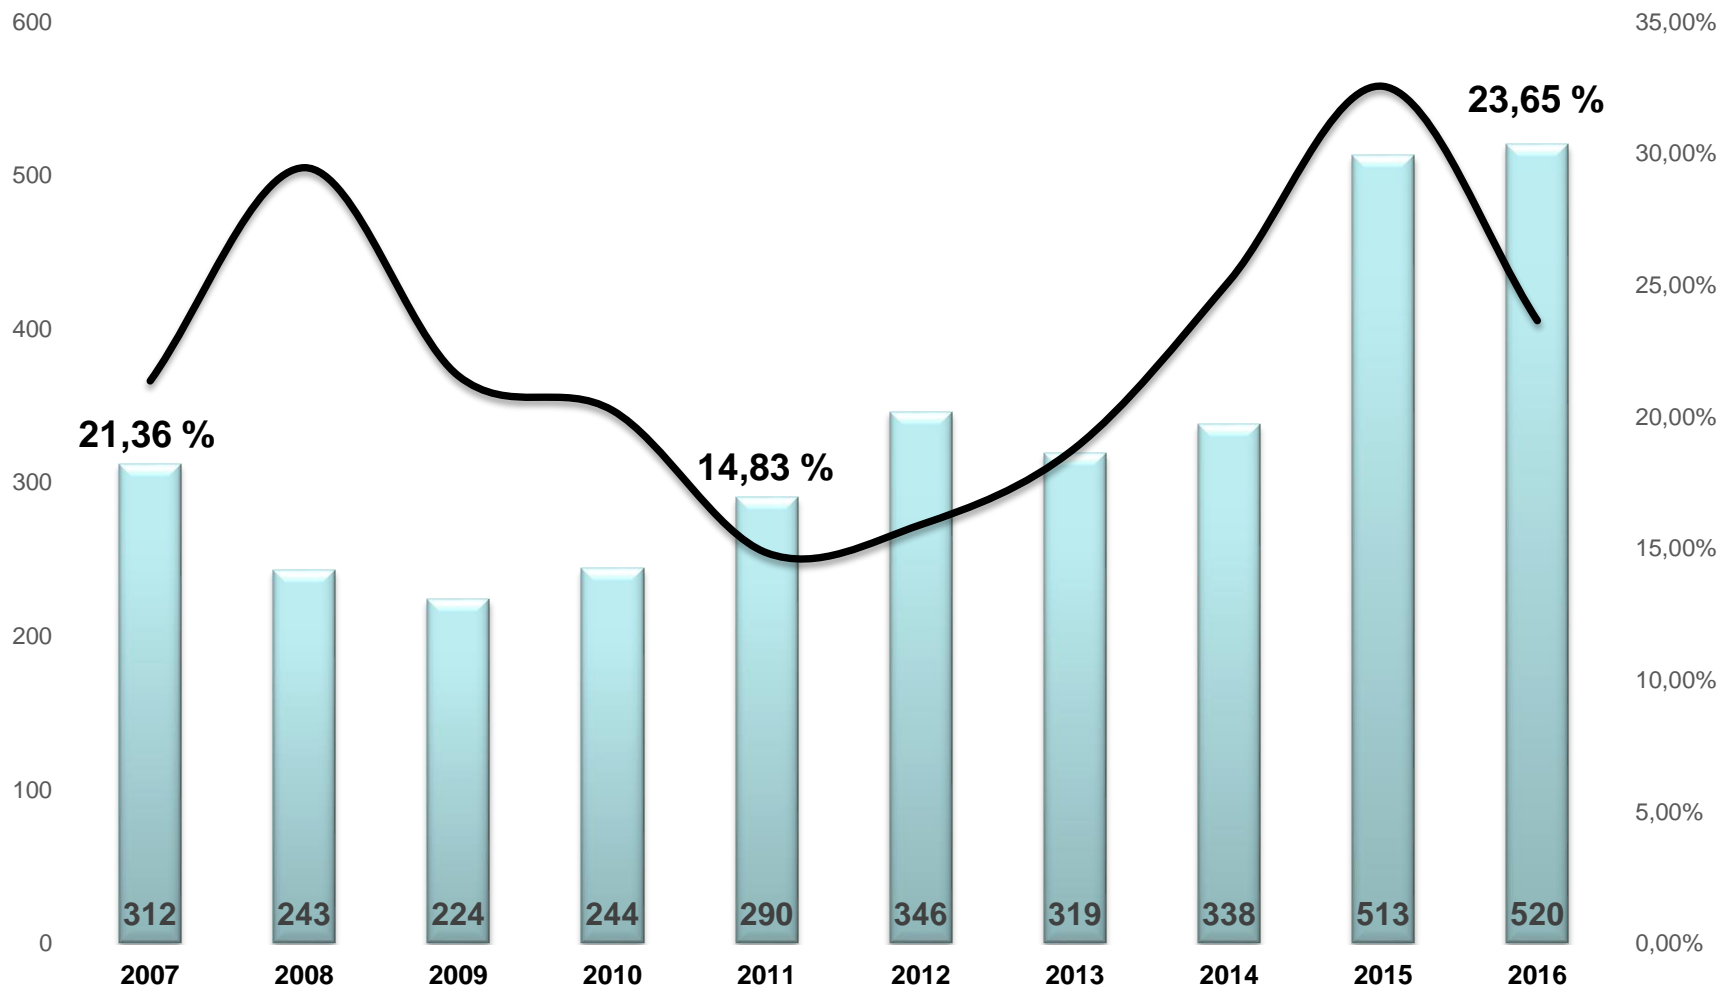

Polizeiliche Kriminalstatistik 2016

Entwicklung in der Polizeiinspektion Göttingen

Fallzahlen und Aufklärungsquote

Polizeiliche Kriminalstatistik 2016

Körperverletzungsdelikte

Polizeiliche Kriminalstatistik 2016

Einbruchsdiebstähle in/aus Wohnungen (WED inkl. TWE)

Fallzahlen und Aufklärungsquote

„Cybercrime“ Tatmittel Internet

**Cybercrime im engeren Sinne: 577 Ermittlungsverfahren bearbeitet
(davon 88 PKS erfasst)**

Ermittlungsverfahren mit dem Tatmittel Internet: 853 Fälle

Polizeiliche Kriminalstatistik 2016

Gewalt gegen Polizeivollzugsbeamte

PI Göttingen	2013	2014	2015	2016
Fälle	113	99	83	128
davon				
Widerstand	58	47	39	56
Körperverletzung	50	42	37	70
Bedrohung	2	8	2	2
Nötigung	2	2	4	0

Polizeiliche Kriminalstatistik 2016

Deliktsverteilung bei Straftaten durch Flüchtlinge