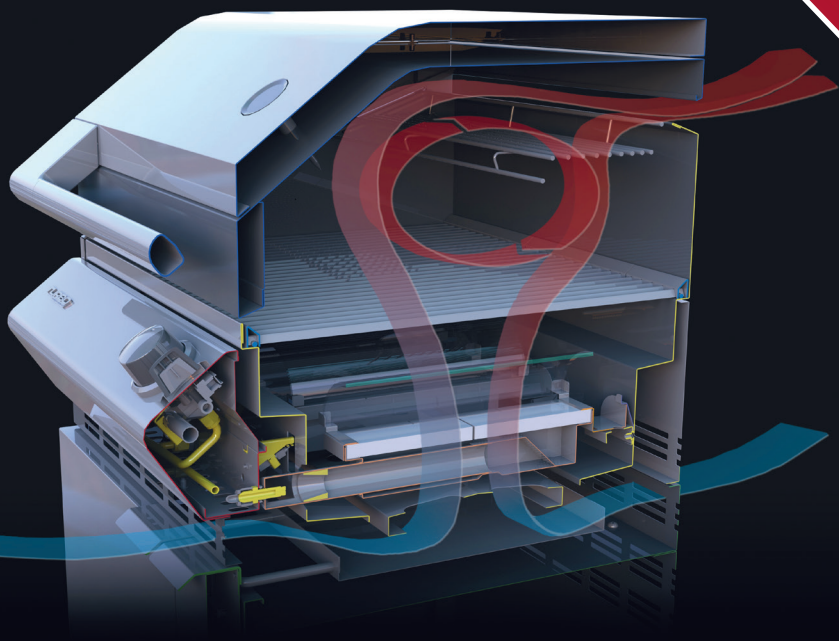

Die vollverschweißte Garkammer wurde von Grund auf innovativ gestaltet und auf perfekte Hitzausnutzung optimiert. Dabei ist sie robust und langlebig - für jahrelangen Grillspaß.

Zündet immer!

Die Flammenwerfer Zündung der Turbo Elite Grills arbeitet extrem zuverlässig und zündet jeden Brenner beim ersten Mal und das sogar ohne Batterien.

Low & Slow

Dank der genialen Kombination aus doppelwandiger Garkammer und optimierter Luftzufuhr ist es im Turbo Elite auch möglich bei niedrigen Temperaturen Low & Slow zu arbeiten. Hier wird die entstehende

Konvektionswärme der Brenner ideal ausgenutzt. Echtes BBQ Feeling mit Pulled Pork, Brisket und vielen anderen, leckeren Köstlichkeiten.

Die TURBO ELITE Serie **Ziegler & Brown**