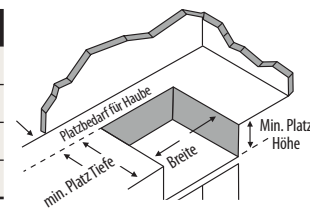

Turbo Elite Build-in Hilfestellung

	min. Platz Breite	max. Platz Breite	min. Platz Tiefe	min. Platz Höhe	min. Platzbedarf Deckel
ELITE 2 BURNER	574mm	579mm	554mm (inkl. 40mm Ventilationslücke)	276mm	95mm
ELITE 4 BURNER	844mm	849mm	554mm (inkl. 40mm Ventilationslücke)	276mm	95mm
ELITE 6 BURNER	1412mm	1417mm	554mm (inkl. 40mm Ventilationslücke)	276mm	95mm
ELITE SIDE BURNER	410mm	415mm	514mm	276mm	N/A